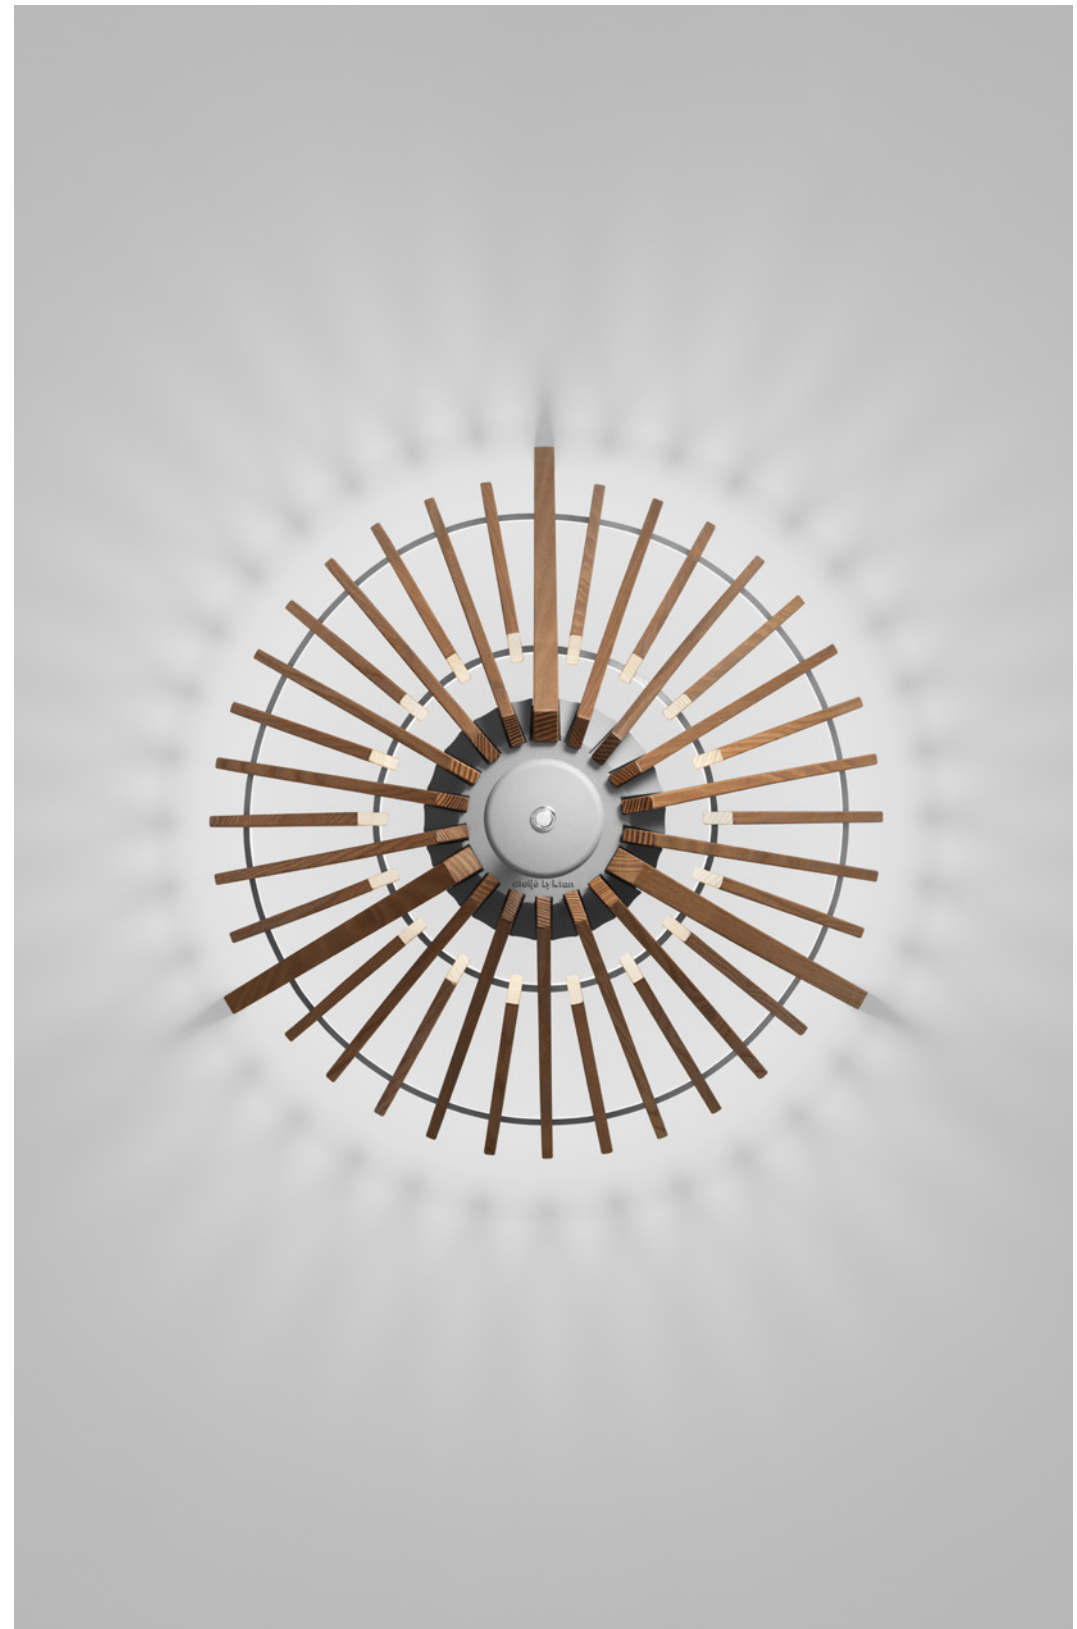

ateljé Lyktan

TIPI

Design av Mårten & Gustav Cyrén

En bärbar lägereld

”Enkelheten är viktig. Armaturen ska inte kännas för high-tech”, säger formgivaren Mårten Cyrén då han reflekterar över formen på Tipi.

Tipi är en låg golvarmatur för både utom- och inomhusbruk, uppbyggd av hyvlade träribbor i värmebehandlad ask och handtag/topp i aluminium. Inspirationen till lampan kommer från trädens grenar och vindens lugnande sus i nordsvenska skogar.

TIPI 530

Standardfärger

Ask

Aluminium grå
Ral 9007 (Huvudet på armaturen)

TIPI 740

Produktinformation

Material	Handtag/topp i pressgjuten aluminium. Stomme i rostfritt stål Träribbor i värmebehandlad ask.	
Montering	Tipi levereras i fyra delar, en ljusmotor och tre benpartier som enkelt monteras samman till en kon som snäppes fast i ljusmotorn.	
Anslutning	Levereras med svart gummikabel 3x0,75 mm ² , 4,5 m lång med jordad stickpropp.	
Ljuskälla	LED-ljuskälla med E27-sockel rekommenderas.	
Mått (mm)	TIPI 740: B645xH739	TIPI 530: B488xH530
Artikelnr. etc.	www.ateljelyktan.se	