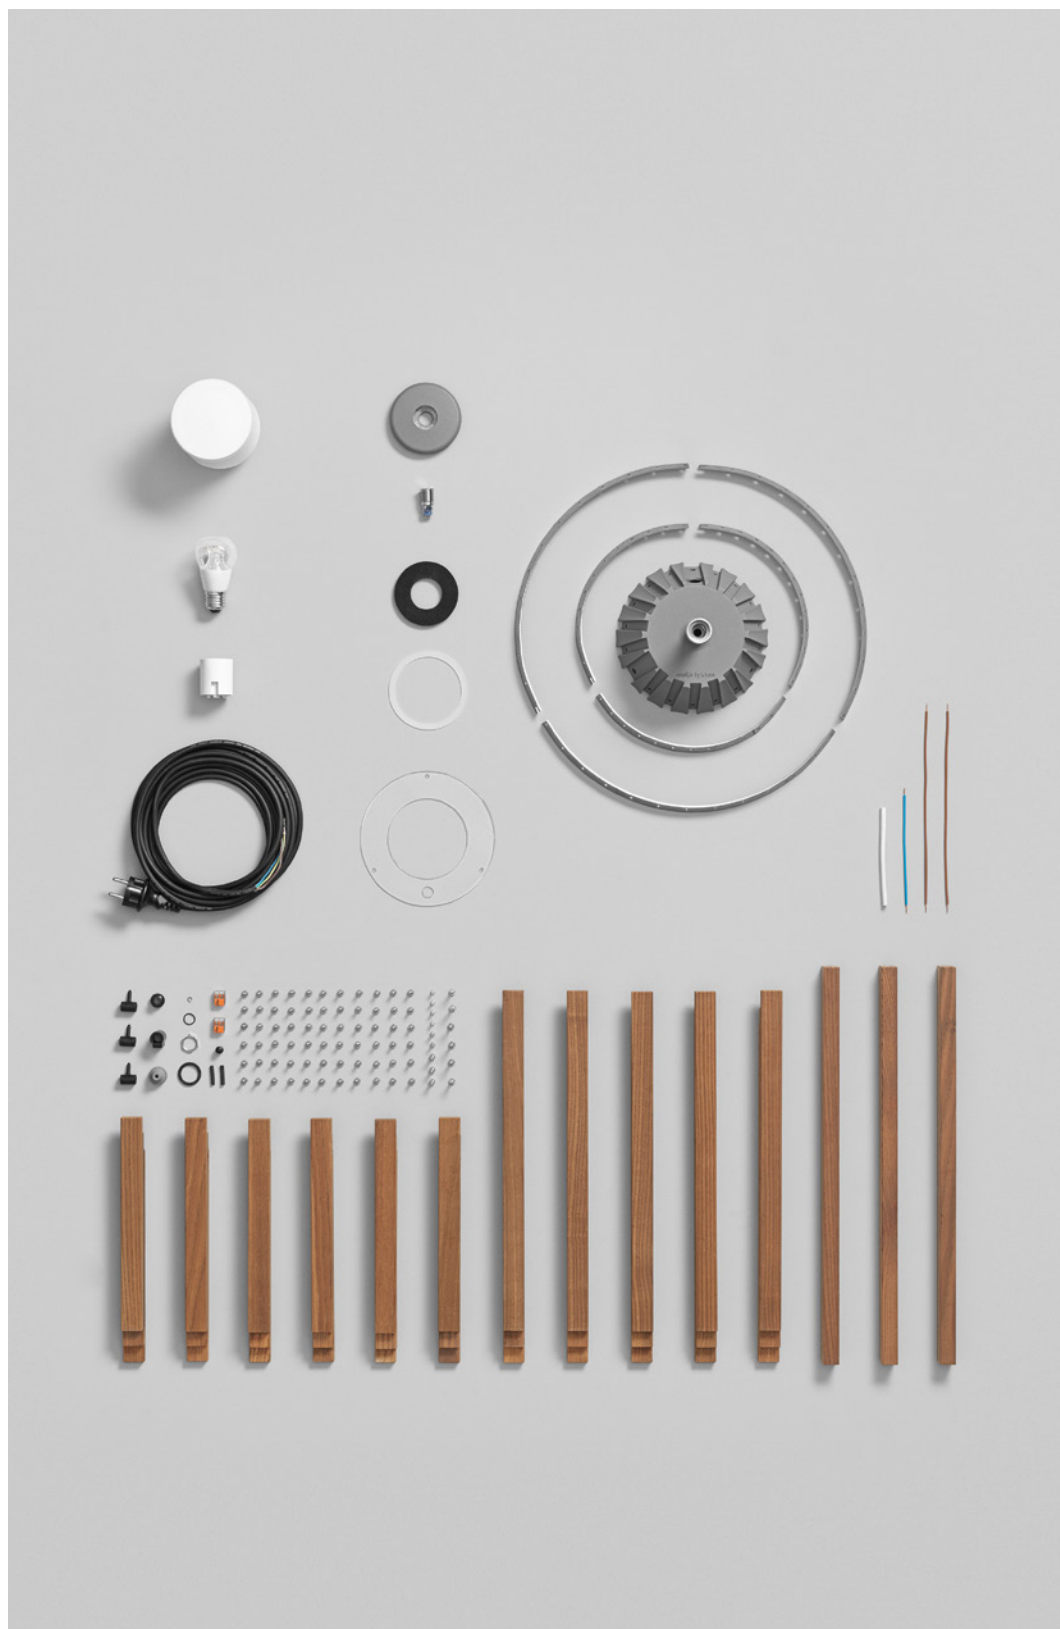

Tipi är en låg golvarmatur för både utom- och inomhusbruk, uppbyggd av hyvlade träribbor i värmebehandlad ask och handtag/topp i aluminium. Inspirationen till lampan kommer från trädens grenar och vindens lugnande sus i nordsvenska skogar.

TIPI 530

Standardfärger

Ask

Aluminium grå
Ral 9007 (Huvudet på armaturen)

TIPI 740

Produktinformation

Material	Handtag/topp i pressgjuten aluminium. Stomme i rostfritt stål Träribbor i värmebehandlad ask.	
Montering	Tipi levereras i fyra delar, en ljusmotor och tre benpartier som enkelt monteras samman till en kon som snäppes fast i ljusmotorn.	
Anslutning	Levereras med svart gummikabel 3x0,75 mm ² , 4,5 m lång med jordad stickpropp.	
Ljuskälla	LED-ljuskälla med E27-sockel rekommenderas.	
Mått (mm)	TIPI 740: B645xH739	TIPI 530: B488xH530
Artikelnr. etc.	www.ateljelyktan.se	