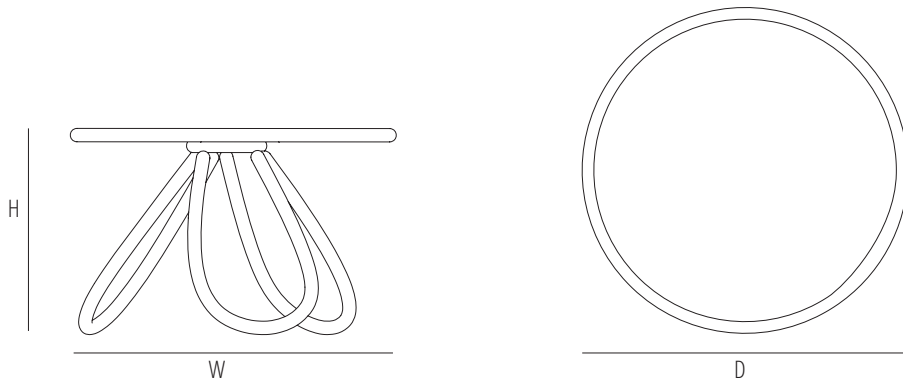

Bent beech-wood coffee table.  
Beech-wood veneer or “stopsol”  
glass top.

Table basse en hêtre cintré. Plateau  
disponible en hêtre plaqué ou en  
verre «stopsol».

**TVCOFFLGV**

Dimensions mm.

height 460 | width 730 | depth 730

**TVCOFFLGN**

Dimensions mm.

height 460 | width 730 | depth 730

	H	W	D	TH	AH
mm	460	730	730		
inch	18,1	28,7	28,7		

 1
  max. 1
  0,36
  6
  9
 
 mm - inch  
 h 520 - 20,4  
 w 840 - 33  
 d 840 - 33

	H	W	D	TH	AH
mm	460	730	730		
inch	18,1	28,7	28,7		