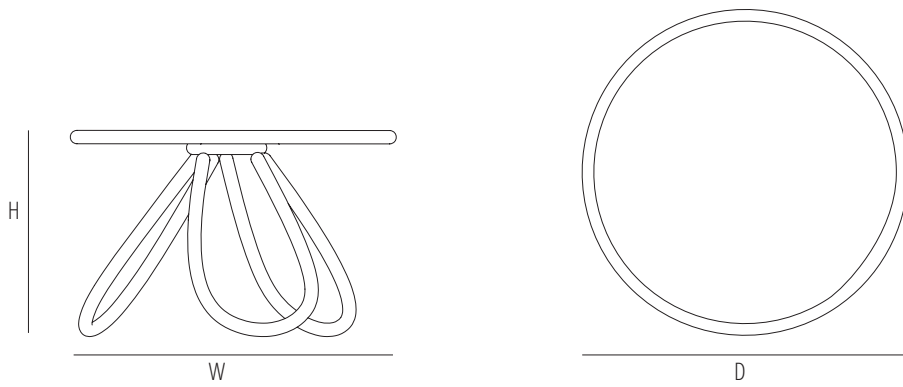

Bent beech-wood coffee table.  
Beech-wood veneer or “stopsol”  
glass top.

Table basse en hêtre cintré. Plateau  
disponible en hêtre plaqué ou en  
verre «stopsol».

**TVCOFFLGV**

Dimensions mm.

height 460 | width 730 | depth 730

**TVCOFFLGN**

Dimensions mm.

height 460 | width 730 | depth 730

	H	W	D	TH	AH
mm	460	730	730		
inch	18,1	28,7	28,7		

 1
  max. 1
  0,36
  6
  9
 
 mm - inch  
 h 520 - 20,4  
 w 840 - 33  
 d 840 - 33

	H	W	D	TH	AH
mm	460	730	730		
inch	18,1	28,7	28,7		

 1
  max. 1
  0,36
  6
  9
 
 mm - inch  
 h 520 - 20,4  
 w 840 - 33  
 d 840 - 33

Verfuegbare Ausfuehrungen  
Finiture disponibili  
Available finishes  
Finitions disponibles

**TVCOFFLGV**

Glasplatte  
Piano in vetro  
Glass top  
Plateau en verre