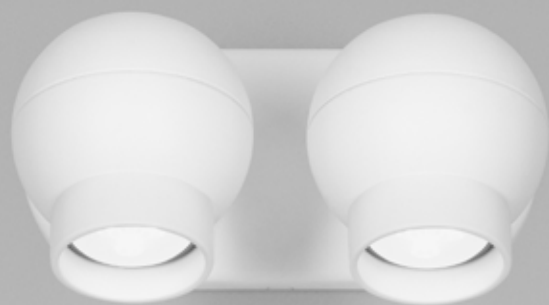

# Ogle Mini

**ateljé Lyktan**

**2009** skapade designstudion **Form Us With Love** armaturen **Ogle**. Behovet av en lättplacerad mindre pendlad spotlight där ljuset riktas med enkel teknik var stort men saknades på marknaden. "Vi ville ha en armatur som fungerar både som singel och i grupp.

Nu utökas **Ogle**-serien med ytterligare en medlem - **Ogle Mini** - en armatur som endast mäter **90 mm** i diameter, helt i gjuten aluminium.

**“Vi ville ha en armatur som fungerar både som singel och i grupp.”**