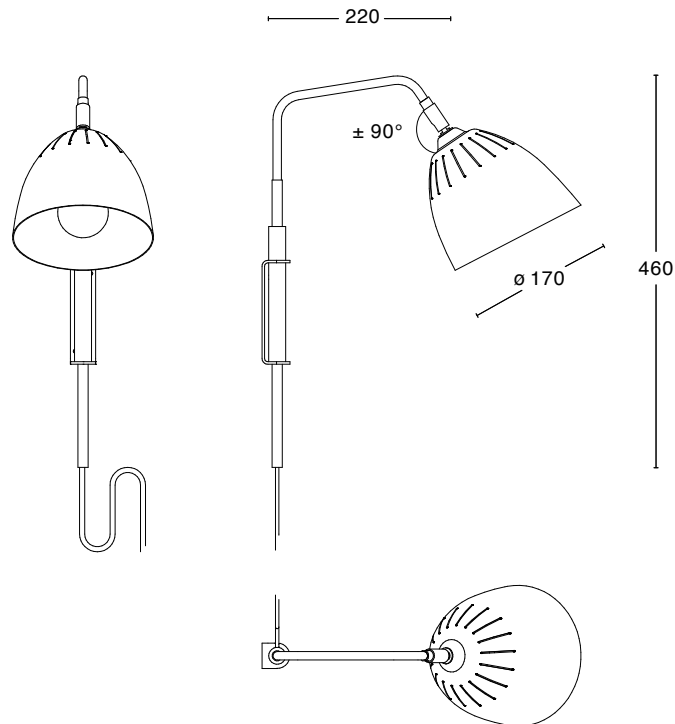

LEAN VÄGG MED KABEL

LEAN VÄGG FAST MONTAGE