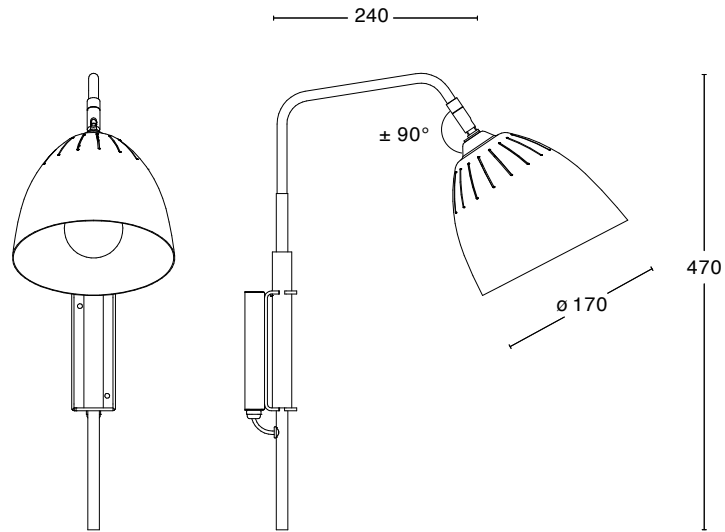

Dimensioner