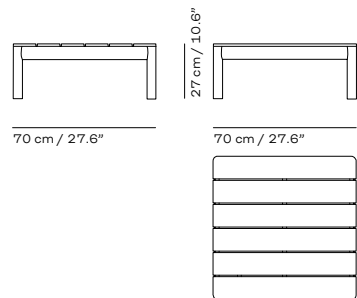

DIMENSIONS

CORNER MODULE

END MODULE

SPACER MODULE

LOUNGE CHAIR

POUF

LOUNGE TABLE (H27)

LOUNGE TABLE (H40)