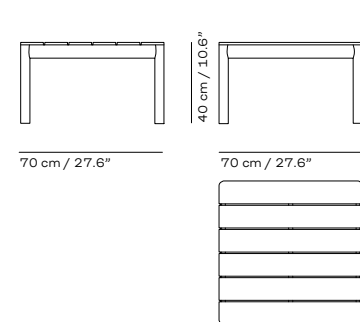

DIMENSIONS

CORNER MODULE

END MODULE

SPACER MODULE

LOUNGE CHAIR

POUF

LOUNGE TABLE (H27)

LOUNGE TABLE (H40)