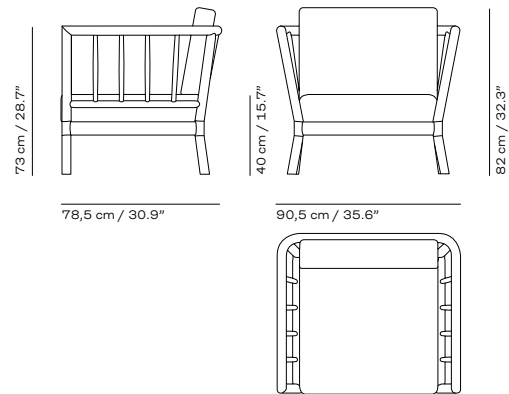

DIMENSIONS

CORNER MODULE

END MODULE

SPACER MODULE

LOUNGE CHAIR

POUF

LOUNGE TABLE (H27)

LOUNGE TABLE (H40)