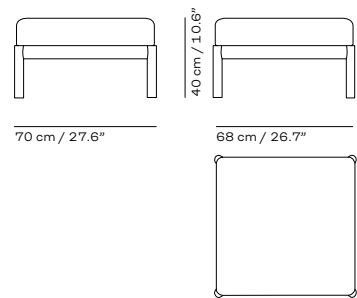

DIMENSIONS

CORNER MODULE

END MODULE

SPACER MODULE

LOUNGE CHAIR

POUF

LOUNGE TABLE (H27)

LOUNGE TABLE (H40)