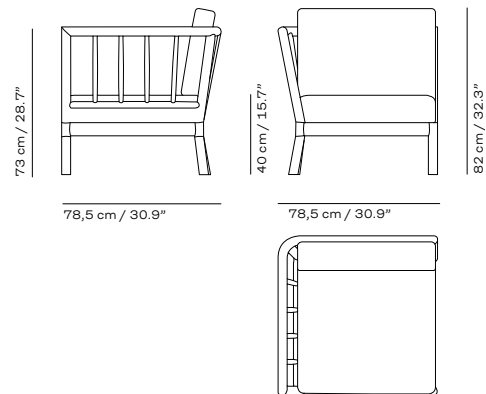

DIMENSIONS

CORNER MODULE

END MODULE

SPACER MODULE

LOUNGE CHAIR

POUF

LOUNGE TABLE (H27)

LOUNGE TABLE (H40)