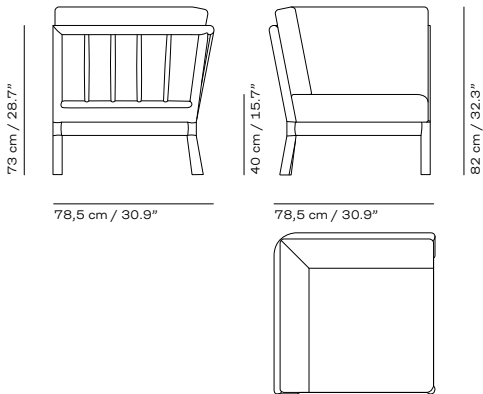

DIMENSIONS

CORNER MODULE

END MODULE

SPACER MODULE

LOUNGE CHAIR

POUF

LOUNGE TABLE (H27)

LOUNGE TABLE (H40)