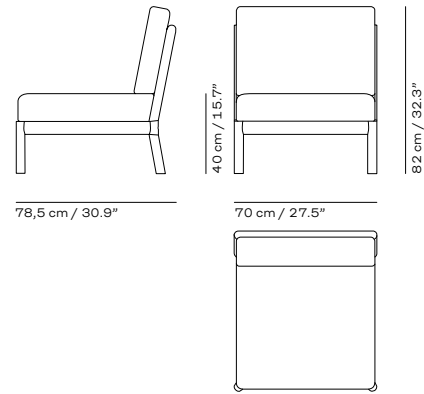

WEIGHT

Sofa units:

Corner Module:	14 kg / 30.9 lb
End Module:	15,5 kg / 34.2 lb
Spacer Module:	12 kg / 26.5 lb
Lounge Chair:	17 kg / 37.5 lb
Pouf:	8,5 kg / 18.7 lb

Table units:

Lounge Table (H27):	8,5 kg / 18.7 lb
Lounge Table (H40):	9 kg / 19.8 lb

DIMENSIONS

CORNER MODULE

END MODULE

SPACER MODULE

LOUNGE CHAIR

POUF

LOUNGE TABLE (H27)

LOUNGE TABLE (H40)