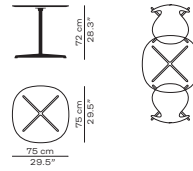

DINING/MEETING TABLE  
 Ø: 75 CM / 29.5"  
 H: 70 CM or 72 CM / 27.6" or 28.3"

A623

DINING/MEETING TABLE  
 Ø: 90 CM / Ø 35.4"  
 H: 70 CM or 72 CM / 27.6" or 28.3"

A825

DINING/MEETING TABLE  
 Ø: 120 CM / 47.2"  
 H: 70 CM or 72 CM / 27.6" or 28.3"

A826

DINING/MEETING TABLE  
 Ø: 145 CM / 57.1"  
 H: 70 CM or 72 CM / 27.6" or 28.3"

A922

BAR TABLE  
 Ø: 75 CM / 29.5"  
 H: 108 CM / 42.5"

RECTANGULAR

B637

DINING/MEETING TABLE  
 W: 80 CM / 31.5"  
 L: 140 CM / 55.1"  
 H: 70 CM or 72 CM / 27.6" or 28.3"

B638

DINING/MEETING TABLE  
 W: 80 CM / 31.5"  
 L: 160 CM / 63.0"  
 H: 70 CM or 72 CM / 27.6" or 28.3"

SUPERCIRCULAR™

A202

COFFEE TABLE  
 W: 75 CM / 29.5"  
 L: 75 CM / 29.5"  
 H: 47 CM / 18.5"

A203

COFFEE TABLE  
 W: 100 CM / 39.4"  
 L: 100 CM / 39.4"  
 H: 47 CM / 18.5"

A602

DINING/MEETING TABLE  
 W: 75 CM / 29.5"  
 L: 75 CM / 29.5"  
 H: 70 CM or 72 CM / 27.6" or 28.3"

A603

DINING/MEETING TABLE  
 W: 100 CM / 39.4"  
 L: 100 CM / 39.4"  
 H: 70 CM or 72 CM / 27.6" or 28.3"