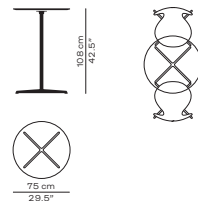

**DIMENSIONS**

Please find dimensions in the model overview on page 4-6.

CIRCULAR

A222

COFFEE TABLE  
 Ø: 75 CM / 29.5"  
 H: 47 CM / 18.5"

A223

COFFEE TABLE  
 Ø: 90 CM / 35.4"  
 H: 47 CM / 18.5"

A622

DINING/MEETING TABLE  
 Ø: 75 CM / 29.5"  
 H: 70 CM or 72 CM / 27.6" or 28.3"

A623

DINING/MEETING TABLE  
 Ø: 90 CM / Ø 35.4"  
 H: 70 CM or 72 CM / 27.6" or 28.3"

A825

DINING/MEETING TABLE  
 Ø: 120 CM / 47.2"  
 H: 70 CM or 72 CM / 27.6" or 28.3"

A826

DINING/MEETING TABLE  
 Ø: 145 CM / 57.1"  
 H: 70 CM or 72 CM / 27.6" or 28.3"

A922

BAR TABLE  
 Ø: 75 CM / 29.5"  
 H: 108 CM / 42.5"

RECTANGULAR

B637

DINING/MEETING TABLE  
 W: 80 CM / 31.5"  
 L: 140 CM / 55.1"  
 H: 70 CM or 72 CM / 27.6" or 28.3"

B638

DINING/MEETING TABLE  
 W: 80 CM / 31.5"  
 L: 160 CM / 63.0"  
 H: 70 CM or 72 CM / 27.6" or 28.3"

SUPERCIRCULAR™

A202

COFFEE TABLE  
 W: 75 CM / 29.5"  
 L: 75 CM / 29.5"  
 H: 47 CM / 18.5"

A203

COFFEE TABLE  
 W: 100 CM / 39.4"  
 L: 100 CM / 39.4"  
 H: 47 CM / 18.5"