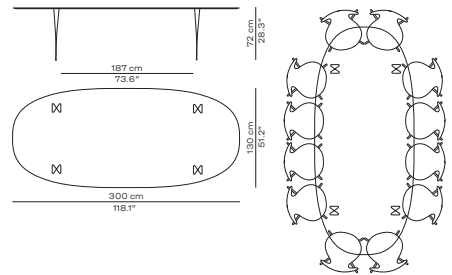

B603

DINING/MEETING TABLE  
 W: 100 CM / 39.4"  
 L: 100 CM / 39.4"  
 H: 70 CM or 72 CM / 27.6" or 28.3"

A902

BAR TABLE  
 W: 75 CM / 29.5"  
 L: 75 CM / 29.5"  
 H: 108 CM / 42.5"

SUPERELLIPSE™

B611

DINING/MEETING TABLE  
 W: 90 CM / 35.4"  
 L: 135 CM / 53.1"  
 H: 70 CM or 72 CM / 27.6" or 28.3"

B612

DINING/MEETING TABLE  
 W: 100 CM / 39.4"  
 L: 150 CM / 59.1"  
 H: 70 CM or 72 CM / 27.6" or 28.3"

B616

DINING/MEETING TABLE  
 W: 100 CM / 39.4"  
 L: 170 CM / 66.9"  
 H: 70 CM or 72 CM / 27.6" or 28.3"

B613

DINING/MEETING TABLE  
 W: 120 CM / 47.2"  
 L: 180 CM / 70.8"  
 H: 70 CM or 72 CM / 27.6" or 28.3"

B614

DINING/MEETING TABLE  
 W: 120 CM / 47.2"  
 L: 240 CM / 94.5"  
 H: 70 CM or 72 CM / 27.6" or 28.3"

B617

DINING/MEETING TABLE  
 W: 130 CM / 51.2"  
 L: 300 CM / 118.1"  
 H: 70 CM or 72 CM / 27.6" or 28.3"

B6180

DINING/MEETING TABLE  
 W: 100 CM / 39.4"  
 L: 180 CM / 70.8"  
 H: 70 CM or 72 CM / 27.6" or 28.3"