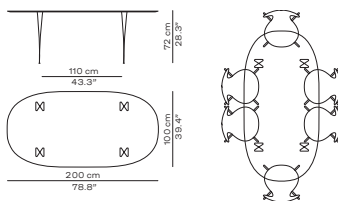

B603

DINING/MEETING TABLE  
 W: 100 CM / 39.4"  
 L: 100 CM / 39.4"  
 H: 70 CM or 72 CM / 27.6" or 28.3"

A902

BAR TABLE  
 W: 75 CM / 29.5"  
 L: 75 CM / 29.5"  
 H: 108 CM / 42.5"

SUPERELLIPSE™

B611

DINING/MEETING TABLE  
 W: 90 CM / 35.4"  
 L: 135 CM / 53.1"  
 H: 70 CM or 72 CM / 27.6" or 28.3"

B613

DINING/MEETING TABLE  
 W: 120 CM / 47.2"  
 L: 180 CM / 70.8"  
 H: 70 CM or 72 CM / 27.6" or 28.3"

B614

DINING/MEETING TABLE  
 W: 120 CM / 47.2"  
 L: 240 CM / 94.5"  
 H: 70 CM or 72 CM / 27.6" or 28.3"

B617

DINING/MEETING TABLE  
 W: 130 CM / 51.2"  
 L: 300 CM / 118.1"  
 H: 70 CM or 72 CM / 27.6" or 28.3"

B6180

DINING/MEETING TABLE  
 W: 100 CM / 39.4"  
 L: 180 CM / 70.8"  
 H: 70 CM or 72 CM / 27.6" or 28.3"

B6200

DINING/MEETING TABLE  
 W: 100 CM / 39.4"  
 L: 200 CM / 78.8"  
 H: 70 CM or 72 CM / 27.6" or 28.3"

B6240

DINING/MEETING TABLE  
 W: 100 CM / 39.4"  
 L: 240 CM / 94.5"  
 H: 70 CM or 72 CM / 27.6" or 28.3"