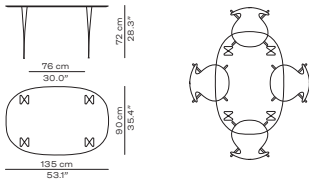

A602

DINING/MEETING TABLE  
 W: 75 CM / 29.5"  
 L: 75 CM / 29.5"  
 H: 70 CM or 72 CM / 27.6" or 28.3"

A603

DINING/MEETING TABLE  
 W: 100 CM / 39.4"  
 L: 100 CM / 39.4"  
 H: 70 CM or 72 CM / 27.6" or 28.3"

B603

DINING/MEETING TABLE  
 W: 100 CM / 39.4"  
 L: 100 CM / 39.4"  
 H: 70 CM or 72 CM / 27.6" or 28.3"

A902

BAR TABLE  
 W: 75 CM / 29.5"  
 L: 75 CM / 29.5"  
 H: 108 CM / 42.5"

SUPERELLIPSE™

B611

DINING/MEETING TABLE  
 W: 90 CM / 35.4"  
 L: 135 CM / 53.1"  
 H: 70 CM or 72 CM / 27.6" or 28.3"

B612

DINING/MEETING TABLE  
 W: 100 CM / 39.4"  
 L: 150 CM / 59.1"  
 H: 70 CM or 72 CM / 27.6" or 28.3"

B616

DINING/MEETING TABLE  
 W: 100 CM / 39.4"  
 L: 170 CM / 66.9"  
 H: 70 CM or 72 CM / 27.6" or 28.3"