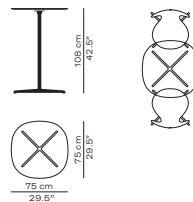

**DIMENSIONS**

Please find dimensions in the model overview on page 4-6.

CIRCULAR

A222

COFFEE TABLE  
 Ø: 75 CM / 29.5"  
 H: 47 CM / 18.5"

A223

COFFEE TABLE  
 Ø: 90 CM / 35.4"  
 H: 47 CM / 18.5"

A622

B638

DINING/MEETING TABLE  
 W: 80 CM / 31.5"  
 L: 160 CM / 63.0"  
 H: 70 CM or 72 CM / 27.6" or 28.3"

SUPERCIRCULAR™

A202

COFFEE TABLE  
 W: 75 CM / 29.5"  
 L: 75 CM / 29.5"  
 H: 47 CM / 18.5"

A203

COFFEE TABLE  
 W: 100 CM / 39.4"  
 L: 100 CM / 39.4"  
 H: 47 CM / 18.5"

A602

DINING/MEETING TABLE  
 W: 75 CM / 29.5"  
 L: 75 CM / 29.5"  
 H: 70 CM or 72 CM / 27.6" or 28.3"

A603

DINING/MEETING TABLE  
 W: 100 CM / 39.4"  
 L: 100 CM / 39.4"  
 H: 70 CM or 72 CM / 27.6" or 28.3"

B603

DINING/MEETING TABLE  
 W: 100 CM / 39.4"  
 L: 100 CM / 39.4"  
 H: 70 CM or 72 CM / 27.6" or 28.3"

A902

BAR TABLE  
 W: 75 CM / 29.5"  
 L: 75 CM / 29.5"  
 H: 108 CM / 42.5"

SUPERELLIPSE™

B611

DINING/MEETING TABLE  
 W: 90 CM / 35.4"  
 L: 135 CM / 53.1"  
 H: 70 CM or 72 CM / 27.6" or 28.3"