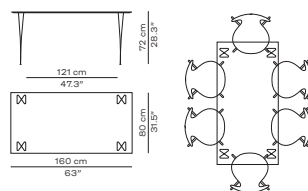

**DIMENSIONS**

Please find dimensions in the model overview on page 4-6.

CIRCULAR

A222

COFFEE TABLE  
 Ø: 75 CM / 29.5"  
 H: 47 CM / 18.5"

A223

COFFEE TABLE  
 Ø: 90 CM / 35.4"  
 H: 47 CM / 18.5"

A622

DINING/MEETING TABLE  
 Ø: 75 CM / 29.5"  
 H: 70 CM or 72 CM / 27.6" or 28.3"

A623

DINING/MEETING TABLE  
 Ø: 90 CM / Ø 35.4"  
 H: 70 CM or 72 CM / 27.6" or 28.3"

A825

DINING/MEETING TABLE  
 Ø: 120 CM / 47.2"  
 H: 70 CM or 72 CM / 27.6" or 28.3"

A826

DINING/MEETING TABLE  
 Ø: 145 CM / 57.1"  
 H: 70 CM or 72 CM / 27.6" or 28.3"

A922

BAR TABLE  
 Ø: 75 CM / 29.5"  
 H: 108 CM / 42.5"

RECTANGULAR

B637

DINING/MEETING TABLE  
 W: 80 CM / 31.5"  
 L: 140 CM / 55.1"  
 H: 70 CM or 72 CM / 27.6" or 28.3"

B638

DINING/MEETING TABLE  
 W: 80 CM / 31.5"  
 L: 160 CM / 63.0"  
 H: 70 CM or 72 CM / 27.6" or 28.3"

SUPERCIRCULAR™

A202

COFFEE TABLE  
 W: 75 CM / 29.5"  
 L: 75 CM / 29.5"  
 H: 47 CM / 18.5"

A203

COFFEE TABLE  
 W: 100 CM / 39.4"  
 L: 100 CM / 39.4"  
 H: 47 CM / 18.5"