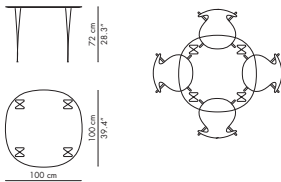

B638

DINING/MEETING TABLE  
 W: 80 CM / 31.5"  
 L: 160 CM / 63.0"  
 H: 70 CM or 72 CM / 27.6" or 28.3"

SUPERCIRCULAR™

A202

COFFEE TABLE  
 W: 75 CM / 29.5"  
 L: 75 CM / 29.5"  
 H: 47 CM / 18.5"

A203

COFFEE TABLE  
 W: 100 CM / 39.4"  
 L: 100 CM / 39.4"  
 H: 47 CM / 18.5"

A602

DINING/MEETING TABLE  
 W: 75 CM / 29.5"  
 L: 75 CM / 29.5"  
 H: 70 CM or 72 CM / 27.6" or 28.3"

A603

DINING/MEETING TABLE  
 W: 100 CM / 39.4"  
 L: 100 CM / 39.4"  
 H: 70 CM or 72 CM / 27.6" or 28.3"

B603

DINING/MEETING TABLE  
 W: 100 CM / 39.4"  
 L: 100 CM / 39.4"  
 H: 70 CM or 72 CM / 27.6" or 28.3"

A902

BAR TABLE  
 W: 75 CM / 29.5"  
 L: 75 CM / 29.5"  
 H: 108 CM / 42.5"

SUPERELLIPSE™

B611

DINING/MEETING TABLE  
 W: 90 CM / 35.4"  
 L: 135 CM / 53.1"  
 H: 70 CM or 72 CM / 27.6" or 28.3"