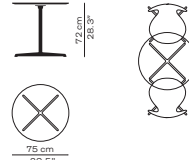

**DIMENSIONS**

Please find dimensions in the model overview on page 4-6.

CIRCULAR

A222

COFFEE TABLE  
 Ø: 75 CM / 29.5"  
 H: 47 CM / 18.5"

A223

COFFEE TABLE  
 Ø: 90 CM / 35.4"  
 H: 47 CM / 18.5"

A622

DINING/MEETING TABLE  
 Ø: 75 CM / 29.5"  
 H: 70 CM or 72 CM / 27.6" or 28.3"

A623

DINING/MEETING TABLE  
 Ø: 90 CM / Ø 35.4"  
 H: 70 CM or 72 CM / 27.6" or 28.3"

A825

DINING/MEETING TABLE  
 Ø: 120 CM / 47.2"  
 H: 70 CM or 72 CM / 27.6" or 28.3"

A826

DINING/MEETING TABLE  
 Ø: 145 CM / 57.1"  
 H: 70 CM or 72 CM / 27.6" or 28.3"

A922

BAR TABLE  
 Ø: 75 CM / 29.5"  
 H: 108 CM / 42.5"

RECTANGULAR

B637

DINING/MEETING TABLE  
 W: 80 CM / 31.5"  
 L: 140 CM / 55.1"  
 H: 70 CM or 72 CM / 27.6" or 28.3"