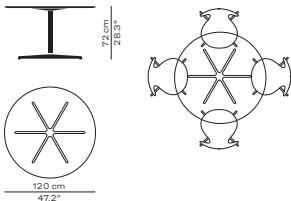

**DIMENSIONS**

Please find dimensions in the model overview on page 4-6.

CIRCULAR

A222

COFFEE TABLE  
 Ø: 75 CM / 29.5"  
 H: 47 CM / 18.5"

A223

COFFEE TABLE  
 Ø: 90 CM / 35.4"  
 H: 47 CM / 18.5"

A622

DINING/MEETING TABLE  
 Ø: 75 CM / 29.5"  
 H: 70 CM or 72 CM / 27.6" or 28.3"

A623

DINING/MEETING TABLE  
 Ø: 90 CM / Ø 35.4"  
 H: 70 CM or 72 CM / 27.6" or 28.3"

A825

DINING/MEETING TABLE  
 Ø: 120 CM / 47.2"  
 H: 70 CM or 72 CM / 27.6" or 28.3"

A826

DINING/MEETING TABLE  
 Ø: 145 CM / 57.1"  
 H: 70 CM or 72 CM / 27.6" or 28.3"

A922

BAR TABLE  
 Ø: 75 CM / 29.5"  
 H: 108 CM / 42.5"

RECTANGULAR

B637

DINING/MEETING TABLE  
 W: 80 CM / 31.5"  
 L: 140 CM / 55.1"  
 H: 70 CM or 72 CM / 27.6" or 28.3"