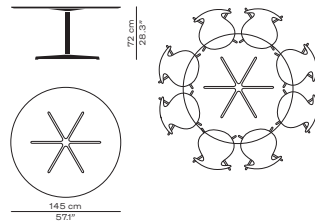

**DIMENSIONS**

Please find dimensions in the model overview on page 4-6.

CIRCULAR

A222

COFFEE TABLE  
 Ø: 75 CM / 29.5"  
 H: 47 CM / 18.5"

A223

COFFEE TABLE  
 Ø: 90 CM / 35.4"  
 H: 47 CM / 18.5"

A622

DINING/MEETING TABLE  
 Ø: 75 CM / 29.5"  
 H: 70 CM or 72 CM / 27.6" or 28.3"

A623

DINING/MEETING TABLE  
 Ø: 90 CM / Ø 35.4"  
 H: 70 CM or 72 CM / 27.6" or 28.3"

A825

DINING/MEETING TABLE  
 Ø: 120 CM / 47.2"  
 H: 70 CM or 72 CM / 27.6" or 28.3"

A826

DINING/MEETING TABLE  
 Ø: 145 CM / 57.1"  
 H: 70 CM or 72 CM / 27.6" or 28.3"

A922

BAR TABLE  
 Ø: 75 CM / 29.5"  
 H: 108 CM / 42.5"

RECTANGULAR

B637

DINING/MEETING TABLE  
 W: 80 CM / 31.5"  
 L: 140 CM / 55.1"  
 H: 70 CM or 72 CM / 27.6" or 28.3"