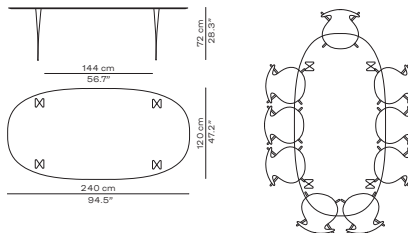

A602

DINING/MEETING TABLE  
 W: 75 CM / 29.5"  
 L: 75 CM / 29.5"  
 H: 70 CM or 72 CM / 27.6" or 28.3"

A603

DINING/MEETING TABLE  
 W: 100 CM / 39.4"  
 L: 100 CM / 39.4"  
 H: 70 CM or 72 CM / 27.6" or 28.3"

B603

DINING/MEETING TABLE  
 W: 100 CM / 39.4"  
 L: 100 CM / 39.4"  
 H: 70 CM or 72 CM / 27.6" or 28.3"

A902

BAR TABLE  
 W: 75 CM / 29.5"  
 L: 75 CM / 29.5"  
 H: 108 CM / 42.5"

SUPERELLIPSE™

B611

DINING/MEETING TABLE  
 W: 90 CM / 35.4"  
 L: 135 CM / 53.1"  
 H: 70 CM or 72 CM / 27.6" or 28.3"

B612

DINING/MEETING TABLE  
 W: 100 CM / 39.4"  
 L: 150 CM / 59.1"  
 H: 70 CM or 72 CM / 27.6" or 28.3"

B616

DINING/MEETING TABLE  
 W: 100 CM / 39.4"  
 L: 170 CM / 66.9"  
 H: 70 CM or 72 CM / 27.6" or 28.3"

B613

DINING/MEETING TABLE  
 W: 120 CM / 47.2"  
 L: 180 CM / 70.8"  
 H: 70 CM or 72 CM / 27.6" or 28.3"

B614

DINING/MEETING TABLE  
 W: 120 CM / 47.2"  
 L: 240 CM / 94.5"  
 H: 70 CM or 72 CM / 27.6" or 28.3"