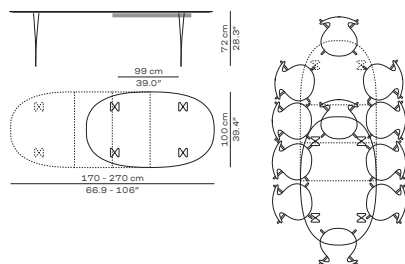

B613

DINING/MEETING TABLE  
 W: 120 CM / 47.2"  
 L: 180 CM / 70.8"  
 H: 70 CM or 72 CM / 27.6" or 28.3"

B614

DINING/MEETING TABLE  
 W: 120 CM / 47.2"  
 L: 240 CM / 94.5"  
 H: 70 CM or 72 CM / 27.6" or 28.3"

B617

DINING/MEETING TABLE  
 W: 130 CM / 51.2"  
 L: 300 CM / 118.1"  
 H: 70 CM or 72 CM / 27.6" or 28.3"

B6180

DINING/MEETING TABLE  
 W: 100 CM / 39.4"  
 L: 180 CM / 70.8"  
 H: 70 CM or 72 CM / 27.6" or 28.3"

B6200

DINING/MEETING TABLE  
 W: 100 CM / 39.4"  
 L: 200 CM / 78.8"  
 H: 70 CM or 72 CM / 27.6" or 28.3"

B6240

DINING/MEETING TABLE  
 W: 100 CM / 39.4"  
 L: 240 CM / 94.5"  
 H: 70 CM or 72 CM / 27.6" or 28.3"

B620

DINING/MEETING TABLE (W. EXTENSIONS)  
 W: 100 CM / 39.4"  
 L: 170-270 CM / 66.9-106"  
 H: 70 CM or 72 CM / 27.6" or 28.3"

B619

DINING/MEETING TABLE (W. EXTENSIONS)  
 W: 120 CM / 47.2"  
 L: 180-300 CM / 70.8-118"  
 H: 70 CM or 72 CM / 27.6" or 28.3"