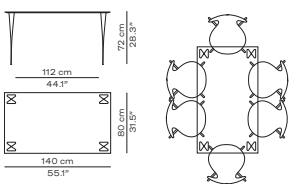

**DIMENSIONS**

Please find dimensions in the model overview on page 4-6.

CIRCULAR

A222

COFFEE TABLE  
 Ø: 75 CM / 29.5"  
 H: 47 CM / 18.5"

A223

COFFEE TABLE  
 Ø: 90 CM / 35.4"  
 H: 47 CM / 18.5"

A622

DINING/MEETING TABLE  
 Ø: 75 CM / 29.5"  
 H: 70 CM or 72 CM / 27.6" or 28.3"

A623

DINING/MEETING TABLE  
 Ø: 90 CM / Ø 35.4"  
 H: 70 CM or 72 CM / 27.6" or 28.3"

A825

DINING/MEETING TABLE  
 Ø: 120 CM / 47.2"  
 H: 70 CM or 72 CM / 27.6" or 28.3"

A826

DINING/MEETING TABLE  
 Ø: 145 CM / 57.1"  
 H: 70 CM or 72 CM / 27.6" or 28.3"

A922

BAR TABLE  
 Ø: 75 CM / 29.5"  
 H: 108 CM / 42.5"

RECTANGULAR

B637

DINING/MEETING TABLE  
 W: 80 CM / 31.5"  
 L: 140 CM / 55.1"  
 H: 70 CM or 72 CM / 27.6" or 28.3"

B638

DINING/MEETING TABLE  
 W: 80 CM / 31.5"  
 L: 160 CM / 63.0"  
 H: 70 CM or 72 CM / 27.6" or 28.3"

SUPERCIRCULAR™

A202

COFFEE TABLE  
 W: 75 CM / 29.5"  
 L: 75 CM / 29.5"  
 H: 47 CM / 18.5"

A203

COFFEE TABLE  
 W: 100 CM / 39.4"  
 L: 100 CM / 39.4"  
 H: 47 CM / 18.5"