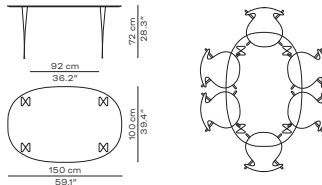

A602

DINING/MEETING TABLE  
 W: 75 CM / 29.5"  
 L: 75 CM / 29.5"  
 H: 70 CM or 72 CM / 27.6" or 28.3"

A603

DINING/MEETING TABLE  
 W: 100 CM / 39.4"  
 L: 100 CM / 39.4"  
 H: 70 CM or 72 CM / 27.6" or 28.3"

B603

DINING/MEETING TABLE  
 W: 100 CM / 39.4"  
 L: 100 CM / 39.4"  
 H: 70 CM or 72 CM / 27.6" or 28.3"

A902

BAR TABLE  
 W: 75 CM / 29.5"  
 L: 75 CM / 29.5"  
 H: 108 CM / 42.5"

SUPERELLIPSE™

B611

DINING/MEETING TABLE  
 W: 90 CM / 35.4"  
 L: 135 CM / 53.1"  
 H: 70 CM or 72 CM / 27.6" or 28.3"

B612

DINING/MEETING TABLE  
 W: 100 CM / 39.4"  
 L: 150 CM / 59.1"  
 H: 70 CM or 72 CM / 27.6" or 28.3"

B616

DINING/MEETING TABLE  
 W: 100 CM / 39.4"  
 L: 170 CM / 66.9"  
 H: 70 CM or 72 CM / 27.6" or 28.3"