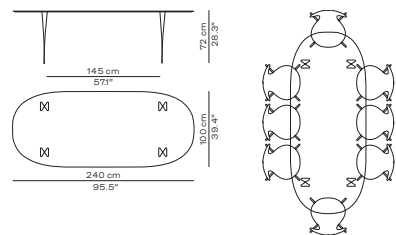

B603

DINING/MEETING TABLE  
 W: 100 CM / 39.4"  
 L: 100 CM / 39.4"  
 H: 70 CM or 72 CM / 27.6" or 28.3"

A902

BAR TABLE  
 W: 75 CM / 29.5"  
 L: 75 CM / 29.5"  
 H: 108 CM / 42.5"

SUPERELLIPSE™

B611

DINING/MEETING TABLE  
 W: 90 CM / 35.4"  
 L: 135 CM / 53.1"  
 H: 70 CM or 72 CM / 27.6" or 28.3"

B613

DINING/MEETING TABLE  
 W: 120 CM / 47.2"  
 L: 180 CM / 70.8"  
 H: 70 CM or 72 CM / 27.6" or 28.3"

B614

DINING/MEETING TABLE  
 W: 120 CM / 47.2"  
 L: 240 CM / 94.5"  
 H: 70 CM or 72 CM / 27.6" or 28.3"

B617

DINING/MEETING TABLE  
 W: 130 CM / 51.2"  
 L: 300 CM / 118.1"  
 H: 70 CM or 72 CM / 27.6" or 28.3"

B6180

DINING/MEETING TABLE  
 W: 100 CM / 39.4"  
 L: 180 CM / 70.8"  
 H: 70 CM or 72 CM / 27.6" or 28.3"

B6200

DINING/MEETING TABLE  
 W: 100 CM / 39.4"  
 L: 200 CM / 78.8"  
 H: 70 CM or 72 CM / 27.6" or 28.3"

B6240

DINING/MEETING TABLE  
 W: 100 CM / 39.4"  
 L: 240 CM / 94.5"  
 H: 70 CM or 72 CM / 27.6" or 28.3"