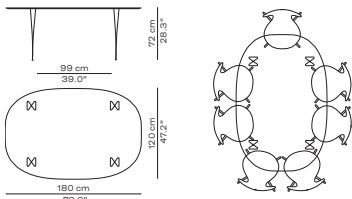

A602

DINING/MEETING TABLE  
 W: 75 CM / 29.5"  
 L: 75 CM / 29.5"  
 H: 70 CM or 72 CM / 27.6" or 28.3"

A603

DINING/MEETING TABLE  
 W: 100 CM / 39.4"  
 L: 100 CM / 39.4"  
 H: 70 CM or 72 CM / 27.6" or 28.3"

B603

DINING/MEETING TABLE  
 W: 100 CM / 39.4"  
 L: 100 CM / 39.4"  
 H: 70 CM or 72 CM / 27.6" or 28.3"

A902

BAR TABLE  
 W: 75 CM / 29.5"  
 L: 75 CM / 29.5"  
 H: 108 CM / 42.5"

SUPERELLIPSE™

B611

DINING/MEETING TABLE  
 W: 90 CM / 35.4"  
 L: 135 CM / 53.1"  
 H: 70 CM or 72 CM / 27.6" or 28.3"

B612

DINING/MEETING TABLE  
 W: 100 CM / 39.4"  
 L: 150 CM / 59.1"  
 H: 70 CM or 72 CM / 27.6" or 28.3"

B616

DINING/MEETING TABLE  
 W: 100 CM / 39.4"  
 L: 170 CM / 66.9"  
 H: 70 CM or 72 CM / 27.6" or 28.3"

B613

DINING/MEETING TABLE  
 W: 120 CM / 47.2"  
 L: 180 CM / 70.8"  
 H: 70 CM or 72 CM / 27.6" or 28.3"

B614

DINING/MEETING TABLE  
 W: 120 CM / 47.2"  
 L: 240 CM / 94.5"  
 H: 70 CM or 72 CM / 27.6" or 28.3"