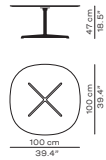

DINING/MEETING TABLE  
 Ø: 75 CM / 29.5"  
 H: 70 CM or 72 CM / 27.6" or 28.3"

A623

DINING/MEETING TABLE  
 Ø: 90 CM / Ø 35.4"  
 H: 70 CM or 72 CM / 27.6" or 28.3"

A825

DINING/MEETING TABLE  
 Ø: 120 CM / 47.2"  
 H: 70 CM or 72 CM / 27.6" or 28.3"

A826

DINING/MEETING TABLE  
 Ø: 145 CM / 57.1"  
 H: 70 CM or 72 CM / 27.6" or 28.3"

A922

BAR TABLE  
 Ø: 75 CM / 29.5"  
 H: 108 CM / 42.5"

RECTANGULAR

B637

DINING/MEETING TABLE  
 W: 80 CM / 31.5"  
 L: 140 CM / 55.1"  
 H: 70 CM or 72 CM / 27.6" or 28.3"

B638

DINING/MEETING TABLE  
 W: 80 CM / 31.5"  
 L: 160 CM / 63.0"  
 H: 70 CM or 72 CM / 27.6" or 28.3"

SUPERCIRCULAR™

A202

COFFEE TABLE  
 W: 75 CM / 29.5"  
 L: 75 CM / 29.5"  
 H: 47 CM / 18.5"

A203

COFFEE TABLE  
 W: 100 CM / 39.4"  
 L: 100 CM / 39.4"  
 H: 47 CM / 18.5"

A602

DINING/MEETING TABLE  
 W: 75 CM / 29.5"  
 L: 75 CM / 29.5"  
 H: 70 CM or 72 CM / 27.6" or 28.3"

A603

DINING/MEETING TABLE  
 W: 100 CM / 39.4"  
 L: 100 CM / 39.4"  
 H: 70 CM or 72 CM / 27.6" or 28.3"