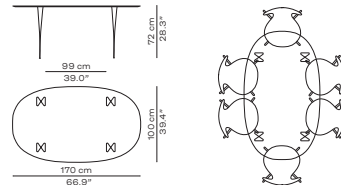

A602

DINING/MEETING TABLE  
 W: 75 CM / 29.5"  
 L: 75 CM / 29.5"  
 H: 70 CM or 72 CM / 27.6" or 28.3"

A603

DINING/MEETING TABLE  
 W: 100 CM / 39.4"  
 L: 100 CM / 39.4"  
 H: 70 CM or 72 CM / 27.6" or 28.3"

B603

DINING/MEETING TABLE  
 W: 100 CM / 39.4"  
 L: 100 CM / 39.4"  
 H: 70 CM or 72 CM / 27.6" or 28.3"

A902

BAR TABLE  
 W: 75 CM / 29.5"  
 L: 75 CM / 29.5"  
 H: 108 CM / 42.5"

SUPERELLIPSE™

B611

DINING/MEETING TABLE  
 W: 90 CM / 35.4"  
 L: 135 CM / 53.1"  
 H: 70 CM or 72 CM / 27.6" or 28.3"

B612

DINING/MEETING TABLE  
 W: 100 CM / 39.4"  
 L: 150 CM / 59.1"  
 H: 70 CM or 72 CM / 27.6" or 28.3"

B616

DINING/MEETING TABLE  
 W: 100 CM / 39.4"  
 L: 170 CM / 66.9"  
 H: 70 CM or 72 CM / 27.6" or 28.3"