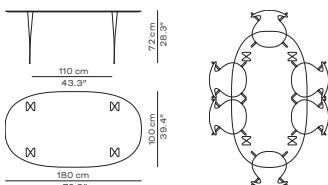

B603

DINING/MEETING TABLE  
 W: 100 CM / 39.4"  
 L: 100 CM / 39.4"  
 H: 70 CM or 72 CM / 27.6" or 28.3"

A902

BAR TABLE  
 W: 75 CM / 29.5"  
 L: 75 CM / 29.5"  
 H: 108 CM / 42.5"

SUPERELLIPSE™

B611

DINING/MEETING TABLE  
 W: 90 CM / 35.4"  
 L: 135 CM / 53.1"  
 H: 70 CM or 72 CM / 27.6" or 28.3"

B612

DINING/MEETING TABLE  
 W: 100 CM / 39.4"  
 L: 150 CM / 59.1"  
 H: 70 CM or 72 CM / 27.6" or 28.3"

B616

DINING/MEETING TABLE  
 W: 100 CM / 39.4"  
 L: 170 CM / 66.9"  
 H: 70 CM or 72 CM / 27.6" or 28.3"

B613

DINING/MEETING TABLE  
 W: 120 CM / 47.2"  
 L: 180 CM / 70.8"  
 H: 70 CM or 72 CM / 27.6" or 28.3"

B614

DINING/MEETING TABLE  
 W: 120 CM / 47.2"  
 L: 240 CM / 94.5"  
 H: 70 CM or 72 CM / 27.6" or 28.3"

B617

DINING/MEETING TABLE  
 W: 130 CM / 51.2"  
 L: 300 CM / 118.1"  
 H: 70 CM or 72 CM / 27.6" or 28.3"

B6180

DINING/MEETING TABLE  
 W: 100 CM / 39.4"  
 L: 180 CM / 70.8"  
 H: 70 CM or 72 CM / 27.6" or 28.3"