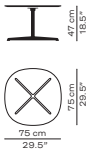

DINING/MEETING TABLE  
 Ø: 75 CM / 29.5"  
 H: 70 CM or 72 CM / 27.6" or 28.3"

A623

DINING/MEETING TABLE  
 Ø: 90 CM / Ø 35.4"  
 H: 70 CM or 72 CM / 27.6" or 28.3"

A825

DINING/MEETING TABLE  
 Ø: 120 CM / 47.2"  
 H: 70 CM or 72 CM / 27.6" or 28.3"

A826

DINING/MEETING TABLE  
 Ø: 145 CM / 57.1"  
 H: 70 CM or 72 CM / 27.6" or 28.3"

A922

BAR TABLE  
 Ø: 75 CM / 29.5"  
 H: 108 CM / 42.5"

RECTANGULAR

B637

DINING/MEETING TABLE  
 W: 80 CM / 31.5"  
 L: 140 CM / 55.1"  
 H: 70 CM or 72 CM / 27.6" or 28.3"

B638

DINING/MEETING TABLE  
 W: 80 CM / 31.5"  
 L: 160 CM / 63.0"  
 H: 70 CM or 72 CM / 27.6" or 28.3"

SUPERCIRCULAR™

A202

COFFEE TABLE  
 W: 75 CM / 29.5"  
 L: 75 CM / 29.5"  
 H: 47 CM / 18.5"

A203

COFFEE TABLE  
 W: 100 CM / 39.4"  
 L: 100 CM / 39.4"  
 H: 47 CM / 18.5"

A602

DINING/MEETING TABLE  
 W: 75 CM / 29.5"  
 L: 75 CM / 29.5"  
 H: 70 CM or 72 CM / 27.6" or 28.3"

A603

DINING/MEETING TABLE  
 W: 100 CM / 39.4"  
 L: 100 CM / 39.4"  
 H: 70 CM or 72 CM / 27.6" or 28.3"