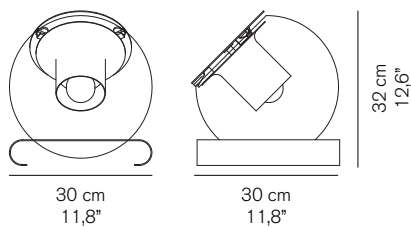

THE GLOBE 228

Joe Colombo
1964

Lampada da tavolo a luce diretta e diffusa in vetro trasparente soffiato. Base e struttura in metallo.

Table lamp giving direct and diffused light in transparent blown glass. Metal base and structure.

DIMENSIONI/DIMENSIONS

MATERIALI/MATERIALS

metallo/vetro
metal/glass

COLORE/COLORS

nickel satinato/satin nickel
oro satinato/satin gold
bronzo anodico/anodic bronze

SORGENTI/BULBS

1 x max 60 W - E27

fornita senza lampadina
equipped without bulb

dim./dim. 37x37x58 cm / 14,5"x14,5"x22,8"
volume/volume 0,0794 m³ / 2,80 ft³
peso/weight 6,5 kg / 14,33 lb

TIPOLOGIA/TYPE

interno - lampada da tavolo
indoor - table lamp

CURVA FOTOMETRICA/ PHOTOMETRIC CURVE