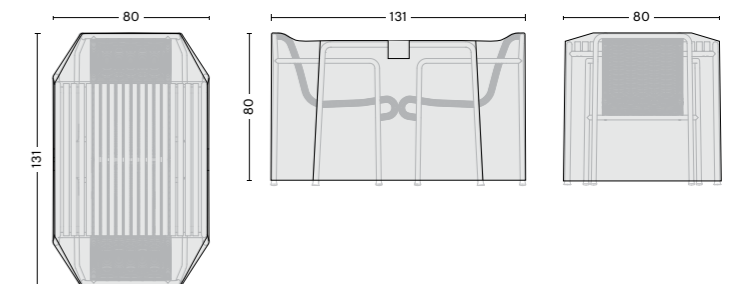

Black

DIMENSIONS

FOR DINING ARMCHAIR
Width 63 cm
Depth 67 cm
Height 80 cm

FOR DINING BENCH WITH ARMREST
Width 128,5 cm
Depth 69 cm
Height 80 cm

FOR CHAISE LONGUE
Width 67,5 cm
Depth 164,5 cm
Height 71 cm

FOR TABLE INCL. 2 PCS DINING BENCHES
Length 170 cm
Width 148,5 cm
Height 80 cm

FOR LOUNGE CHAIR LOW
Width 72,5 cm
Depth 81 cm
Height 71,5 cm

FOR LOUNGE SOFA
Width 139,5 cm
Depth 88 cm
Height 70,5 cm

FOR TABLE INCL. 2 PCS DINING ARMCHAIR
Length 131 cm
Width 80 cm
Height 80 cm