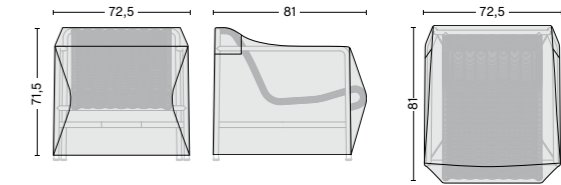

Black

DIMENSIONS

FOR DINING ARMCHAIR
Width 63 cm
Depth 67 cm
Height 80 cm

FOR DINING BENCH WITH ARMREST
Width 128,5 cm
Depth 69 cm
Height 80 cm

FOR CHAISE LONGUE
Width 67,5 cm
Depth 164,5 cm
Height 71 cm

FOR TABLE INCL. 2 PCS DINING BENCHES
Length 170 cm
Width 148,5 cm
Height 80 cm

FOR LOUNGE CHAIR LOW
Width 72,5 cm
Depth 81 cm
Height 71,5 cm

FOR LOUNGE SOFA
Width 139,5 cm
Depth 88 cm
Height 70,5 cm

FOR TABLE INCL. 2 PCS DINING ARMCHAIR
Length 131 cm
Width 80 cm
Height 80 cm