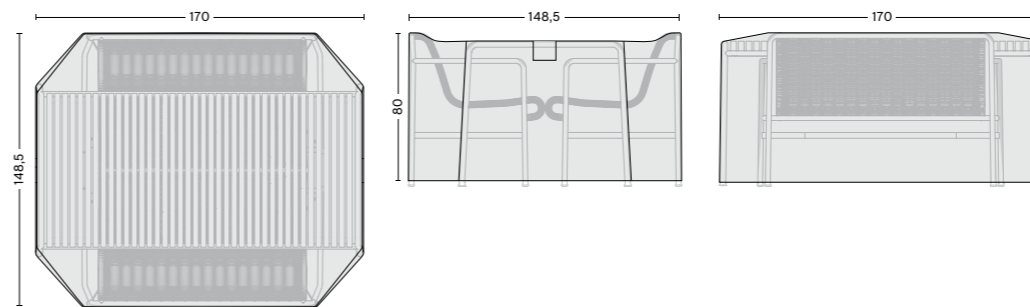

Black

DIMENSIONS

FOR DINING ARMCHAIR
Width 63 cm
Depth 67 cm
Height 80 cm

FOR DINING BENCH WITH ARMREST
Width 128,5 cm
Depth 69 cm
Height 80 cm

FOR CHAISE LONGUE
Width 67,5 cm
Depth 164,5 cm
Height 71 cm

FOR TABLE INCL. 2 PCS DINING BENCHES
Length 170 cm
Width 148,5 cm
Height 80 cm

FOR LOUNGE CHAIR LOW
Width 72,5 cm
Depth 81 cm
Height 71,5 cm

FOR LOUNGE SOFA
Width 139,5 cm
Depth 88 cm
Height 70,5 cm

FOR TABLE INCL. 2 PCS DINING ARMCHAIR
Length 131 cm
Width 80 cm
Height 80 cm