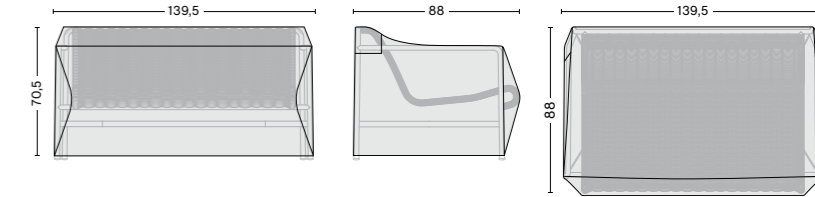

Black

DIMENSIONS

FOR DINING ARMCHAIR
Width 63 cm
Depth 67 cm
Height 80 cm

FOR DINING BENCH WITH ARMREST
Width 128,5 cm
Depth 69 cm
Height 80 cm

FOR CHAISE LONGUE
Width 67,5 cm
Depth 164,5 cm
Height 71 cm

FOR TABLE INCL. 2 PCS DINING BENCHES
Length 170 cm
Width 148,5 cm
Height 80 cm

FOR LOUNGE CHAIR LOW
Width 72,5 cm
Depth 81 cm
Height 71,5 cm

FOR LOUNGE SOFA
Width 139,5 cm
Depth 88 cm
Height 70,5 cm

FOR TABLE INCL. 2 PCS DINING ARMCHAIR
Length 131 cm
Width 80 cm
Height 80 cm