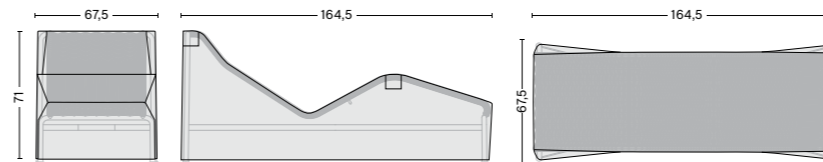

Black

DIMENSIONS

FOR DINING ARMCHAIR
Width 63 cm
Depth 67 cm
Height 80 cm

FOR DINING BENCH WITH ARMREST
Width 128,5 cm
Depth 69 cm
Height 80 cm

FOR CHAISE LONGUE
Width 67,5 cm
Depth 164,5 cm
Height 71 cm

FOR TABLE INCL. 2 PCS DINING BENCHES
Length 170 cm
Width 148,5 cm
Height 80 cm

FOR LOUNGE CHAIR LOW
Width 72,5 cm
Depth 81 cm
Height 71,5 cm

FOR LOUNGE SOFA
Width 139,5 cm
Depth 88 cm
Height 70,5 cm

FOR TABLE INCL. 2 PCS DINING ARMCHAIR
Length 131 cm
Width 80 cm
Height 80 cm