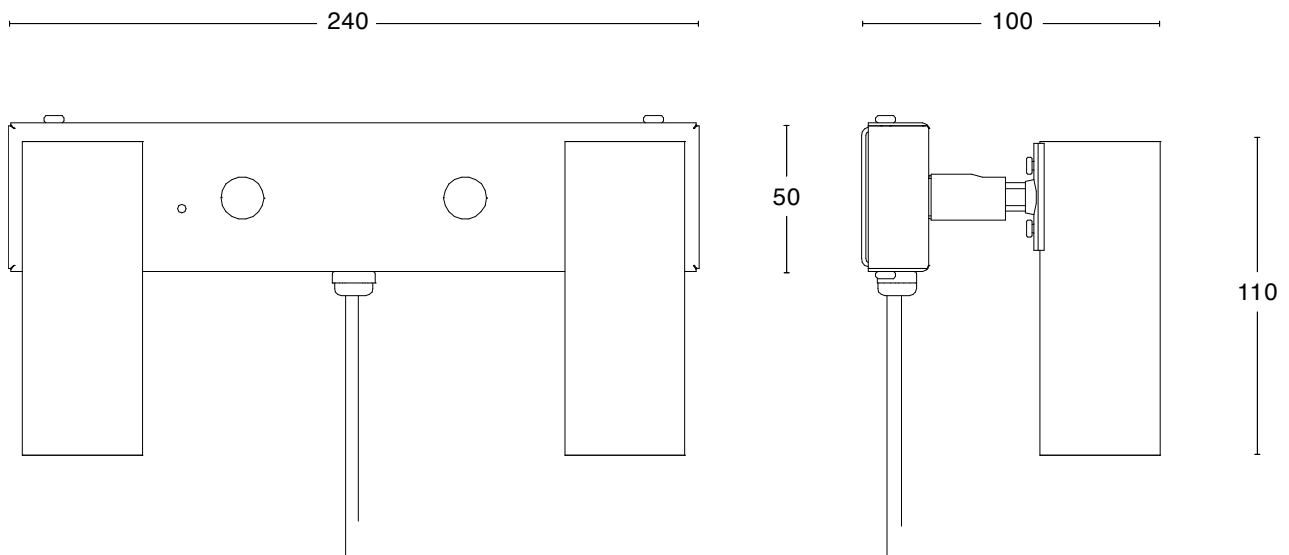

Dimensioner

VÄGGLAMPA PUCK DUBBEL