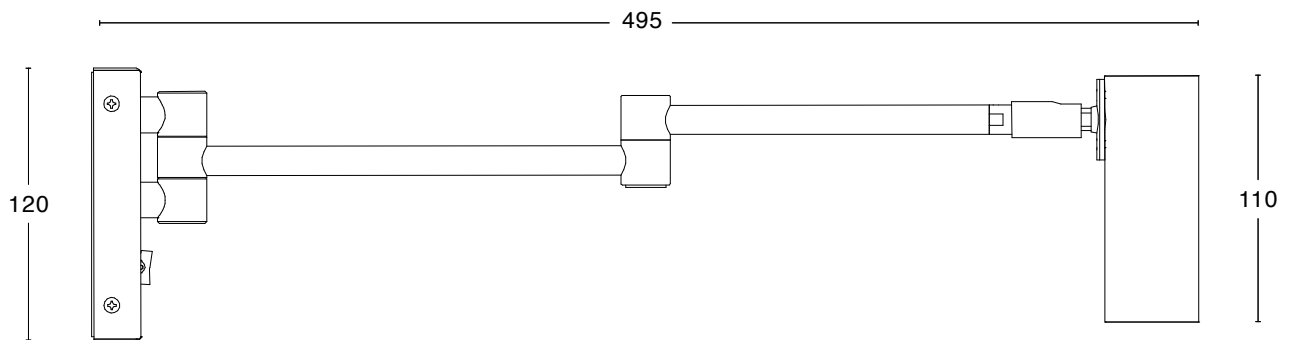

Dimensioner

VÄGGLAMPA PUCK SVÄNG