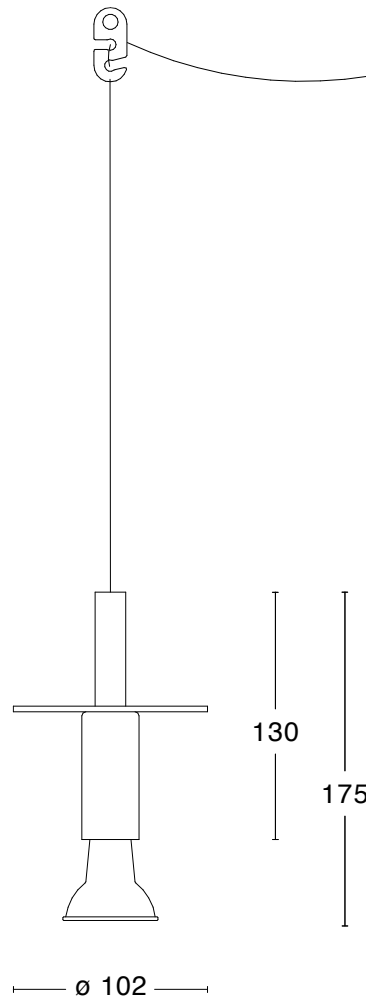

Dimensioner

PENDEL STAR 1