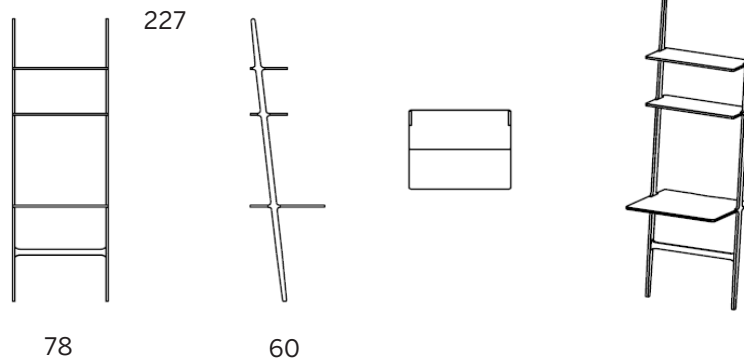

## Skrivbord

Stomme: vit- eller svartlaserad ask. Ställbara ben.

## Schreibtisch

Gestell: Esche weiß oder schwarz lasiert. Verstellbare Beine.

---