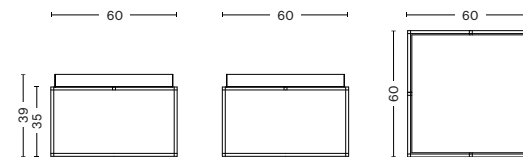

- TRAY TABLE -

- TRAY TABLE -

DIMENSIONS

TRAY TABLE S
L30 x W30 x H34 cm

TRAY TABLE M
L40 x W40 x H44 cm

TRAY TABLE L
L60 x W40 x H54 cm

TRAY TABLE COFFEE
L60 x W60 x H39 cm

- TRAY TABLE -