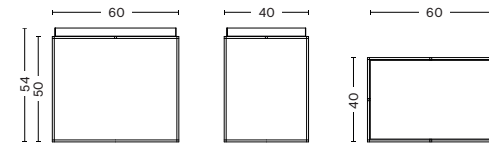

- TRAY TABLE -

- TRAY TABLE -

DIMENSIONS

TRAY TABLE S
L30 x W30 x H34 cm

TRAY TABLE M
L40 x W40 x H44 cm

TRAY TABLE L
L60 x W40 x H54 cm

TRAY TABLE COFFEE
L60 x W60 x H39 cm

- TRAY TABLE -