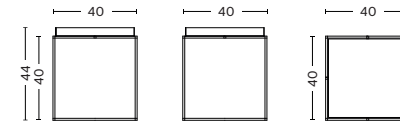

- TRAY TABLE -

- TRAY TABLE -

DIMENSIONS

TRAY TABLE S
L30 x W30 x H34 cm

TRAY TABLE M
L40 x W40 x H44 cm

TRAY TABLE L
L60 x W40 x H54 cm

TRAY TABLE COFFEE
L60 x W60 x H39 cm

- TRAY TABLE -