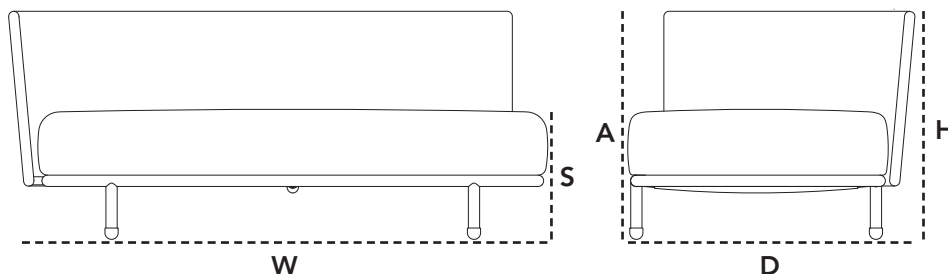

Dimensioner/Dimensions/Dimensionen

W	167cm	65.8"
D	89cm	35.1"
H	80cm	31.5"
S	43cm	17"
A	72cm	28.4"
Wgt	28,9kg	63.8lbs