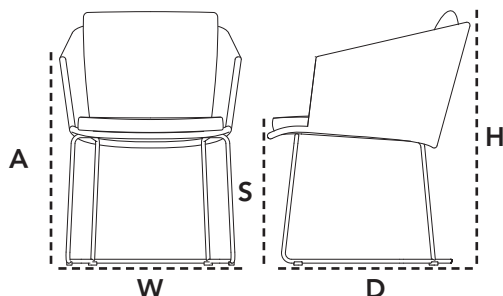

Dimensioner/Dimensions/Dimensionen

W	58cm	22.9"
D	62cm	24.5"
H	76cm	30"
S	42cm	16.6"
A	69cm	27.2"
Wgt	7,8kg	17.2lbs

Hynde/Cushions/Kissen

	7441 Selected PP
W	54cm 21.3"
D	50cm 19.7"
H	5cm 2"
Wgt	0,8kg 1.76lbs