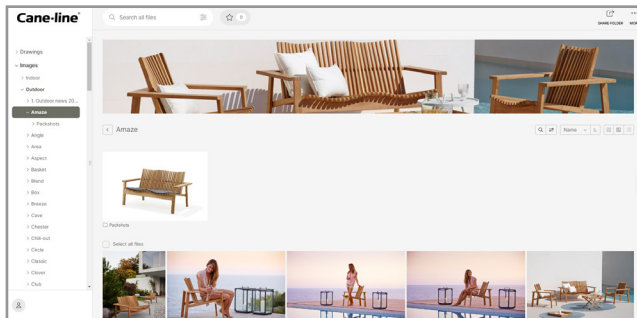

TECHNICAL SHEET

MOMENTS

Cane-line®

Download portal

Når du besøger vores hjemmeside, vil du finde en knap der hedder "Downloads". Når du trykker på denne, vil du få adgang til vores download center. Her finder de alle relevante filer, så som højt opløste billeder og 3D filer. Besøg siden: www.cane-line.com/downloads.