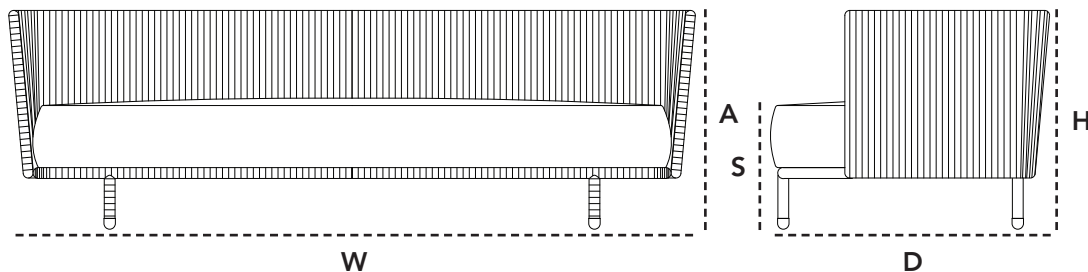

Dimensioner/Dimensions/Dimensionen

W	225cm	89"
D	90cm	35.1"
H	77cm	30.3"
S	43cm	16.9"
A	72cm	28.4"
Wgt	62kg	136,70lbs