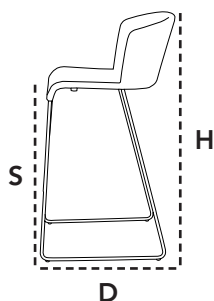

Dimensioner/Dimensions/Dimensionen

W	54cm	21.3"
D	58cm	22.9"
H	101cm	39.8"
S	75cm	29.6"
Wgt	6,6kg	14.5lbs