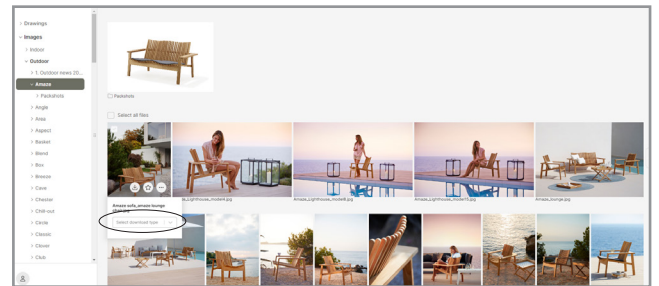

TECHNICAL SHEET

MOMENTS

Cane-line®

Download portal

Når du besøger vores hjemmeside, vil du finde en knap der hedder "Downloads". Når du trykker på denne, vil du få adgang til vores download center. Her finder de alle relevante filer, så som højt opløste billeder og 3D filer. Besøg siden: www.cane-line.com/downloads.