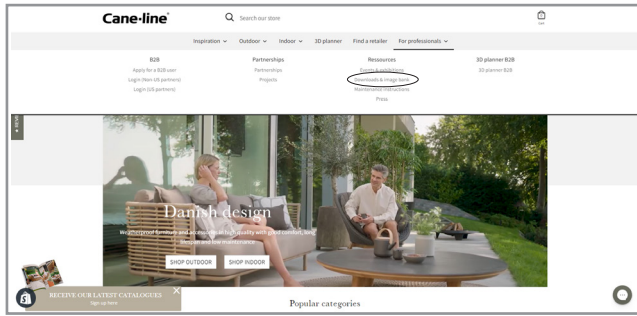

TECHNICAL SHEET

MOMENTS

Cane-line®

Download portal

Når du besøger vores hjemmeside, vil du finde en knap der hedder "Downloads". Når du trykker på denne, vil du få adgang til vores download center. Her finder de alle relevante filer, så som højt opløste billeder og 3D filer. Besøg siden: www.cane-line.com/downloads.