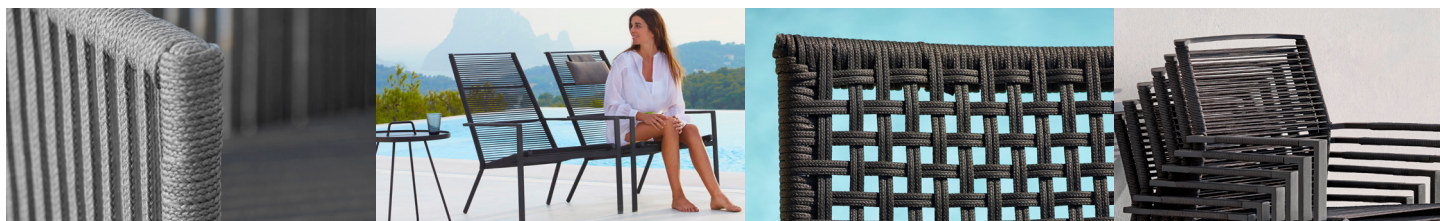

Cane-line Rope

Vedligeholdelsesvejledning/Maintenance/Pflegehinweise

Material

Cane-line Rope is produced by woven polypropylene (PP). The material has a soft surface that provides good support and excellent sitting comfort.

Do not pull hard on the material as it can be stretched out of shape.

Cane-line Rope is ideal for outdoor use, UV-resistant and dries quickly.

Maintenance & cleaning

Because the product is used outdoors over extended periods of time, regular cleaning with a soft brush and soapy water is important. This ensures the removal of superficial soil and debris, such as leaves, berries, pollen and bird droppings, before they have a chance to build up and become more difficult to remove.

Storing

It is best to store your furniture on a covered terrace, patio or carport, where it is protected from the elements.

Alternatively, it can be left outside under a furniture cover. Please note, however, that condensation can form under the furniture cover, which can cause mould and mildew. Therefore, make sure to lift the cover away from the furniture to ensure proper air circulation and minimise condensation.

Material

Cane-line Rope er fremstillet af vævet polypropylen (PP). Materialet har en blød overflade, som understøtter en god siddekomfort.

Undgå at trække hårdt i materialet, da det så kan risikere at gå ud af form på møblet.

Cane-line Rope egner sig til udendørs brug, er UV modstandsdygtigt og tørrer hurtigt efter at være blevet vådt.

Vedligeholdelse

Da produktet står udenfor i længere perioder ad gangen, er det vigtigt, at det regelmæssigt rengøres med en blød børste og vand og sæbe. Derved fjernes overfladesnavs løbende, som f.eks. nedfaldsblade, bær, pollen og fugleklatrer. Man undgår derved, at snavset gror fast og vil være vanskeligt at fjerne.

Opbevaring

Den optimale opbevaringsløsning er en overdækket terrasse eller en carport, hvor møblet bliver skærmet imod vind og vejr. Alternativt lader man møblet stå udenfor, men dækket med et møbelcover.

Vær opmærksom på, at der under længere tids tildækning kan opstå kondensvand, der kan danne mug og lign. Det er derfor vigtigt at løfte coveret fra møblet, således luft kan cirkulere og fjerne kondensen.

Material

Cane-line Rope ist aus gewebtem Polypropylen (PP) hergestellt. Das Material hat eine weiche Oberfläche die einen guten Sitzkomfort unterstützt.

Das Material darf nicht zu stark gedehnt werden, damit es seine Passform nicht verliert. Cane-line Rope eignet sich für den Gebrauch im Freien, ist UV-beständig und schnel-trocknend.

Instandhaltung

Da das Produkt längere Zeit im Freien steht, ist eine regelmäßige Reinigung mit Wasser und Seife unter Zuhilfenahme einer weichen Bürste wichtig.

Oberflächenschmutz wie beispielsweise herabfallendes Laub, Beeren, Pollen oder Vogelkot werden dadurch laufend entfernt. Auf diese Weise wird vermieden, dass sich Schmutz festsetzt und sich nur noch schwer beseitigen lässt.

Aufbewahrung