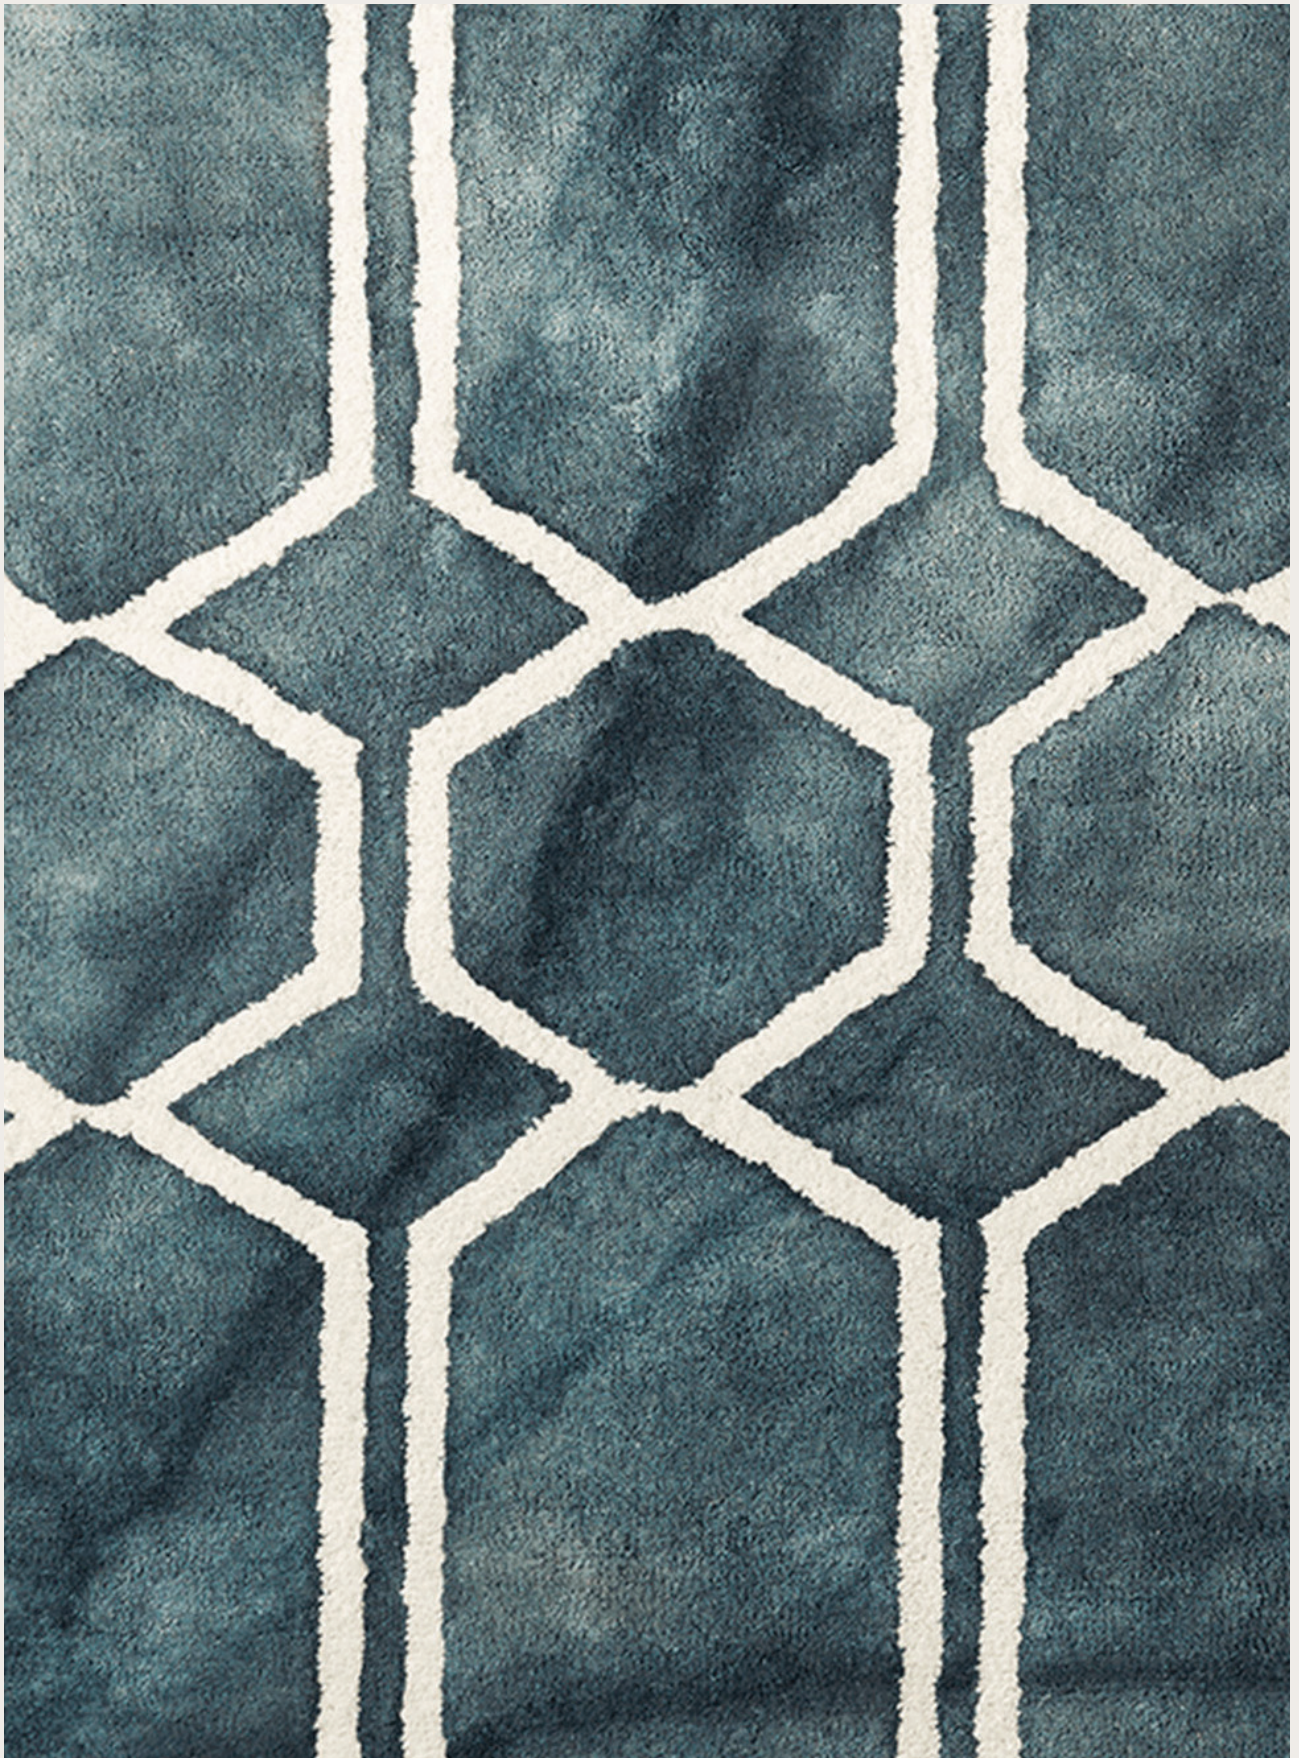

TIE DYE GRAPHITE INK

TIE DYE GRAPHITE INK

<p>TIE DYE Graphite Ink</p> <p>PRODUCT MEASUREMENTS (CM) W 200, L 300</p> <p>SKU DD30000001</p>	<p>FABRIC Wool</p> <p>BOX MEASUREMENTS (CM) H 208, Br 25, D 25</p> <p>WEIGHT 25 KG</p>	<p>TIE DYE RRP Ex. VAT 10.800 Sek Inc. VAT 13.500 Sek</p> <p>Inc. VAT 1.350 Eur</p>
<p>TIE DYE Graphite Ink</p> <p>PRODUCT MEASUREMENTS (CM) W 250, L 350</p> <p>SKU DD30000078</p>	<p>FABRIC Wool</p> <p>BOX MEASUREMENTS (CM) H 258, Br 30, D 30</p> <p>WEIGHT 35 KG</p>	<p>TIE DYE RRP Ex. VAT 15.600 Sek Inc. VAT 19.500 Sek</p> <p>Inc. VAT 1.950 Eur</p>
<p>TIE DYE Graphite Ink</p> <p>PRODUCT MEASUREMENTS (CM) W 300, L 400</p> <p>SKU DD30000002</p>	<p>FABRIC Wool</p> <p>BOX MEASUREMENTS (CM) H 308, Br 32, D 32</p> <p>WEIGHT 48 KG</p>	<p>TIE DYE RRP Ex. VAT 21.600 Sek Inc. VAT 27.000 Sek</p> <p>Inc. VAT 2.700 Eur</p>