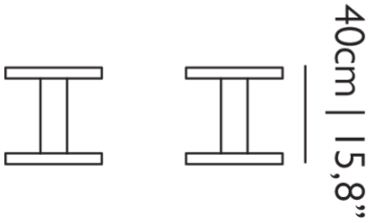

*Common Comrades / Merchant**Dimensions***40cm | 15,8"**

40cm | 15,8"

*Product***WIDTH** 40cm | 15.7"**HEIGHT** 40cm | 15.7"**DEPTH** 40cm | 15.7"**DIAMETER** 40cm | 15.7"*Packaging***WIDTH** 55cm | 21.7"**HEIGHT** 57cm | 22.4"**CUBAGE** 0.17m³ | 6.09ft³**LENGTH** 55cm | 21.7"**WEIGHT** 9kg | 19.84lbs*Technical***MATERIAL**

Solid birch

THICKNESS TABLETOP

4.4cm | 1.7"

SHAPE

Round

*Common Comrades / Scholar**Dimensions***40cm | 15,8"**

40cm | 15,8"

*Product***WIDTH** 40cm | 15.7"**HEIGHT** 40cm | 15.7"**DEPTH** 40cm | 15.7"**DIAMETER** 40cm | 15.7"*Packaging***WIDTH** 55cm | 21.7"**HEIGHT** 57cm | 22.4"**CUBAGE** 0.17m³ | 6.09ft³**LENGTH** 55cm | 21.7"**WEIGHT** 9.5kg | 20.94lbs*Technical*

MATERIAL

Solid birch

THICKNESS TABLETOP

4.4cm | 1.7"

SHAPE

Round

Common Comrades / Seamstress

Dimensions

40cm | 15,8"

Product

WIDTH 40cm | 15.7"

HEIGHT 40cm | 15.7"

DEPTH 40cm | 15.7"

DIAMETER 40cm | 15.7"

Packaging

WIDTH 55cm | 21.7"