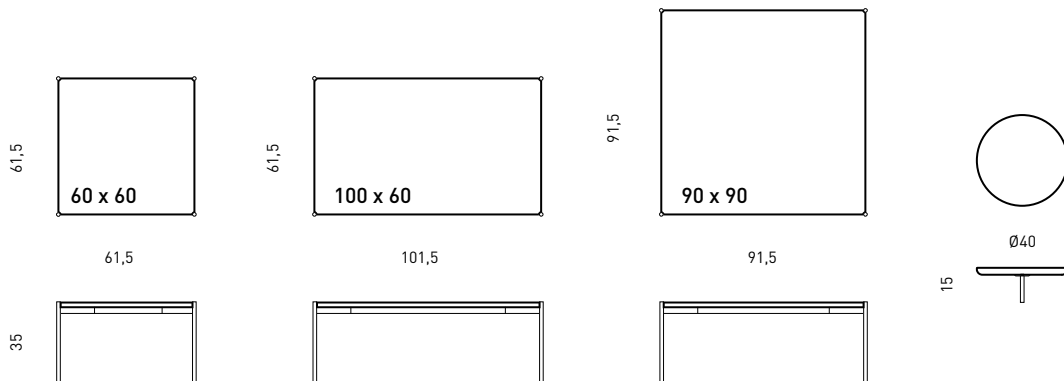

adea plateau

adea plateau

Design: **Broberg & Ridderstråle**

□ Marmorikantinen Plateau-pöytä henkii ajatonta, klassista tyylikkyyttä. Selkeän pöydän yhteen kulmaan voi halutessaan kiinnittää pyöreän tarjotinosan, joka tuo sekä käytännöllisen lisän että mielenkiintoisen visuaalisen elementin. Pöytää valmistetaan kolmea eri kokoa. Metallirunko on joko musta, valkoinen tai punainen, marmorikansia on neljä eri vaihtoehtoa.