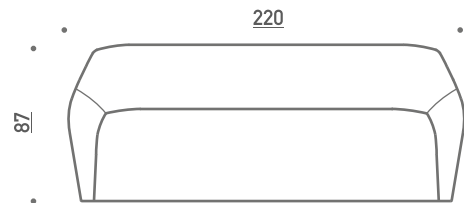

adea ell

ELL

ELL CHAIR

ELL 170

ELL 200

ELL 220
Dumet 190

ELL METAL LEG

black
painted

ARM REST WITH EDGE
(STANDARD)

ARM REST WITHOUT EDGE
(OPERA & ORSETTO)

All measurements
+/- 3cm

adea

Adea Oy
Lellavantie 12
PO BOX 31
61800 Kauhajoki
Finland

www.adea.fi
info@adea.fi
tel. +358 20 7288 620