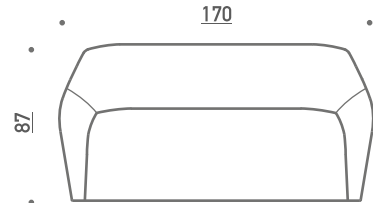

adea ell

ELL

ELL CHAIR

ELL 170

ELL 200

ELL 220
Dumet 190

ELL METAL LEG

black
painted

ARM REST WITH EDGE
(STANDARD)

ARM REST WITHOUT EDGE
(OPERA & ORSETTO)

All measurements
+/- 3cm

adea

Adea Oy
Lellavantie 12
PO BOX 31
61800 Kauhajoki
Finland

www.adea.fi
info@adea.fi
tel. +358 20 7288 620