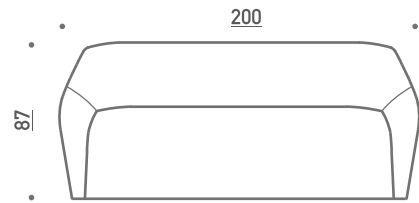

adea ell

ELL

ELL CHAIR

ELL 170

ELL 200

ELL 220
Dumet 190

ELL METAL LEG

black
painted

ARM REST WITH EDGE
(STANDARD)

ARM REST WITHOUT EDGE
(OPERA & ORSETTO)

All measurements
+/- 3cm

adea

Adea Oy
Lellavantie 12
PO BOX 31
61800 Kauhajoki
Finland

www.adea.fi
info@adea.fi
tel. +358 20 7288 620