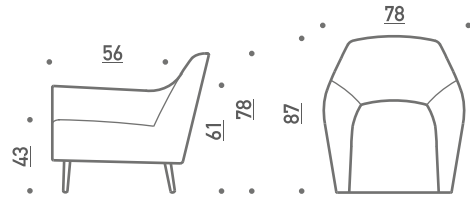

adea ell

ELL

ELL CHAIR

ELL 170

ELL 200

ELL 220
Dumet 190

ELL METAL LEG

black
painted

ARM REST WITH EDGE
(STANDARD)

ARM REST WITHOUT EDGE
(OPERA & ORSETTO)

All measurements
+/- 3cm

adea

Adea Oy
Lellavantie 12
PO BOX 31
61800 Kauhajoki
Finland

www.adea.fi
info@adea.fi
tel. +358 20 7288 620