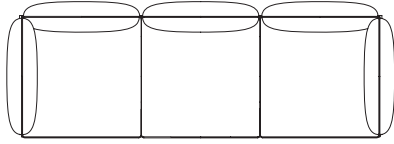

## Sektioner Alla delar kan spegelvändas

2,5-sits med karmar  
**310 cm**

2-sits med karmar  
**215 cm**

Liten puff + sidobord  
**145 cm**

Fåtölj  
**120 cm**

3-sits + karmar  
**310 cm**

2-sits + karm  
**203 cm**

1-sits + karm + sidobord  
**158 cm**

1-sits + karm  
**108 cm**

3-sits + karm  
**298 cm**

1-sits + karm + liten puff  
**310 cm**

Stor puff  
**143 cm**

Liten puff  
**95 cm**

2-sits, karm + stort bord med rund skiva  
**298 cm**

Chaise longue  
**155 cm**

1,5-sits + karm  
**155 cm**

Totalhöjd	68 cm
Sitthöjd	38 cm
Sittdjup	83 cm
Soffdjup	108 cm
Puffdjup	95 cm