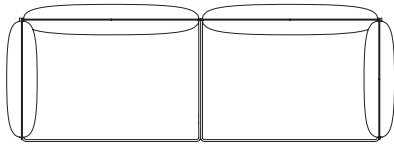

## Sektioner Alla delar kan spegelvändas

2,5-sits med karmar  
**310 cm**

2-sits med karmar  
**215 cm**

Liten puff + sidobord  
**145 cm**

Fåtölj  
**120 cm**

3-sits + karmar  
**310 cm**

2-sits + karm  
**203 cm**

1-sits + karm + sidobord  
**158 cm**

1-sits + karm  
**108 cm**

3-sits + karm  
**298 cm**

1-sits + karm + liten puff  
**310 cm**

Stor puff  
**143 cm**

Liten puff  
**95 cm**

2-sits, karm + stort bord med rund skiva  
**298 cm**