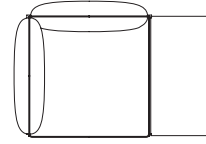

## Sektioner Alla delar kan spegelvändas

2,5-sits med karmar  
**310 cm**

2-sits med karmar  
**215 cm**

Liten puff + sidobord  
**145 cm**

Fåtölj  
**120 cm**

3-sits + karmar  
**310 cm**

2-sits + karm  
**203 cm**

1-sits + karm + sidobord  
**158 cm**

1-sits + karm  
**108 cm**

3-sits + karm  
**298 cm**

1-sits + karm + liten puff  
**310 cm**

Stor puff  
**143 cm**

Liten puff  
**95 cm**

2-sits, karm + stort bord med rund skiva  
**298 cm**

Chaise longue  
**155 cm**

1,5-sits + karm  
**155 cm**

Totalhöjd	68 cm
Sitthöjd	38 cm
Sittdjup	83 cm
Soffdjup	108 cm
Puffdjup	95 cm