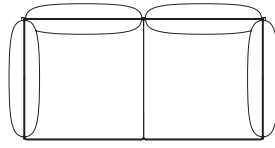

## Sektioner Alla delar kan spegelvändas

2,5-sits med karmar  
**310 cm**

2-sits med karmar  
**215 cm**

Liten puff + sidobord  
**145 cm**

Fåtölj  
**120 cm**

3-sits + karmar  
**310 cm**

2-sits + karm  
**203 cm**

1-sits + karm + sidobord  
**158 cm**

1-sits + karm  
**108 cm**

3-sits + karm  
**298 cm**

1-sits + karm + liten puff  
**310 cm**

Stor puff  
**143 cm**

Liten puff  
**95 cm**

2-sits, karm + stort bord med rund skiva  
**298 cm**