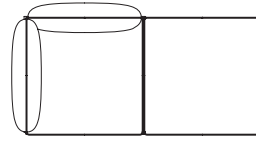

## Sektioner Alla delar kan spegelvändas

2,5-sits med karmar  
**310 cm**

2-sits med karmar  
**215 cm**

Liten puff + sidobord  
**145 cm**

Fåtölj  
**120 cm**

3-sits + karmar  
**310 cm**

2-sits + karm  
**203 cm**

1-sits + karm + sidobord  
**158 cm**

1-sits + karm  
**108 cm**

3-sits + karm  
**298 cm**

1-sits + karm + liten puff  
**310 cm**

Stor puff  
**143 cm**

Liten puff  
**95 cm**

2-sits, karm + stort bord med rund skiva  
**298 cm**

Chaise longue  
**155 cm**

1,5-sits + karm  
**155 cm**

Totalhöjd	68 cm
Sitthöjd	38 cm
Sittdjup	83 cm
Soffdjup	108 cm
Puffdjup	95 cm