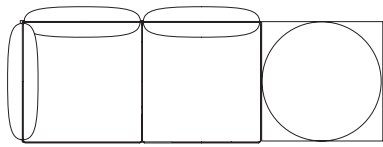

## Sektioner Alla delar kan spegelvändas

2,5-sits med karmar  
**310 cm**

2-sits med karmar  
**215 cm**

Liten puff + sidobord  
**145 cm**

Fåtölj  
**120 cm**

3-sits + karmar  
**310 cm**

2-sits + karm  
**203 cm**

1-sits + karm + sidobord  
**158 cm**

1-sits + karm  
**108 cm**

3-sits + karm  
**298 cm**

1-sits + karm + liten puff  
**310 cm**

Stor puff  
**143 cm**

Liten puff  
**95 cm**

2-sits, karm + stort bord med rund skiva  
**298 cm**

Chaise longue  
**155 cm**

1,5-sits + karm  
**155 cm**

Totalhöjd	68 cm
Sitthöjd	38 cm
Sittdjup	83 cm
Soffdjup	108 cm
Puffdjup	95 cm