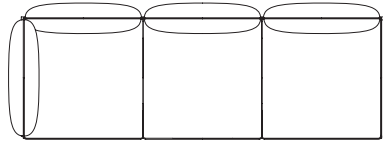

## Sektioner Alla delar kan spegelvändas

2,5-sits med karmar  
**310 cm**

2-sits med karmar  
**215 cm**

Liten puff + sidobord  
**145 cm**

Fåtölj  
**120 cm**

3-sits + karmar  
**310 cm**

2-sits + karm  
**203 cm**

1-sits + karm + sidobord  
**158 cm**

1-sits + karm  
**108 cm**

3-sits + karm  
**298 cm**

1-sits + karm + liten puff  
**310 cm**

Stor puff  
**143 cm**

Liten puff  
**95 cm**

2-sits, karm + stort bord med rund skiva  
**298 cm**

Chaise longue  
**155 cm**

1,5-sits + karm  
**155 cm**

Totalhöjd	68 cm
Sitthöjd	38 cm
Sittdjup	83 cm
Soffdjup	108 cm
Puffdjup	95 cm