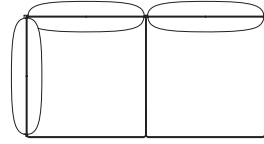

## Sektioner Alla delar kan spegelvändas

2,5-sits med karmar  
**310 cm**

2-sits med karmar  
**215 cm**

Liten puff + sidobord  
**145 cm**

Fåtölj  
**120 cm**

3-sits + karmar  
**310 cm**

2-sits + karm  
**203 cm**

1-sits + karm + sidobord  
**158 cm**

1-sits + karm  
**108 cm**

3-sits + karm  
**298 cm**

1-sits + karm + liten puff  
**310 cm**

Stor puff  
**143 cm**

Liten puff  
**95 cm**

2-sits, karm + stort bord med rund skiva  
**298 cm**

Chaise longue  
**155 cm**

1,5-sits + karm  
**155 cm**

Totalhöjd	68 cm
Sitthöjd	38 cm
Sittdjup	83 cm
Soffdjup	108 cm
Puffdjup	95 cm