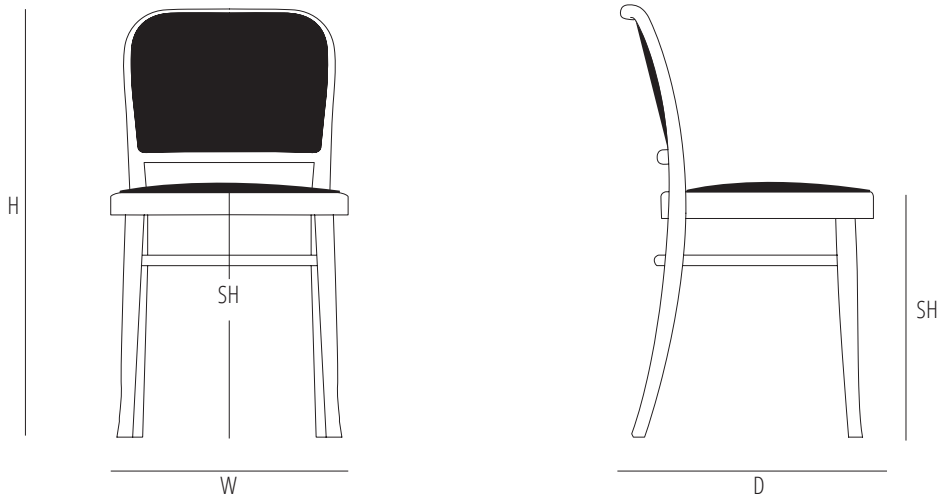

SD0811TES

Dimensions mm.
height 820 | width 450 | depth 480

SD0811TE2

Dimensions mm.
height 820 | width 450 | depth 480

PT0811PGL

Dimensions mm.
height 820 | width 510 | depth 510

PT0811TES

Dimensions mm.
height 820 | width 510 | depth 510

PT0811TE2

Dimensions mm.
height 820 | width 510 | depth 510

	H	W	D	SH	AH
mm	820	450	480	490	
inch	32,2	17,7	18,8	19,2	

 1
  max. 2
  0,36
  4
  7
 

mm - inch
 h 960 - 37,7
 w 620 - 24,4
 d 600 - 23,6

	H	W	D	SH	AH
mm	820	450	480	490	1 Pz/Pc: 50 cm. Linear x 140 cm h/width
inch	32,2	17,7	18,8	19,2	2 Pz/Pc: 50 cm. Linear x 140 cm h/width

 1
  max. 2
  0,36
  4
  7
 

mm - inch
 h 960 - 37,7
 w 620 - 24,4
 d 600 - 23,6

	H	W	D	SH	AH
mm	820	450	480	490	1 Pz/Pc: 100 cm. Linear x 140 cm h/width
inch	32,2	17,7	18,8	19,2	2 Pz/Pc: 200 cm. Linear x 140 cm h/width

1 Pz/Pc: 50 cm. Linear x 140 cm h/width
2 Pz/Pc: 50 cm. Linear x 140 cm h/width

max. 1

mm - inch
h 960 - 37,7
w 620 - 24,4
d 600 - 23,6

	H	W	D	SH	AH	
mm	820	510	510	490	700	1 Pz/Pc: 100 cm. Linear x 140 cm h/width
inch	32,2	20	20	19,2	27,5	2 Pz/Pc: 200 cm. Linear x 140 cm h/width