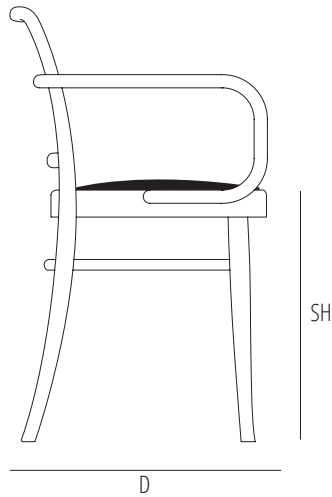

PT0811TE2

Dimensions mm.
height 820 | width 510 | depth 510

	H	W	D	SH	AH
mm	820	450	480	490	
inch	32,2	17,7	18,8	19,2	

 1
  max. 2
  0,36
  4
  7
 

mm - inch
 h 960 - 37,7
 w 620 - 24,4
 d 600 - 23,6

	H	W	D	SH	AH
mm	820	450	480	490	1 Pz/Pc: 50 cm. Linear x 140 cm h/width
inch	32,2	17,7	18,8	19,2	2 Pz/Pc: 50 cm. Linear x 140 cm h/width

 1
  max. 2
  0,36
  4
  7
 

mm - inch
 h 960 - 37,7
 w 620 - 24,4
 d 600 - 23,6

	H	W	D	SH	AH
mm	820	450	480	490	1 Pz/Pc: 100 cm. Linear x 140 cm h/width
inch	32,2	17,7	18,8	19,2	2 Pz/Pc: 200 cm. Linear x 140 cm h/width

mm - inch
h 960 - 37,7
w 620 - 24,4
d 600 - 23,6

	H	W	D	SH	AH
mm	820	510	510	490	700
inch	32,2	20	20	19,2	27,5

max. 1

mm - inch
h 960 - 37,7
w 620 - 24,4
d 600 - 23,6

	H	W	D	SH	AH
mm	820	510	510	490	700
inch	32,2	20	20	19,2	27,5

1 Pz/Pc: 50 cm. Linear x 140 cm h/width
2 Pz/Pc: 50 cm. Linear x 140 cm h/width

max. 1

mm - inch
h 960 - 37,7
w 620 - 24,4
d 600 - 23,6

	H	W	D	SH	AH	
mm	820	510	510	490	700	1 Pz/Pc: 100 cm. Linear x 140 cm h/width
inch	32,2	20	20	19,2	27,5	2 Pz/Pc: 200 cm. Linear x 140 cm h/width