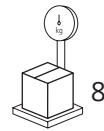

SD0811TES

Dimensions mm.
height 820 | width 450 | depth 480

SD0811TE2

Dimensions mm.
height 820 | width 450 | depth 480

PT0811PGL

Dimensions mm.
height 820 | width 510 | depth 510

PT0811TES

Dimensions mm.
height 820 | width 510 | depth 510

PT0811TE2

Dimensions mm.
height 820 | width 510 | depth 510

	H	W	D	SH	AH
mm	820	450	480	490	
inch	32,2	17,7	18,8	19,2	

 1
  max. 2
  0,36
  4
  7
 

mm - inch
 h 960 - 37,7
 w 620 - 24,4
 d 600 - 23,6

	H	W	D	SH	AH
mm	820	450	480	490	1 Pz/Pc: 50 cm. Linear x 140 cm h/width
inch	32,2	17,7	18,8	19,2	2 Pz/Pc: 50 cm. Linear x 140 cm h/width

 1
  max. 2
  0,36
  4
  7
 

mm - inch
 h 960 - 37,7
 w 620 - 24,4
 d 600 - 23,6

	H	W	D	SH	AH
mm	820	450	480	490	1 Pz/Pc: 100 cm. Linear x 140 cm h/width
inch	32,2	17,7	18,8	19,2	2 Pz/Pc: 200 cm. Linear x 140 cm h/width

mm - inch
h 960 - 37,7
w 620 - 24,4
d 600 - 23,6

	H	W	D	SH	AH
mm	820	510	510	490	700
inch	32,2	20	20	19,2	27,5

max. 1

mm - inch
h 960 - 37,7
w 620 - 24,4
d 600 - 23,6

	H	W	D	SH	AH
mm	820	510	510	490	700
inch	32,2	20	20	19,2	27,5