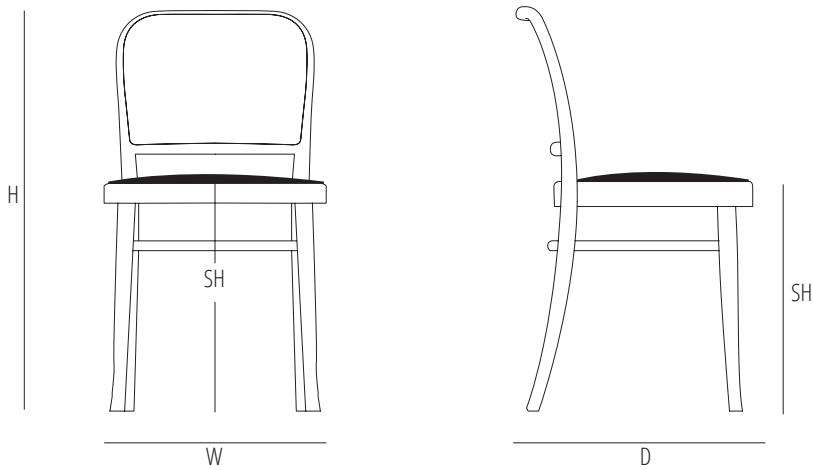

SD0811TES

Dimensions mm.
height 820 | width 450 | depth 480

SD0811TE2

Dimensions mm.
height 820 | width 450 | depth 480

PT0811PGL

Dimensions mm.
height 820 | width 510 | depth 510

PT0811TES

Dimensions mm.
height 820 | width 510 | depth 510

PT0811TE2

Dimensions mm.
height 820 | width 510 | depth 510

	H	W	D	SH	AH
mm	820	450	480	490	
inch	32,2	17,7	18,8	19,2	

 1
  max. 2
  0,36
  4
  7
 

mm - inch
 h 960 - 37,7
 w 620 - 24,4
 d 600 - 23,6

	H	W	D	SH	AH
mm	820	450	480	490	1 Pz/Pc: 50 cm. Linear x 140 cm h/width
inch	32,2	17,7	18,8	19,2	2 Pz/Pc: 50 cm. Linear x 140 cm h/width

 1
  max. 2
  0,36
  4
  7
 

mm - inch
 h 960 - 37,7
 w 620 - 24,4
 d 600 - 23,6

	H	W	D	SH	AH
mm	820	450	480	490	1 Pz/Pc: 100 cm. Linear x 140 cm h/width
inch	32,2	17,7	18,8	19,2	2 Pz/Pc: 200 cm. Linear x 140 cm h/width

1 Pz/Pc: 50 cm. Linear x 140 cm h/width
2 Pz/Pc: 50 cm. Linear x 140 cm h/width

max. 1

mm - inch
h 960 - 37,7
w 620 - 24,4
d 600 - 23,6

	H	W	D	SH	AH	
mm	820	510	510	490	700	1 Pz/Pc: 100 cm. Linear x 140 cm h/width
inch	32,2	20	20	19,2	27,5	2 Pz/Pc: 200 cm. Linear x 140 cm h/width