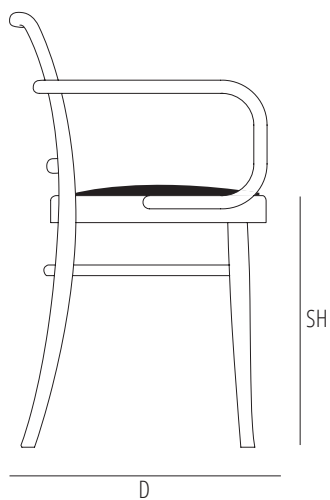

PT0811TE2

Dimensions mm.
height 820 | width 510 | depth 510

	H	W	D	SH	AH
mm	820	450	480	490	
inch	32,2	17,7	18,8	19,2	

 1
  max. 2
  0,36
  4
  7
 

mm - inch
 h 960 - 37,7
 w 620 - 24,4
 d 600 - 23,6

	H	W	D	SH	AH
mm	820	450	480	490	1 Pz/Pc: 50 cm. Linear x 140 cm h/width
inch	32,2	17,7	18,8	19,2	2 Pz/Pc: 50 cm. Linear x 140 cm h/width

 1
  max. 2
  0,36
  4
  7
 

mm - inch
 h 960 - 37,7
 w 620 - 24,4
 d 600 - 23,6

	H	W	D	SH	AH
mm	820	450	480	490	1 Pz/Pc: 100 cm. Linear x 140 cm h/width
inch	32,2	17,7	18,8	19,2	2 Pz/Pc: 200 cm. Linear x 140 cm h/width

mm - inch
h 960 - 37,7
w 620 - 24,4
d 600 - 23,6

	H	W	D	SH	AH
mm	820	510	510	490	700
inch	32,2	20	20	19,2	27,5

max. 1

mm - inch
h 960 - 37,7
w 620 - 24,4
d 600 - 23,6

	H	W	D	SH	AH
mm	820	510	510	490	700
inch	32,2	20	20	19,2	27,5

1 Pz/Pc: 50 cm. Linear x 140 cm h/width
2 Pz/Pc: 50 cm. Linear x 140 cm h/width

max. 1

mm - inch
h 960 - 37,7
w 620 - 24,4
d 600 - 23,6

	H	W	D	SH	AH	
mm	820	510	510	490	700	1 Pz/Pc: 100 cm. Linear x 140 cm h/width
inch	32,2	20	20	19,2	27,5	2 Pz/Pc: 200 cm. Linear x 140 cm h/width