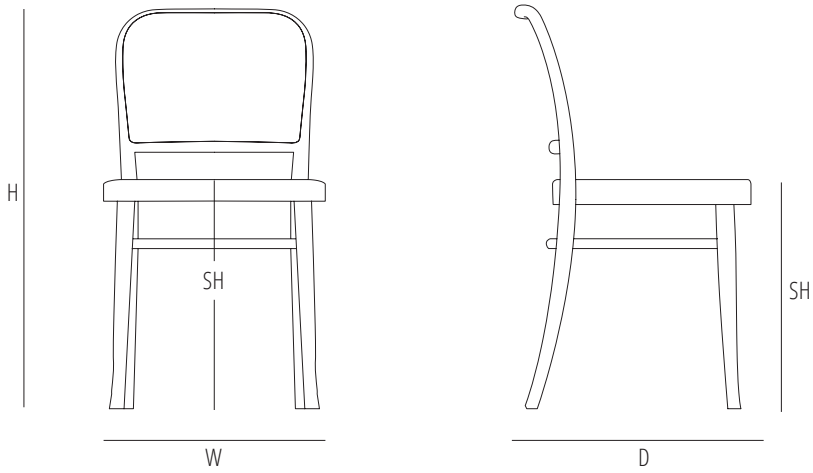

SD0811TES

Dimensions mm.
height 820 | width 450 | depth 480

SD0811TE2

Dimensions mm.
height 820 | width 450 | depth 480

PT0811PGL

Dimensions mm.
height 820 | width 510 | depth 510

PT0811TES

Dimensions mm.
height 820 | width 510 | depth 510

PT0811TE2

Dimensions mm.
height 820 | width 510 | depth 510

	H	W	D	SH	AH
mm	820	450	480	490	
inch	32,2	17,7	18,8	19,2	

 1
  max. 2
  0,36
  4
  7
 

mm - inch
 h 960 - 37,7
 w 620 - 24,4
 d 600 - 23,6

	H	W	D	SH	AH
mm	820	450	480	490	1 Pz/Pc: 50 cm. Linear x 140 cm h/width
inch	32,2	17,7	18,8	19,2	2 Pz/Pc: 50 cm. Linear x 140 cm h/width

 1
  max. 2
  0,36
  4
  7
 

mm - inch
 h 960 - 37,7
 w 620 - 24,4
 d 600 - 23,6

	H	W	D	SH	AH
mm	820	450	480	490	1 Pz/Pc: 100 cm. Linear x 140 cm h/width
inch	32,2	17,7	18,8	19,2	2 Pz/Pc: 200 cm. Linear x 140 cm h/width

1 Pz/Pc: 50 cm. Linear x 140 cm h/width
2 Pz/Pc: 50 cm. Linear x 140 cm h/width

max. 1

mm - inch
h 960 - 37,7
w 620 - 24,4
d 600 - 23,6

	H	W	D	SH	AH	
mm	820	510	510	490	700	1 Pz/Pc: 100 cm. Linear x 140 cm h/width
inch	32,2	20	20	19,2	27,5	2 Pz/Pc: 200 cm. Linear x 140 cm h/width