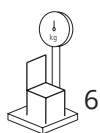

PT0811TE2

Dimensions mm.
height 820 | width 510 | depth 510

	H	W	D	SH	AH
mm	820	450	480	490	
inch	32,2	17,7	18,8	19,2	

 1
  max. 2
  0,36
  4
  7
 

mm - inch
 h 960 - 37,7
 w 620 - 24,4
 d 600 - 23,6

	H	W	D	SH	AH
mm	820	450	480	490	1 Pz/Pc: 50 cm. Linear x 140 cm h/width
inch	32,2	17,7	18,8	19,2	2 Pz/Pc: 50 cm. Linear x 140 cm h/width

 1
  max. 2
  0,36
  4
  7
 

mm - inch
 h 960 - 37,7
 w 620 - 24,4
 d 600 - 23,6

	H	W	D	SH	AH
mm	820	450	480	490	1 Pz/Pc: 100 cm. Linear x 140 cm h/width
inch	32,2	17,7	18,8	19,2	2 Pz/Pc: 200 cm. Linear x 140 cm h/width

mm - inch
h 960 - 37,7
w 620 - 24,4
d 600 - 23,6

	H	W	D	SH	AH
mm	820	510	510	490	700
inch	32,2	20	20	19,2	27,5

max. 1

mm - inch
h 960 - 37,7
w 620 - 24,4
d 600 - 23,6

	H	W	D	SH	AH
mm	820	510	510	490	700
inch	32,2	20	20	19,2	27,5

1 Pz/Pc: 50 cm. Linear x 140 cm h/width
2 Pz/Pc: 50 cm. Linear x 140 cm h/width

max. 1

mm - inch
h 960 - 37,7
w 620 - 24,4
d 600 - 23,6

	H	W	D	SH	AH	
mm	820	510	510	490	700	1 Pz/Pc: 100 cm. Linear x 140 cm h/width
inch	32,2	20	20	19,2	27,5	2 Pz/Pc: 200 cm. Linear x 140 cm h/width