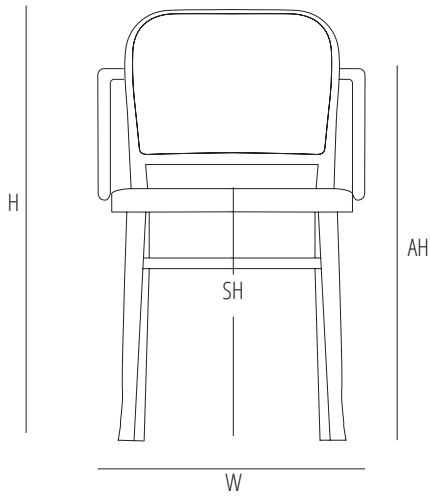

PT0811TE2

Dimensions mm.
height 820 | width 510 | depth 510

	H	W	D	SH	AH
mm	820	450	480	490	
inch	32,2	17,7	18,8	19,2	

 1
  max. 2
  0,36
  4
  7
 

mm - inch
 h 960 - 37,7
 w 620 - 24,4
 d 600 - 23,6

	H	W	D	SH	AH
mm	820	450	480	490	1 Pz/Pc: 50 cm. Linear x 140 cm h/width
inch	32,2	17,7	18,8	19,2	2 Pz/Pc: 50 cm. Linear x 140 cm h/width

 1
  max. 2
  0,36
  4
  7
 

mm - inch
 h 960 - 37,7
 w 620 - 24,4
 d 600 - 23,6

	H	W	D	SH	AH
mm	820	450	480	490	1 Pz/Pc: 100 cm. Linear x 140 cm h/width
inch	32,2	17,7	18,8	19,2	2 Pz/Pc: 200 cm. Linear x 140 cm h/width

mm - inch
h 960 - 37,7
w 620 - 24,4
d 600 - 23,6

	H	W	D	SH	AH
mm	820	510	510	490	700
inch	32,2	20	20	19,2	27,5

max. 1

mm - inch
h 960 - 37,7
w 620 - 24,4
d 600 - 23,6

	H	W	D	SH	AH
mm	820	510	510	490	700
inch	32,2	20	20	19,2	27,5

1 Pz/Pc: 50 cm. Linear x 140 cm h/width
2 Pz/Pc: 50 cm. Linear x 140 cm h/width

max. 1

mm - inch
h 960 - 37,7
w 620 - 24,4
d 600 - 23,6

	H	W	D	SH	AH	
mm	820	510	510	490	700	1 Pz/Pc: 100 cm. Linear x 140 cm h/width
inch	32,2	20	20	19,2	27,5	2 Pz/Pc: 200 cm. Linear x 140 cm h/width