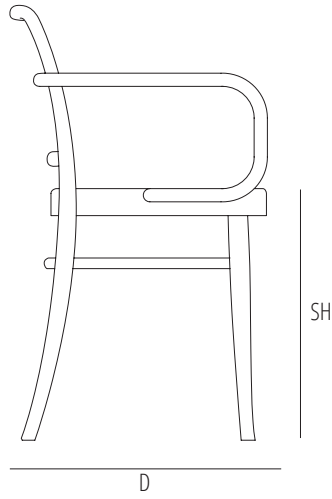

PT0811TE2

Dimensions mm.
height 820 | width 510 | depth 510

	H	W	D	SH	AH
mm	820	450	480	490	
inch	32,2	17,7	18,8	19,2	

 1
  max. 2
  0,36
  4
  7
 

mm - inch
 h 960 - 37,7
 w 620 - 24,4
 d 600 - 23,6

	H	W	D	SH	AH
mm	820	450	480	490	1 Pz/Pc: 50 cm. Linear x 140 cm h/width
inch	32,2	17,7	18,8	19,2	2 Pz/Pc: 50 cm. Linear x 140 cm h/width

 1
  max. 2
  0,36
  4
  7
 

mm - inch
 h 960 - 37,7
 w 620 - 24,4
 d 600 - 23,6

	H	W	D	SH	AH
mm	820	450	480	490	1 Pz/Pc: 100 cm. Linear x 140 cm h/width
inch	32,2	17,7	18,8	19,2	2 Pz/Pc: 200 cm. Linear x 140 cm h/width

mm - inch
h 960 - 37,7
w 620 - 24,4
d 600 - 23,6

	H	W	D	SH	AH
mm	820	510	510	490	700
inch	32,2	20	20	19,2	27,5

max. 1

mm - inch
h 960 - 37,7
w 620 - 24,4
d 600 - 23,6

	H	W	D	SH	AH
mm	820	510	510	490	700
inch	32,2	20	20	19,2	27,5

1 Pz/Pc: 50 cm. Linear x 140 cm h/width
2 Pz/Pc: 50 cm. Linear x 140 cm h/width

max. 1

mm - inch
h 960 - 37,7
w 620 - 24,4
d 600 - 23,6

	H	W	D	SH	AH	
mm	820	510	510	490	700	1 Pz/Pc: 100 cm. Linear x 140 cm h/width
inch	32,2	20	20	19,2	27,5	2 Pz/Pc: 200 cm. Linear x 140 cm h/width