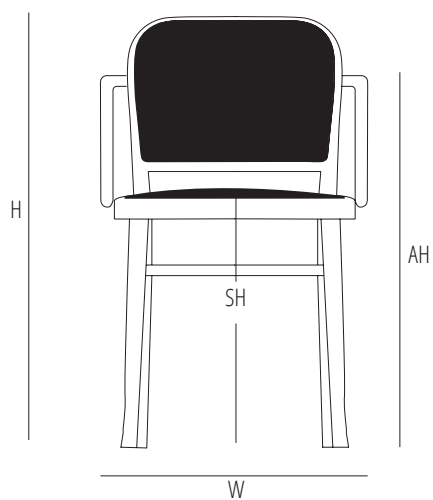

PT0811TE2

Dimensions mm.
height 820 | width 510 | depth 510

	H	W	D	SH	AH
mm	820	450	480	490	
inch	32,2	17,7	18,8	19,2	

 1
  max. 2
  0,36
  4
  7
 

mm - inch
 h 960 - 37,7
 w 620 - 24,4
 d 600 - 23,6

	H	W	D	SH	AH
mm	820	450	480	490	1 Pz/Pc: 50 cm. Linear x 140 cm h/width
inch	32,2	17,7	18,8	19,2	2 Pz/Pc: 50 cm. Linear x 140 cm h/width

 1
  max. 2
  0,36
  4
  7
 

mm - inch
 h 960 - 37,7
 w 620 - 24,4
 d 600 - 23,6

	H	W	D	SH	AH
mm	820	450	480	490	1 Pz/Pc: 100 cm. Linear x 140 cm h/width
inch	32,2	17,7	18,8	19,2	2 Pz/Pc: 200 cm. Linear x 140 cm h/width

mm - inch
h 960 - 37,7
w 620 - 24,4
d 600 - 23,6

	H	W	D	SH	AH
mm	820	510	510	490	700
inch	32,2	20	20	19,2	27,5

max. 1

mm - inch
h 960 - 37,7
w 620 - 24,4
d 600 - 23,6

	H	W	D	SH	AH
mm	820	510	510	490	700
inch	32,2	20	20	19,2	27,5

1 Pz/Pc: 50 cm. Linear x 140 cm h/width
2 Pz/Pc: 50 cm. Linear x 140 cm h/width

max. 1

mm - inch
h 960 - 37,7
w 620 - 24,4
d 600 - 23,6

	H	W	D	SH	AH	
mm	820	510	510	490	700	1 Pz/Pc: 100 cm. Linear x 140 cm h/width
inch	32,2	20	20	19,2	27,5	2 Pz/Pc: 200 cm. Linear x 140 cm h/width