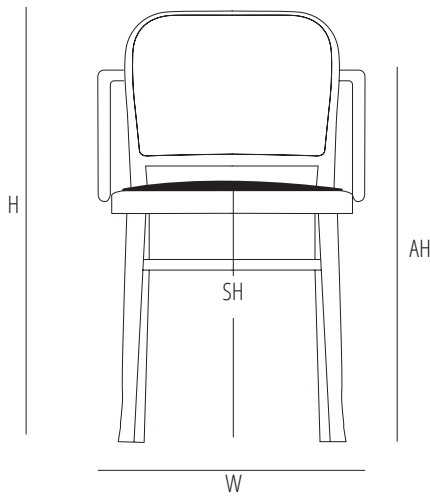

PT0811TE2

Dimensions mm.
height 820 | width 510 | depth 510

	H	W	D	SH	AH
mm	820	450	480	490	
inch	32,2	17,7	18,8	19,2	

 1
  max. 2
  0,36
  4
  7
 

mm - inch
 h 960 - 37,7
 w 620 - 24,4
 d 600 - 23,6

	H	W	D	SH	AH
mm	820	450	480	490	1 Pz/Pc: 50 cm. Linear x 140 cm h/width
inch	32,2	17,7	18,8	19,2	2 Pz/Pc: 50 cm. Linear x 140 cm h/width

 1
  max. 2
  0,36
  4
  7
 

mm - inch
 h 960 - 37,7
 w 620 - 24,4
 d 600 - 23,6

	H	W	D	SH	AH
mm	820	450	480	490	1 Pz/Pc: 100 cm. Linear x 140 cm h/width
inch	32,2	17,7	18,8	19,2	2 Pz/Pc: 200 cm. Linear x 140 cm h/width

mm - inch
h 960 - 37,7
w 620 - 24,4
d 600 - 23,6

	H	W	D	SH	AH
mm	820	510	510	490	700
inch	32,2	20	20	19,2	27,5

max. 1

mm - inch
h 960 - 37,7
w 620 - 24,4
d 600 - 23,6

	H	W	D	SH	AH
mm	820	510	510	490	700
inch	32,2	20	20	19,2	27,5

1 Pz/Pc: 50 cm. Linear x 140 cm h/width
2 Pz/Pc: 50 cm. Linear x 140 cm h/width

max. 1

mm - inch
h 960 - 37,7
w 620 - 24,4
d 600 - 23,6

	H	W	D	SH	AH	
mm	820	510	510	490	700	1 Pz/Pc: 100 cm. Linear x 140 cm h/width
inch	32,2	20	20	19,2	27,5	2 Pz/Pc: 200 cm. Linear x 140 cm h/width