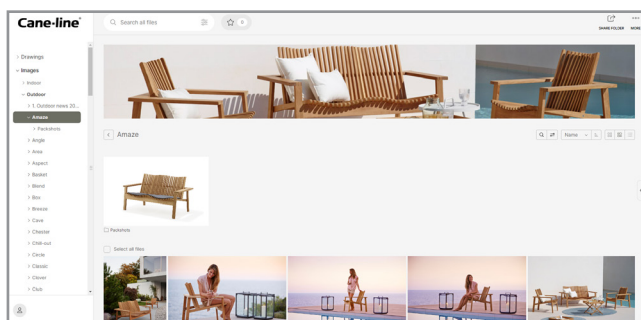

# Download portal

Når du besøger vores hjemmeside, vil du finde en knap der hedder "Downloads". Når du trykker på denne, vil du få adgang til vores download center. Her finder de alle relevante filer, så som højt opløste billeder og 3D filer. Besøg siden: [www.cane-line.com/downloads](http://www.cane-line.com/downloads).