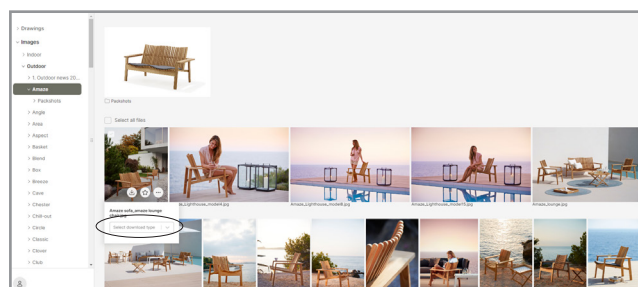

# Download portal

Når du besøger vores hjemmeside, vil du finde en knap der hedder "Downloads". Når du trykker på denne, vil du få adgang til vores download center. Her finder de alle relevante filer, så som højt opløste billeder og 3D filer. Besøg siden: [www.cane-line.com/downloads](http://www.cane-line.com/downloads).