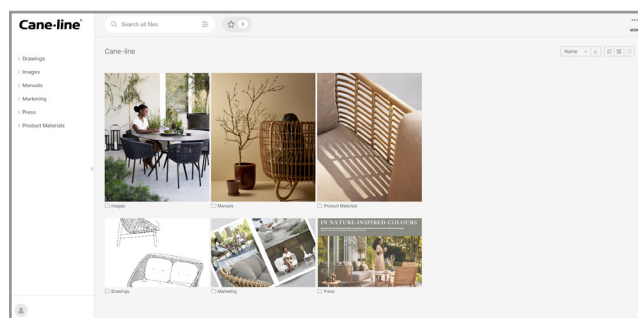

# Download portal

Når du besøger vores hjemmeside, vil du finde en knap der hedder "Downloads". Når du trykker på denne, vil du få adgang til vores download center. Her finder de alle relevante filer, så som højt opløste billeder og 3D filer. Besøg siden: [www.cane-line.com/downloads](http://www.cane-line.com/downloads).