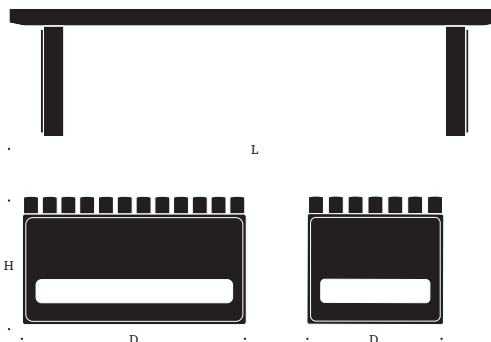

/ Mårten Cyrén

FORMGIVARE

Mårten Cyrén

MÅTT

Längd 180 cm

Djup bred 82 cm

Djup smal 50 cm

Höjd/Sitthöjd 47 cm

VIKT

Bred 75 kg

Smal 45 kg

GJUTGODSUTFÖRANDE

Natur (rå aluminium)
Svartlackerad

VIRKESUTFÖRANDE

Grålackerad fur
Oljad mahogny
Oljad ek

EXEMPEL PÅ TILLVAL