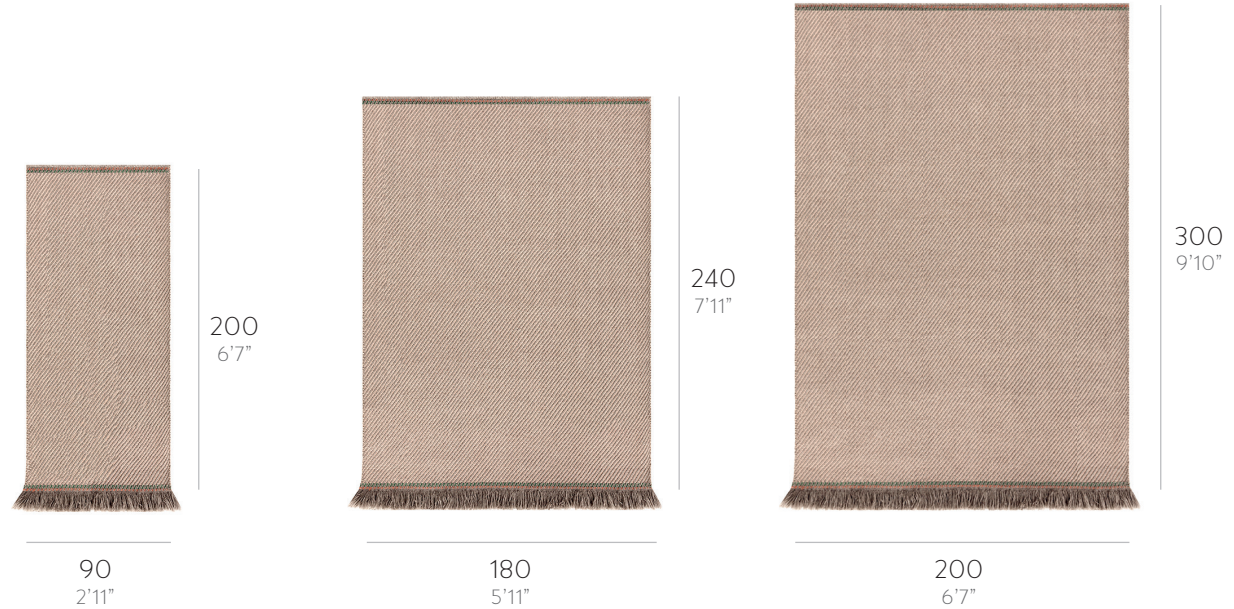

# GARDEN LAYERS SPACE

## ALFOMBRAS DIAGONALES. RUGS

design by Patricia Urquiola

-  **Composición fibras. Fibre composition:**  
100% Polipropileno.  
100% Polypropylene.
-  **Peso total aprox. Total aprox. weight:**  
2 Kg/m<sup>2</sup> / 0.40 lbs/ft<sup>2</sup>
-  **Altura total aprox. Total aprox. height:**  
7 mm -11 mm / 0.27" - 0.43"
-  **Técnica de fabricación. Manufacturing technique:**  
Telar manual. Hand loom
-  **Disponible en medidas especiales. Custom sizes are available.**
-  **Por favor, consulte las instrucciones de limpieza específicas del producto. Please, consult the specific cleaning instructions of the product.**
-  **Certificaciones. Certifications:**

90x200 cm / 2'11" x 6'7"

 4 Kg / 8.8 lbs  
 0,02 m<sup>3</sup> / 0.71 ft<sup>3</sup>

180x240 cm / 5'11" x 7'11"

 8,9 Kg / 19.6 lbs  
 0,06 m<sup>3</sup> / 2.12 ft<sup>3</sup>

200x300 cm / 6'7" x 9'10"

 12,3 Kg / 27.06 lbs  
 0,07 m<sup>3</sup> / 2.47 ft<sup>3</sup>

Colores disponibles. Available colours.

Diagonal almond-ivory

Diagonal almond-blue

Diagonal aloe-opal

Diagonal almond-peach

Diagonal almond-red

Diagonal aloe-grey