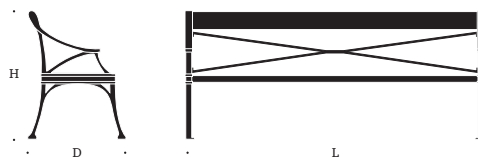

EXEMPEL PÅ TILLVAL

Dubbelsoffa, med tre gavlar, längd 395 cm
Rundsoffa enligt kundens specifikation
Förhöjd sitthöjd till 45, 46 alt. 48 cm
Förlängt armstöd
Gjuset emblem monterat på krysstaget
Svartlaserat virke
Andra längder, träslag och färger offereras

Produkten ingår i Lessebo-serien som består av soffor, bänkar samt bord.

Soffan är förberedd för markförankring.

Denna parksoffa tillverkades ursprungligen på Lessebo Bruk för mer än 170 år sedan. Det berömda pappersbruket har sitt ursprung i ett järnbruk, som dock avvecklades 1886. Järnbruket blomstringstid inföll under det dryga halvsekel (1802-1856) då Bergsrådet Johan Lorens Aschan stod som ägare och chef för bruket. I takt med stigande framgångar förvärvade Aschan ett flertal småländska järnbruk och gjuterier, samtidigt som många nya produkter togs upp i tillverkning. Bl.a. denna vackra parksoffa, som började tillverkas omkring 1840. Att väcka liv i den 170-åriga skönheten är en frestelse som inte har gått att motstå. Och soffan är inte enbart vacker - allt i soffans utförande och dimensioner andas kvalitet. Genom att vi på Byarums Bruk med småländsk envishet håller fast vid den ursprungliga gjuteritekniken - sandformat gjutgods - kunde vi år 1988, 102 år efter det att Järnbruket i Lessebo upphörde, återuppta tillverkningen av Lessebo Soffan.