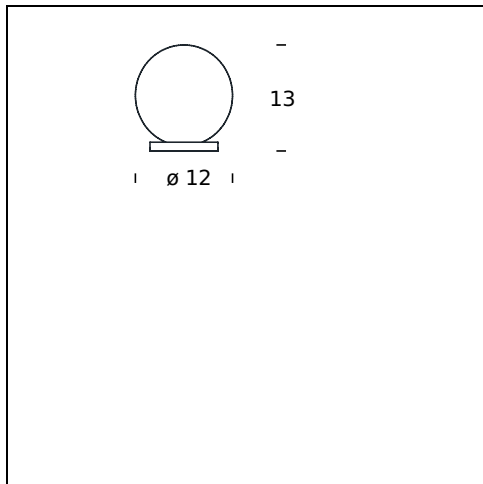

Simplicity and seriality. Pallina. One. No One. One hundred thousand.

RELATED PRODUCTS

PALLINA

Wall/Ceiling Lamp

PALLINA

Suspension Lamp

TECHNICAL SHEET

Lampada da tavolo a luce diffusa non dimmerabile. Montatura in metallo galvanizzato. Diffusore in vetro soffiato satinato opalino. Cavo, interruttore e spina trasparenti. Spina europea due poli. Fonte luminosa non inclusa.

MODEL NAME: Pallina

CODE: F443000150..NE

DIMENSIONS: ø 12 x 13 cm

MATERIALS: Glass, metal

COLORS

- Black
- Brass
- Nickel
- Rose Gold

BULB: LED 1x6W G9 (2700K, 470Lm)

PLUG: Transparent