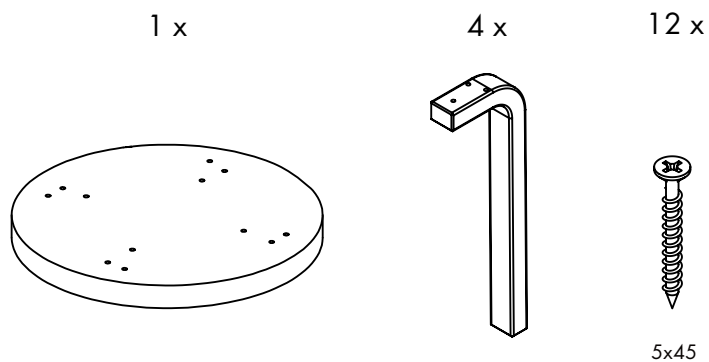

60, E60 auch weiss-, und schwarzlackiert. Stapelbar.

artek

artek.fi

STOOL E60

Design Alvar Aalto 1933

artek

HUOM. Älä seiso jakkaralla.
OBS. Stå ej på taburetten.
NOTE: Never stand on the stool.
WICHTIG: Bitte nicht auf dem Hocker stehen.