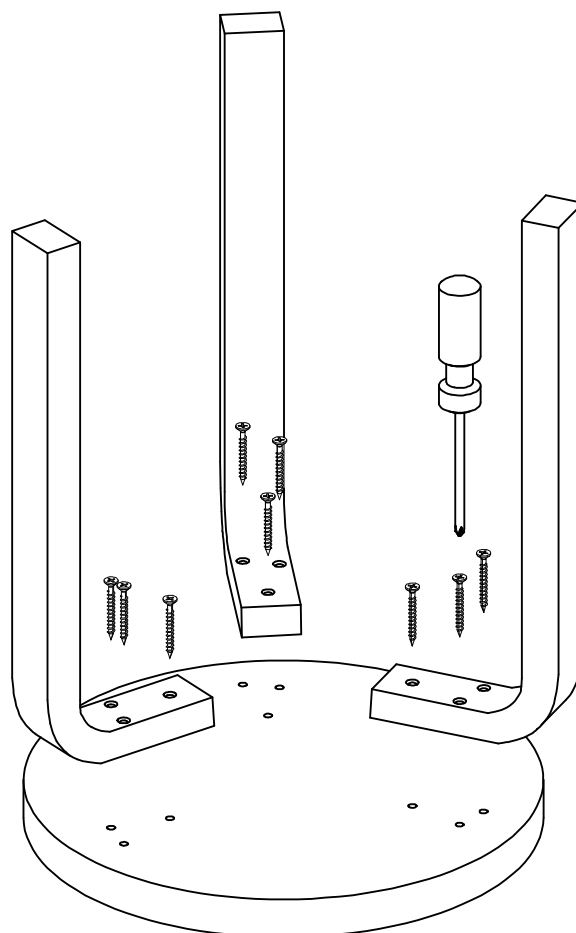

60, E60 myös kokonaan maalattu valkoinen tai musta. Pinottava.

PALL 60 PALL E60 BARNPALL NE60

Tre ben (60) eller fyra ben (E60, NE60). Ben i klarlackad björk.

Sitsalternativ: björkfaner, laminat, linoleum, beklädd med tyg eller läder.

60, E60 also lacquered in white and black. Stackable.

HOCKER 60 HOCKER E60 KINDERHOCKER NE60

Drei Beine (60) oder vier Beine (E60, NE60).

Beine Birke, klarlackiert.

Sitzalternativen: Birkenfurnier, Laminat, Linoleum, gepolstert mit Stoff oder Leder.

60, E60 auch weiss-, und schwarzlackiert. Stapelbar.

artek

artek.fi

STOOL E60

Design Alvar Aalto 1933

artek

HUOM. Älä seiso jakkaralla.
OBS. Stå ej på taburetten.
NOTE: Never stand on the stool.
WICHTIG: Bitte nicht auf dem Hocker stehen.

STOOL 60

Design Alvar Aalto 1933

artek

HUOM. Älä seiso jakkaralla.
OBS. Stå ej på taburetten.
NOTE: Never stand on the stool.
WICHTIG: Bitte nicht auf dem Hocker stehen.