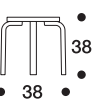

60, E60 finns också som vit- samt svartlackerad. Stapelbar.

STOOL 60 STOOL E60 CHILDREN'S STOOL NE60

Three legs (60) or four legs (E60, NE60).

Legs birch, natural lacquered.

Seat options: birch veneer, laminate, linoleum, upholstered with fabric or leather.

60, E60 also lacquered in white and black. Stackable.

HOCKER 60 HOCKER E60 KINDERHOCKER NE60

Drei Beine (60) oder vier Beine (E60, NE60).

Beine Birke, klarlackiert.

Sitzalternativen: Birkenfurnier, Laminat, Linoleum, gepolstert mit Stoff oder Leder.

60, E60 auch weiss-, und schwarzlackiert. Stapelbar.

artek

artek.fi

STOOL E60

Design Alvar Aalto 1933

artek

HUOM. Älä seiso jakkaralla.
OBS. Stå ej på taburetten.
NOTE: Never stand on the stool.
WICHTIG: Bitte nicht auf dem Hocker stehen.