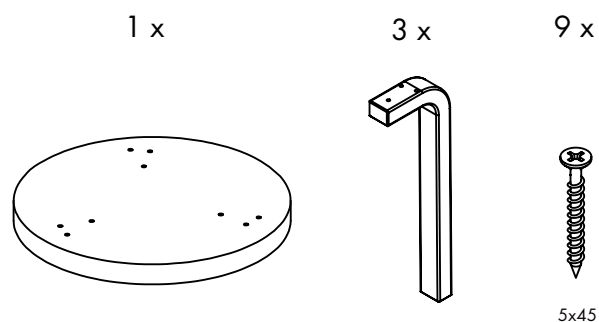

STOOL 60

Design Alvar Aalto 1933

artek

HUOM. Älä seiso jakkaralla.
OBS. Stå ej på taburetten.
NOTE: Never stand on the stool.
WICHTIG: Bitte nicht auf dem Hocker stehen.