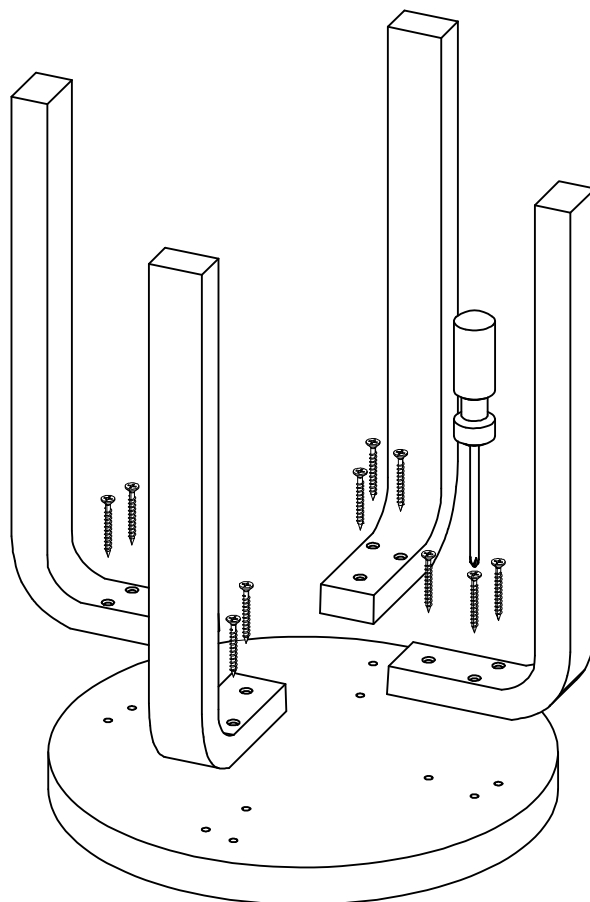

60, E60 also lacquered in white and black. Stackable.

HOCKER 60 HOCKER E60 KINDERHOCKER NE60

Drei Beine (60) oder vier Beine (E60, NE60).

Beine Birke, klarlackiert.

Sitzalternativen: Birkenfurnier, Laminat, Linoleum, gepolstert mit Stoff oder Leder.

60, E60 auch weiss-, und schwarzlackiert. Stapelbar.

artek

artek.fi

STOOL E60

Design Alvar Aalto 1933

artek

HUOM. Älä seiso jakkaralla.
OBS. Stå ej på taburetten.
NOTE: Never stand on the stool.
WICHTIG: Bitte nicht auf dem Hocker stehen.

STOOL 60

Design Alvar Aalto 1933

artek

HUOM. Älä seiso jakkaralla.
OBS. Stå ej på taburetten.
NOTE: Never stand on the stool.
WICHTIG: Bitte nicht auf dem Hocker stehen.