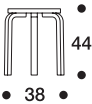

60, E60 also lacquered in white and black. Stackable.

HOCKER 60 HOCKER E60 KINDERHOCKER NE60

Drei Beine (60) oder vier Beine (E60, NE60).

Beine Birke, klarlackiert.

Sitzalternativen: Birkenfurnier, Laminat, Linoleum, gepolstert mit Stoff oder Leder.

60, E60 auch weiss-, und schwarzlackiert. Stapelbar.

artek

artek.fi

STOOL E60

Design Alvar Aalto 1933

artek

HUOM. Älä seiso jakkaralla.
OBS. Stå ej på taburetten.
NOTE: Never stand on the stool.
WICHTIG: Bitte nicht auf dem Hocker stehen.