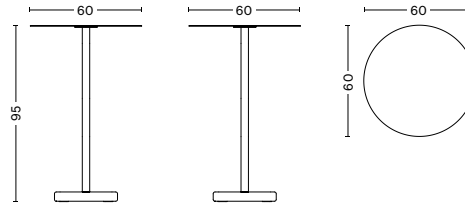

COLOUR COMBINATIONS H95 & 105 CM

	BASE
TABLETOP	Grey
Anthracite	•

DIMENSIONS

TERRAZZO TABLE SQUARE

LENGTH / 60 cm / 23.62"

WIDTH / 60 cm / 23.62"

HEIGHT / 74 cm / 29.13"

TERRAZZO TABLE ROUND

DIAMETER / Ø70 cm / 27.56"

HEIGHT / 74 cm / 29.13"

TERRAZZO TABLE HIGH

DIAMETER / Ø60 cm / 23.62"

HEIGHT / 95 cm / 37.40"

TERRAZZO TABLE HIGH

DIAMETER / Ø60 cm / 23.62"

HEIGHT / 105 cm / 41.34"