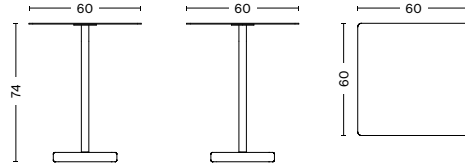

COLOUR COMBINATIONS H95 & 105 CM

	BASE
TABLETOP	Grey
Anthracite	•

DIMENSIONS

TERRAZZO TABLE SQUARE

LENGTH / 60 cm / 23.62"

WIDTH / 60 cm / 23.62"

HEIGHT / 74 cm / 29.13"

TERRAZZO TABLE ROUND

DIAMETER / Ø70 cm / 27.56"

HEIGHT / 74 cm / 29.13"

TERRAZZO TABLE HIGH

DIAMETER / Ø60 cm / 23.62"

HEIGHT / 95 cm / 37.40"

TERRAZZO TABLE HIGH

DIAMETER / Ø60 cm / 23.62"

HEIGHT / 105 cm / 41.34"