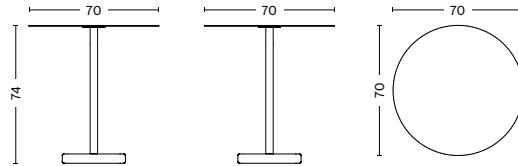

COLOUR COMBINATIONS H95 & 105 CM

	BASE
TABLETOP	Grey
Anthracite	•

DIMENSIONS

TERRAZZO TABLE SQUARE

LENGTH / 60 cm / 23.62"

WIDTH / 60 cm / 23.62"

HEIGHT / 74 cm / 29.13"

TERRAZZO TABLE ROUND

DIAMETER / Ø70 cm / 27.56"

HEIGHT / 74 cm / 29.13"

TERRAZZO TABLE HIGH

DIAMETER / Ø60 cm / 23.62"

HEIGHT / 95 cm / 37.40"

TERRAZZO TABLE HIGH

DIAMETER / Ø60 cm / 23.62"

HEIGHT / 105 cm / 41.34"