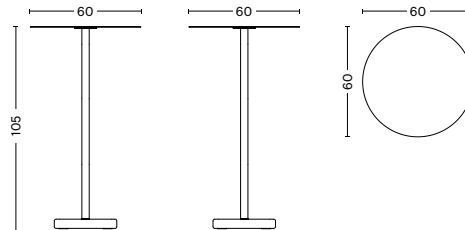

COLOUR COMBINATIONS H95 & 105 CM

	BASE
TABLETOP	Grey
Anthracite	•

DIMENSIONS

TERRAZZO TABLE SQUARE

LENGTH / 60 cm / 23.62"

WIDTH / 60 cm / 23.62"

HEIGHT / 74 cm / 29.13"

TERRAZZO TABLE ROUND

DIAMETER / Ø70 cm / 27.56"

HEIGHT / 74 cm / 29.13"

TERRAZZO TABLE HIGH

DIAMETER / Ø60 cm / 23.62"

HEIGHT / 95 cm / 37.40"

TERRAZZO TABLE HIGH

DIAMETER / Ø60 cm / 23.62"

HEIGHT / 105 cm / 41.34"