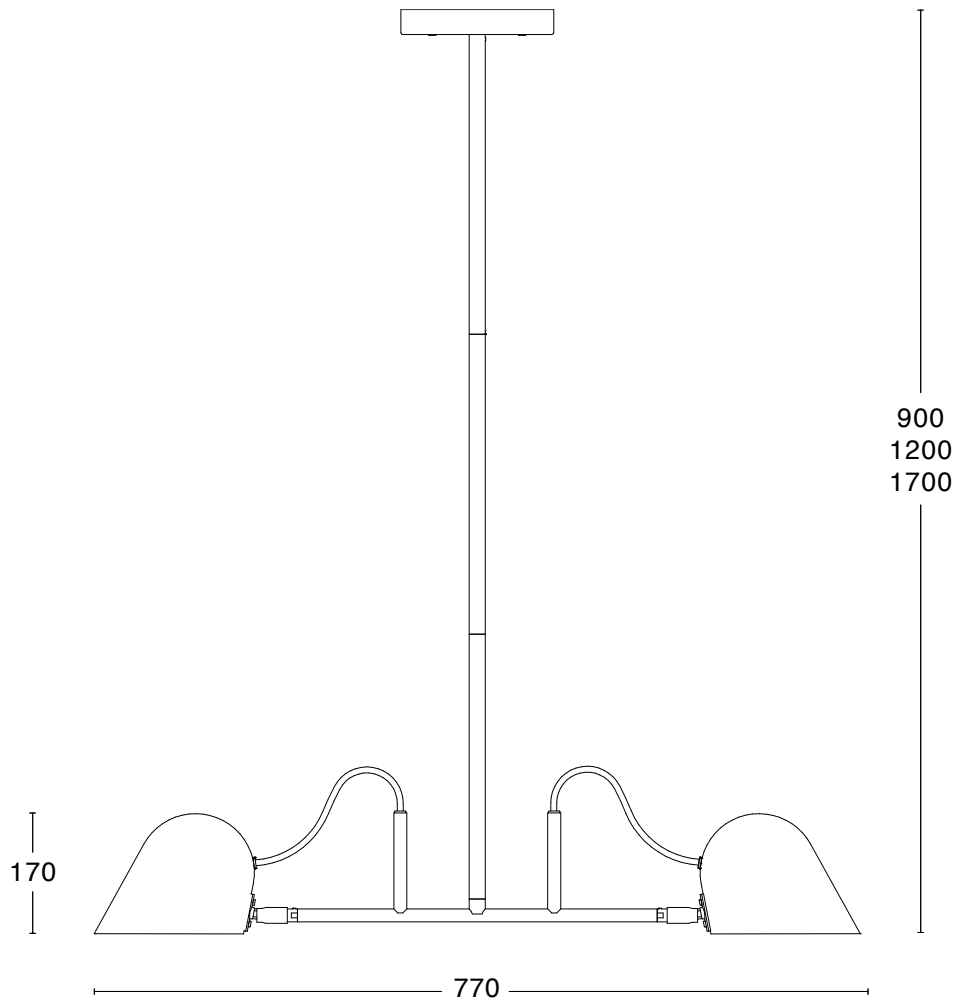

SVART RAL9005/ MÄSSING

Specifikation

TEKNISK SPECIFIKATION

Design	Joel Karlsson
Eldata	Klass I IP20 230V
Beskrivning	Pulverlackerat stål, pendlas med pulverlackerade stålrör som anpassas efter takhöjd
Anslutning	2,5 m kabel med stickpropp, takkopp ingår
Ljuskälla	Fast 2x 6W LED-diod ingår, dimbar

ARTIKELNR. & MODELL

35922-15-000	Svart RAL9005/ mässing
--------------	------------------------

Dimensioner

STRECK PENDEL 2