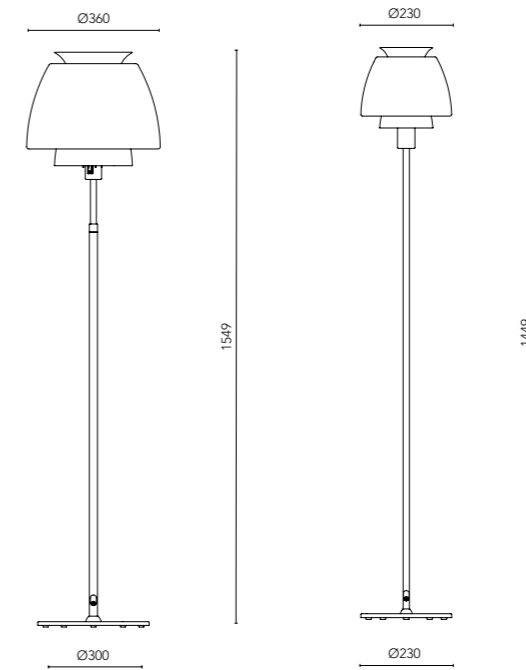

Buzz

Material	Matt vitlackerad stomme i metall. Lackerad aluminiumskärm i kulör med insida i vit folie. Bord och Golv: Stativ och fotplatta i kromat stål.
Montering	Dikt tak: Skruvfastsättning mot tak. Nyckelhål. Pendel: Krokupphäng i takkopp.
Anslutning	Dikt tak: Snabbkopplingsplint 3x2,5 mm² i takkopp. 1-fas överkoppling möjlig. Vid utanpåliggande kabel krävs håltagning i takkopp. Pendel: 2,5 m 2x0,75 mm² pendelledning i vit textil och halogenfri. Lamppropp i takkopp. Bord: 2 m 2x0,75 mm² halogenfri anslutningsledning i svart textil med stickpropp. Golv: 2 m 2x0,75 mm² anslutningsledning i svart textil och halogenfri med stickpropp.
Standardfärg	Svart RAL9005, Vit NCS S0500-N, Turkos NCS S3030-B30G, Laxrosa NCS S2040-Y80R, Puderlila NCS S5040-R30B.
Ljuskälla	Inkl. LED-ljuskälla, max 28W E27, ljusfärg 2700K.

Design av Olle Anderson