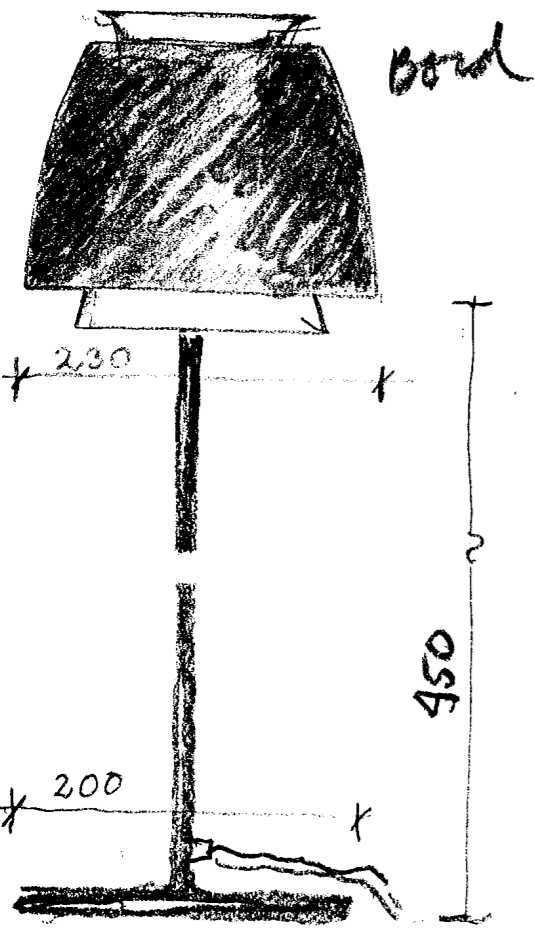

Buzz

ateljé Lyktan

KONCEPT
Sammansättning

pendel
2 storlekar

tak

230

230

120

120

LITEN LÖSNING
UPPÅT

svartlackerat
stål rör

FÖR ATELJÉ LYKTAN

360 OCH 230

bord

450

200