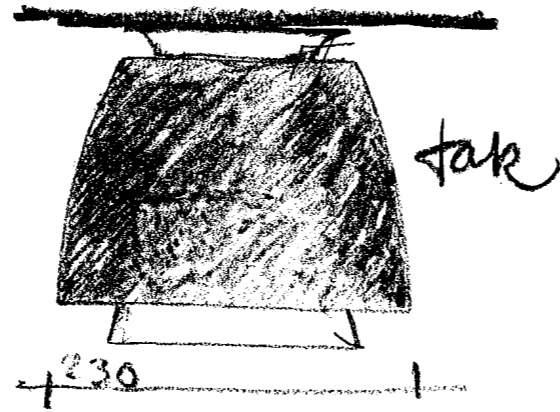

Buzz

ateljé Lyktan

KONCEPT
Sammansättning

pendel
2 storlekar

tak

230

230

120

120

LITEN LÖSNING
UPPÅT

svartlackerat
stål rör

FÖR ATELJÉ LYKTAN

360 OCH 230

bord

450

200