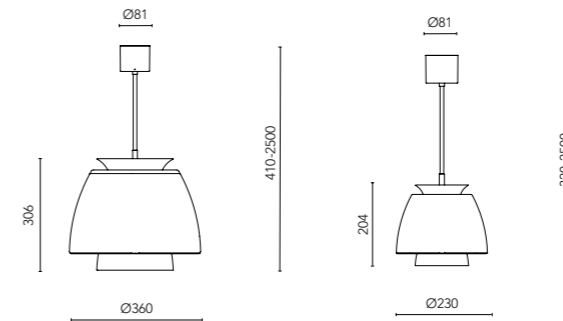

Buzz

Material	Matt vitlackerad stomme i metall. Lackerad aluminiumskärm i kulör med insida i vit folie. Bord och Golv: Stativ och fotplatta i kromat stål.
Montering	Dikt tak: Skruvfastsättning mot tak. Nyckelhål. Pendel: Krokupphäng i takkopp.
Anslutning	Dikt tak: Snabbkopplingsplint 3x2,5 mm² i takkopp. 1-fas överkoppling möjlig. Vid utanpåliggande kabel krävs håltagning i takkopp. Pendel: 2,5 m 2x0,75 mm² pendelledning i vit textil och halogenfri. Lamppropp i takkopp. Bord: 2 m 2x0,75 mm² halogenfri anslutningsledning i svart textil med stickpropp. Golv: 2 m 2x0,75 mm² anslutningsledning i svart textil och halogenfri med stickpropp.
Standardfärg	Svart RAL9005, Vit NCS S0500-N, Turkos NCS S3030-B30G, Laxrosa NCS S2040-Y80R, Puderlila NCS S5040-R30B.
Ljuskälla	Inkl. LED-ljuskälla, max 28W E27, ljusfärg 2700K.

Design av Olle Anderson