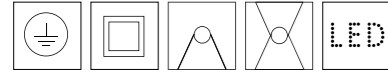

Buzz

Material	Matt vitlackerad stomme i metall. Lackerad aluminiumskärm i kulör med insida i vit folie. Bord och Golv: Stativ och fotplatta i kromat stål.
Montering	Dikt tak: Skruvfastsättning mot tak. Nyckelhål. Pendel: Krokupphäng i takkopp.
Anslutning	Dikt tak: Snabbkopplingsplint 3x2,5 mm² i takkopp. 1-fas överkoppling möjlig. Vid utanpåliggande kabel krävs håltagning i takkopp. Pendel: 2,5 m 2x0,75 mm² pendelledning i vit textil och halogenfri. Lamppropp i takkopp. Bord: 2 m 2x0,75 mm² halogenfri anslutningsledning i svart textil med stickpropp. Golv: 2 m 2x0,75 mm² anslutningsledning i svart textil och halogenfri med stickpropp.
Standardfärg	Svart RAL9005, Vit NCS S0500-N, Turkos NCS S3030-B30G, Laxrosa NCS S2040-Y80R, Puderlila NCS S5040-R30B.
Ljuskälla	Inkl. LED-ljuskälla, max 28W E27, ljusfärg 2700K.

Design av Olle Anderson

Beskrivning	Variant	ØxH (mm)	Ljuskälla	Socket	Färg	Ljusfärg	Basartikelnr.
Tak	On/Off	230x204	Max 28W	E27	Svart	2700K	L1033
Tak	On/Off	230x204	Max 28W	E27	Vit	2700K	L1033
Tak	On/Off	230x204	Max 28W	E27	Turkos	2700K	L1033
Tak	On/Off	230x204	Max 28W	E27	Laxrosa	2700K	L1033
Tak	On/Off	230x204	Max 28W	E27	Puderlila	2700K	L1033
Pendel	On/Off	230x240	Max 28W	E27	Svart	2700K	L1030
Pendel	On/Off	230x240	Max 28W	E27	Vit	2700K	L1030
Pendel	On/Off	230x240	Max 28W	E27	Turkos	2700K	L1030
Pendel	On/Off	230x240	Max 28W	E27	Laxrosa	2700K	L1030
Pendel	On/Off	230x240	Max 28W	E27	Puderlila	2700K	L1030
Pendel	On/Off	360x330	Max 28W	E27	Svart	2700K	L1031
Pendel	On/Off	360x330	Max 28W	E27	Vit	2700K	L1031
Pendel	On/Off	360x330	Max 28W	E27	Turkos	2700K	L1031
Pendel	On/Off	360x330	Max 28W	E27	Laxrosa	2700K	L1031
Pendel	On/Off	360x330	Max 28W	E27	Puderlila	2700K	L1031
Bord	On/Off	230x570	Max 28W	E27	Svart	2700K	L1032
Bord	On/Off	230x570	Max 28W	E27	Vit	2700K	L1032
Bord	On/Off	230x570	Max 28W	E27	Turkos	2700K	L1032
Bord	On/Off	230x570	Max 28W	E27	Laxrosa	2700K	L1032
Bord	On/Off	230x570	Max 28W	E27	Puderlila	2700K	L1032
Golv	On/Off	230x1442	Max 28W	E27	Svart	2700K	L1036
Golv	On/Off	230x1442	Max 28W	E27	Vit	2700K	L1036
Golv	On/Off	230x1442	Max 28W	E27	Turkos	2700K	L1036
Golv	On/Off	230x1442	Max 28W	E27	Laxrosa	2700K	L1036
Golv	On/Off	230x1442	Max 28W	E27	Puderlila	2700K	L1036
Golv	On/Off	360x1546	Max 28W	E27	Svart	2700K	L1037
Golv	On/Off	360x1546	Max 28W	E27	Vit	2700K	L1037
Golv	On/Off	360x1546	Max 28W	E27	Turkos	2700K	L1037
Golv	On/Off	360x1546	Max 28W	E27	Laxrosa	2700K	L1037
Golv	On/Off	360x1546	Max 28W	E27	Puderlila	2700K	L1037

Golv