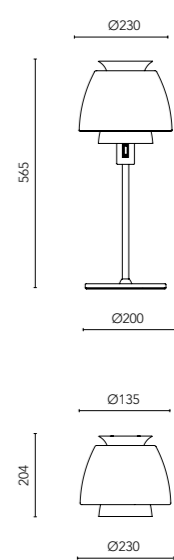

Buzz

Material	Matt vitlackerad stomme i metall. Lackerad aluminiumskärm i kulör med insida i vit folie. Bord och Golv: Stativ och fotplatta i kromat stål.
Montering	Dikt tak: Skruvfastsättning mot tak. Nyckelhål. Pendel: Krokupphäng i takkopp.
Anslutning	Dikt tak: Snabbkopplingsplint 3x2,5 mm² i takkopp. 1-fas överkoppling möjlig. Vid utanpåliggande kabel krävs håltagning i takkopp. Pendel: 2,5 m 2x0,75 mm² pendelledning i vit textil och halogenfri. Lamppropp i takkopp. Bord: 2 m 2x0,75 mm² halogenfri anslutningsledning i svart textil med stickpropp. Golv: 2 m 2x0,75 mm² anslutningsledning i svart textil och halogenfri med stickpropp.
Standardfärg	Svart RAL9005, Vit NCS S0500-N, Turkos NCS S3030-B30G, Laxrosa NCS S2040-Y80R, Puderlila NCS S5040-R30B.
Ljuskälla	Inkl. LED-ljuskälla, max 28W E27, ljusfärg 2700K.

Design av Olle Anderson