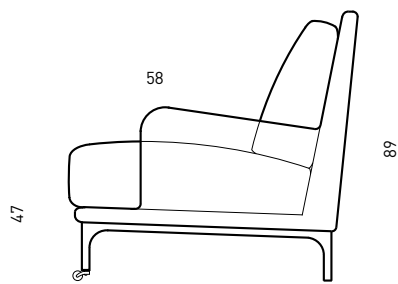

adea mr. jones

adea mr. jones

55

100

Design: **Alexander Lervik**

□ Mr Jones on ajankohtaisen linjakas versio arkkityyppisestä Howard-sohvasta. Miellyttävien mittasuhteidensa sekä ylläiseksi hiotun istuinmukavuutensa vuoksi Sohva tarjoaa ennenkokemattoman elämyksen. Sohva tehdään kahta eri leveyttä ja sarjaan kuuluu myös nojatuoli ja rahi.