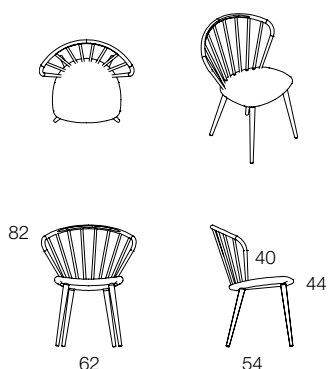

Miss Holly

STOL I MASSIV ASK ELLER EK

FORM: JONAS LINDVALL

9023, 9036

SKALA 1:50

DETALJER

1. Miss Holly innehåller många detaljer som vittnar om hög yrkesskicklighet. Toppstycket är tillverkat av ett massivt trästycke som komprimerats för att bli böjbart.
2. Mjuka, taktila former. Generös och graciös på samma gång.
3. Den tydliga profilen gör att Miss Holly passar lika bra som solitär som i en grupp. Sitthöjden passar till de flesta matbord.

En stol som är lika vacker som funktionell och med många detaljer som vittnar om yrkesskicklighet och kärleken till trä som material. Miss Holly är lika vacker som solitär som i en grupp. Sitthöjden fungerar till de flesta matbord.