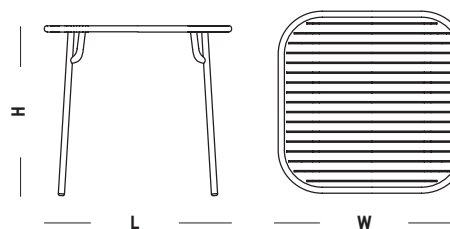

POIDS: xx kg | WEIGHT: xx lb

Table rectangle - Moyen | Rectangular table - Medium

Noir
Back

M0741201

Bordeaux
Burgundy

M0741205

Bleu
Blue

M0741206

Jaune
Yellow

M0741208

Blanc
White

M0741209

MATÉRIAUX | MATERIALS

aluminium, peinture epoxy grainée
aluminium, grained epoxy paint

PRODUIT | PRODUCT

L: 180 cm | 70.9 inch