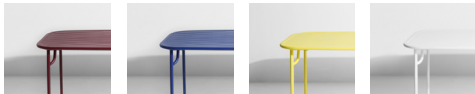

POIDS: xx kg | WEIGHT: xx lb

Table rectangle - Moyen | Rectangular table - Medium

Noir
Back

M0741201

Bordeaux
Burgundy

M0741205

Bleu
Blue

M0741206