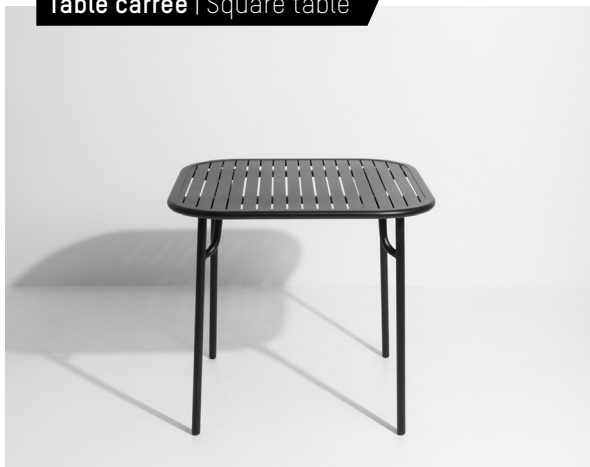

POIDS: xx kg | WEIGHT: xx lb

Table carrée | Square table

Noir
Back

M0741101

Bordeaux
Burgundy

M0741105

Bleu
Blue

M0741106