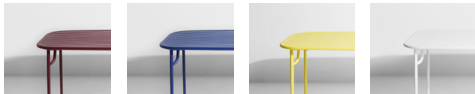

L: 44 cm | 17.3 inch

W: 44 cm | 17.3 inch

H: 111 cm | 43.7 inch

POIDS: xx kg | WEIGHT: xx lb

Table basse | Coffee table

Noir
Back

M0741001

Bordeaux
Burgundy