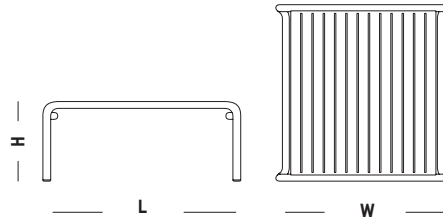

aluminium, peinture epoxy grainée
aluminium, grained epoxy paint

PRODUIT | PRODUCT

L: 69 cm | 27.2 inch
W: 60 cm | 23.6 inch
H: 32 cm | 12.6 inch

POIDS: xx kg | WEIGHT: xx lb

PACKAGING

L: 72 cm | 28.3 inch
W: 72 cm | 28.3 inch
H: 35 cm | 13.8 inch

POIDS: xx kg | WEIGHT: xx lb

Table carrée | Square table

Noir
Back

M0741101

Bordeaux
Burgundy

M0741105

Bleu
Blue

M0741106

Jaune
Yellow

M0741108

Blanc
White

M0741109

MATÉRIAUX | MATERIALS

aluminium, peinture epoxy grainée
aluminium, grained epoxy paint

PRODUIT | PRODUCT

L: 85 cm | 33.5 inch
W: 85 cm | 33.5 inch
H: 75 cm | 29.5 inch