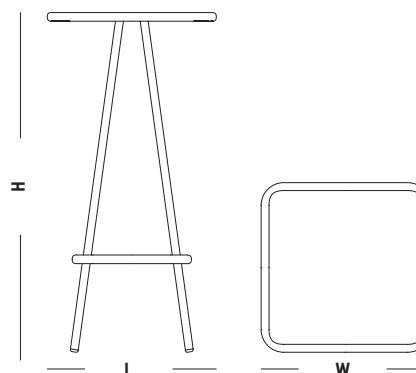

L: 44 cm | 17.3 inch

W: 44 cm | 17.3 inch

H: 111 cm | 43.7 inch

POIDS: xx kg | WEIGHT: xx lb

Table basse | Coffee table

Noir
Back

M0741001

Bordeaux
Burgundy