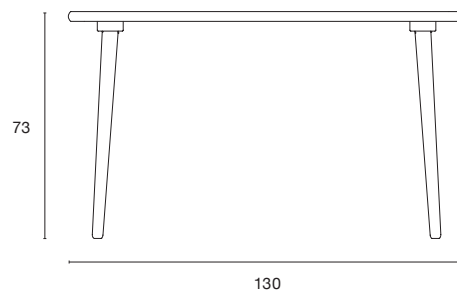

6076 | 6476

Björk/Birch | Ek/Oak