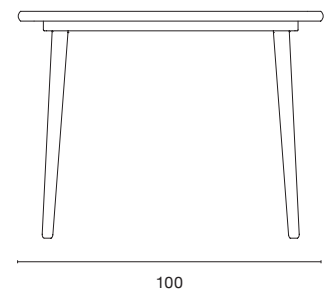

6071 | 6471

Björk/Birch | Ek/Oak