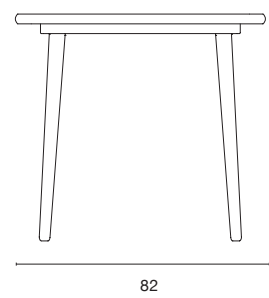

6077 | 6477

Björk/Birch | Ek/Oak