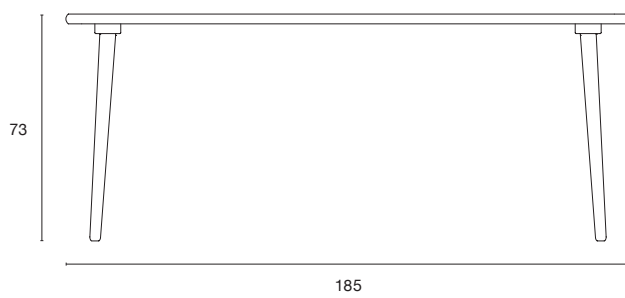

6073 | 6473

Björk/Birch | Ek/Oak