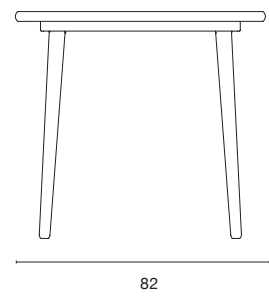

6076 | 6476

Björk/Birch | Ek/Oak