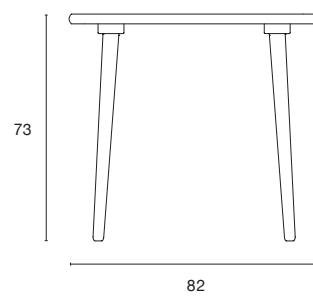

6077 | 6477

Björk/Birch | Ek/Oak