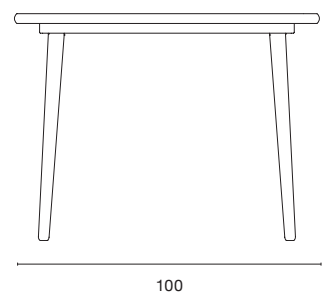

6073 | 6473

Björk/Birch | Ek/Oak