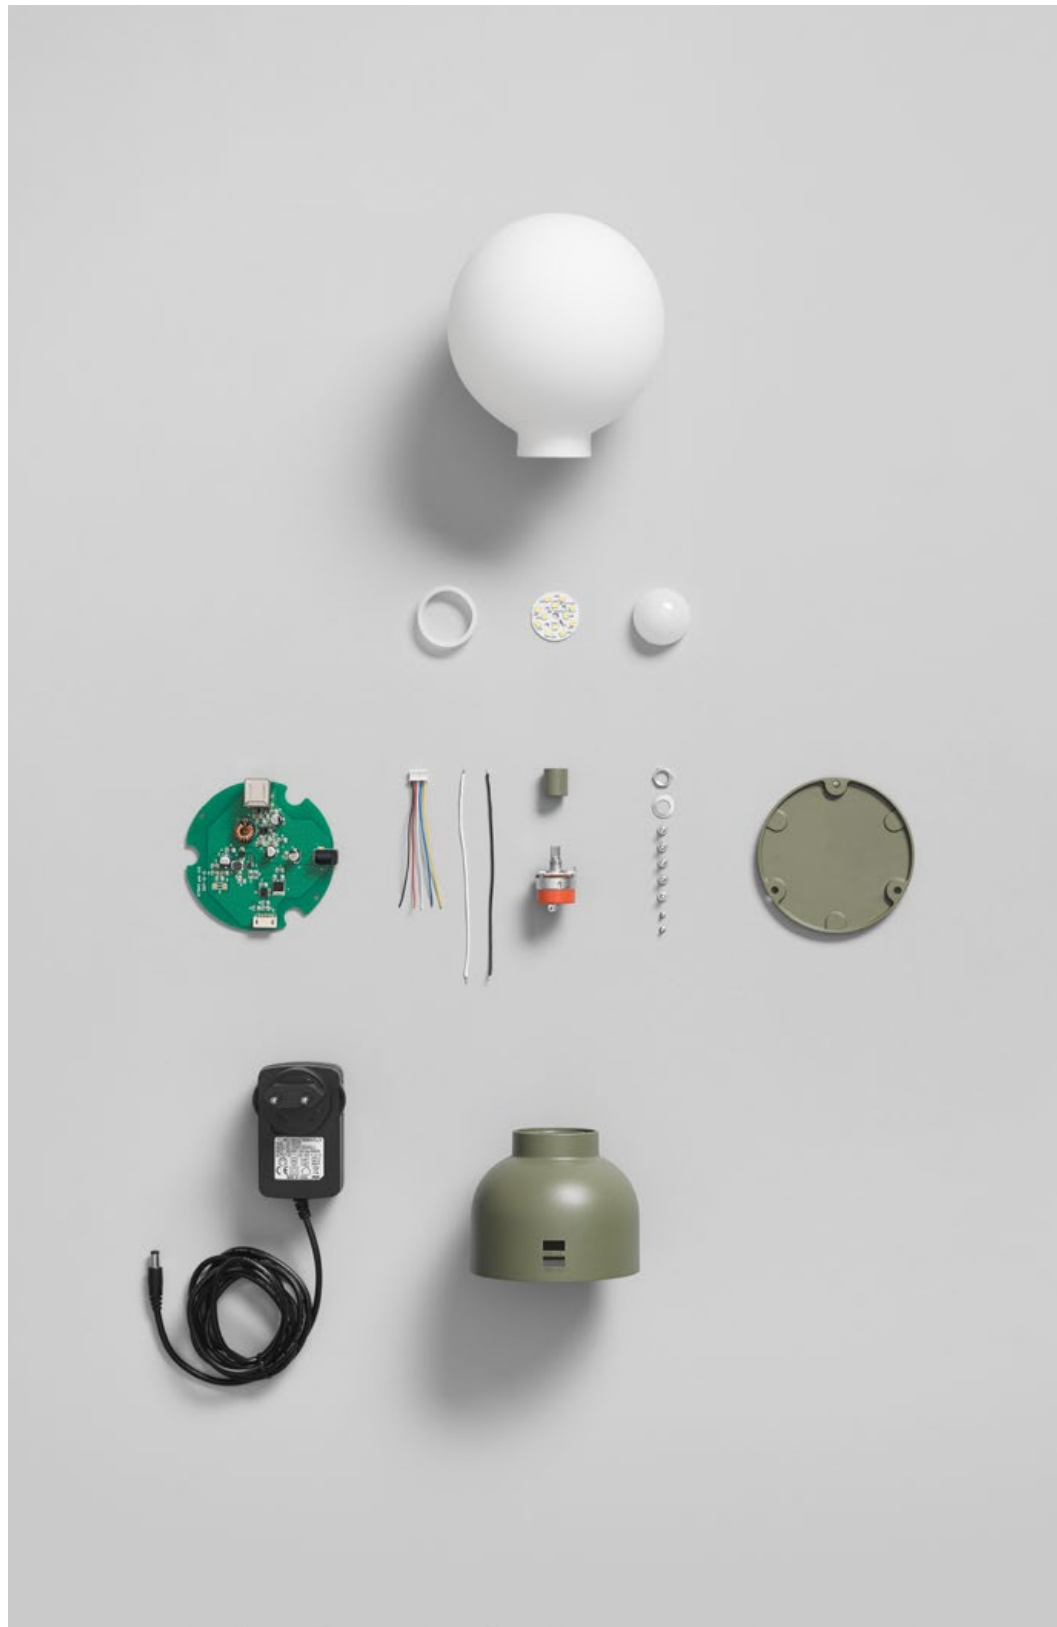

ateljé Lyktan

PLUGGIE

Design av Form Us With Love

En lampa med laddmöjligheter

Nu utökas Plug Lamp-serien med ett småsyskon och istället för eluttag är Pluggie försedd med två stycken USB-portar. "Pluggie är ett självklart val när det kommer till mötesplatser och arbetsstationer där laddmöjligheter är en naturlig del i miljön", säger John Löfgren från Form Us With Love.

Standardfärger

Pudergrün
NCS S6010-G70Y

Svart
RAL9005

Vit
NCS S0500N

Produktinformation

Material	Lampfot i gjuten aluminium. Skärm i opalt glas.
Anslutning	2 m svart kabel med plug-in driver.
Bländskydd	Opalt glas.
Ljuskälla	Inkl. LED ljuskälla. Ljusfärg: 2700K. Färgåtergivning: CRI 80. Ljusfärgstolerans: max 3 SDCM. Livslängd driver: 80 000h.
Övrigt	Kommer med 2 st USB-portar av typ A. Output 5V, 3A.
Mått (mm)	Ø130xH210
Artikelnr. etc.	www.atelje-lyktan.se