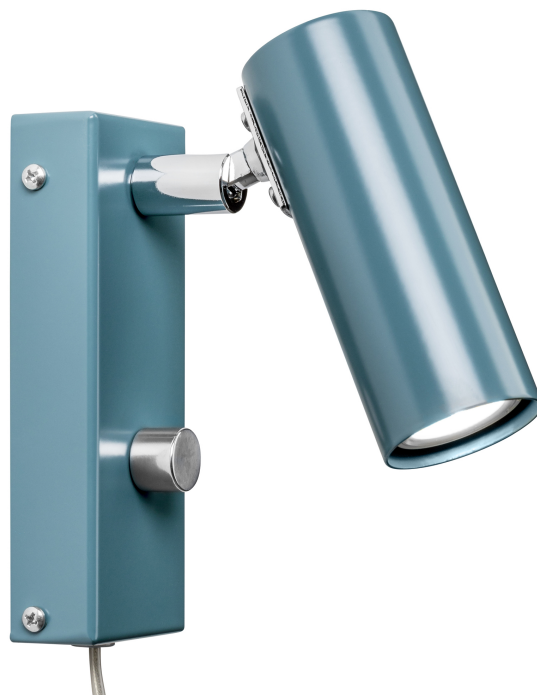

Örsjö

Puck 309II

Puck är en stilren serie. En lampa som lätt kan bli en favorit genom sin ljuskälla, flexibilitet och form. En serie som trots sin strama stil känns mjuk. En sann klassiker som aldrig går ur tiden.

1987 formgav belysningsdesignern Åke Hultgren serien Puck. Oavsett modell smälter denna tidlösa serie enkelt in i olika miljöer.

VIT RAL9016

VARMGRÅ
RAL7032

DIMBLÅ NCS 5020-
B10G

MATT MÄSSING.

KROM

SVART STRUKTUR
RAL9005

Specifikation

TEKNISK SPECIFIKATION

Design	Åke Hultgren
Eldata	Klass III IP20 12V (kabel) Klass I IP20 (fast montage)
Beskrivning	Flera färger med dimmerfunktion. Brytare på väggbricka
Anslutning	2,5 m kabel med stickpropp eller fast montage
Ljuskälla	1x3,1W 12V GU4 LED ingår
Vikt	1 kg
Volym	0,01 m ³
Skötselråd	Ladda ner skötselråd
Återvinning	Ladda ner återvinningsråd

ARTIKELNR. & MODELL

30911-01-000-L	Puck vägg. Kabel: Vit RAL9016. Dimmer och inbyggd trafo
30911-02-000-L	Puck vägg. Kabel: Varmgrå RAL7032. Dimmer och inbyggd trafo
30911-10-000-L	Puck vägg. Kabel: Dimblå NCS 5020-B10G. Dimmer och inbyggd trafo
30911-15S-000-L	Puck vägg. Kabel: Svart struktur RAL9005. Dimmer och inbyggd trafo
30911-20-000-L	Puck vägg. Kabel: Krom. Dimmer och inbyggd trafo
30911-25-000-L	Puck vägg. Kabel: Matt mässing. Dimmer och inbyggd trafo
30911FL01-000	Puck vägg. Fast : Vit RAL9016. Dimmer
30911FL02-000	Puck vägg. Fast : Varmgrå RAL7032. Dimmer
30911FL10-000	Puck vägg. Fast : Dimblå NCS 5020-B10G. Dimmer
30911FL15S-000	Puck vägg. Fast : Svart struktur RAL9005. Dimmer
30911FL20-000	Puck vägg. Fast : Krom. Dimmer
30911FL25-000	Puck vägg. Fast : Matt mässing. Dimmer