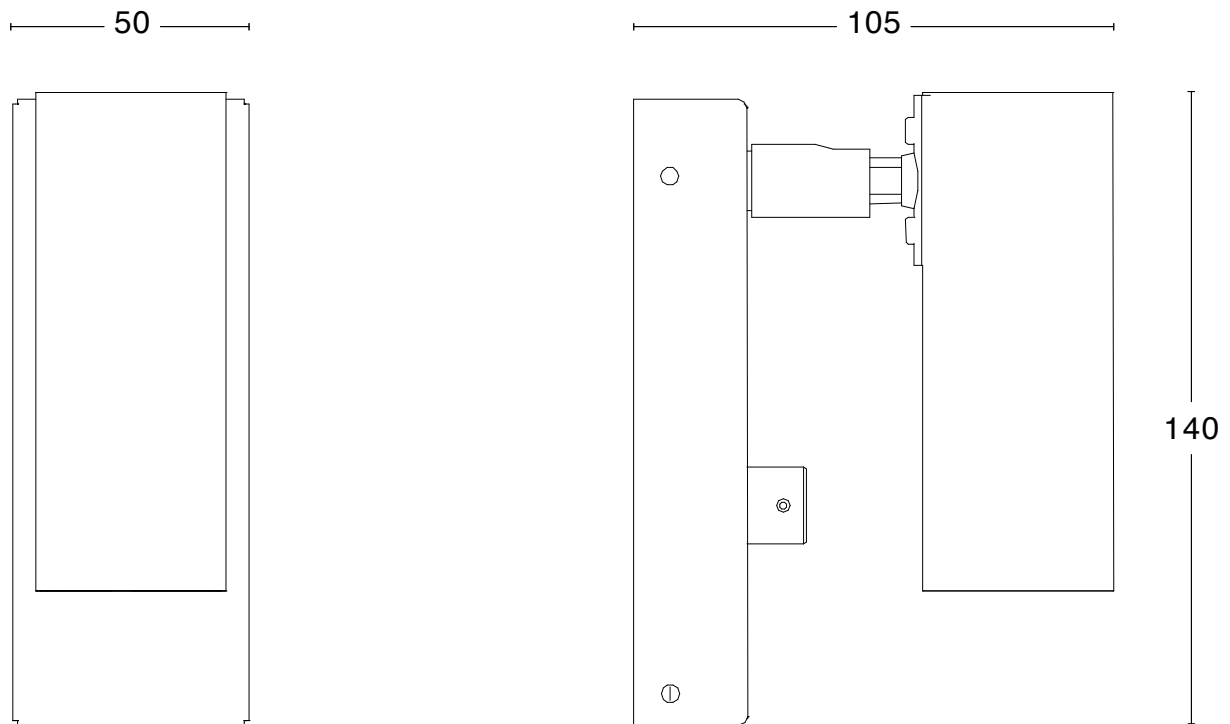

PUCK VÄGG. FAST

Besök www.orsjo.com för mer info