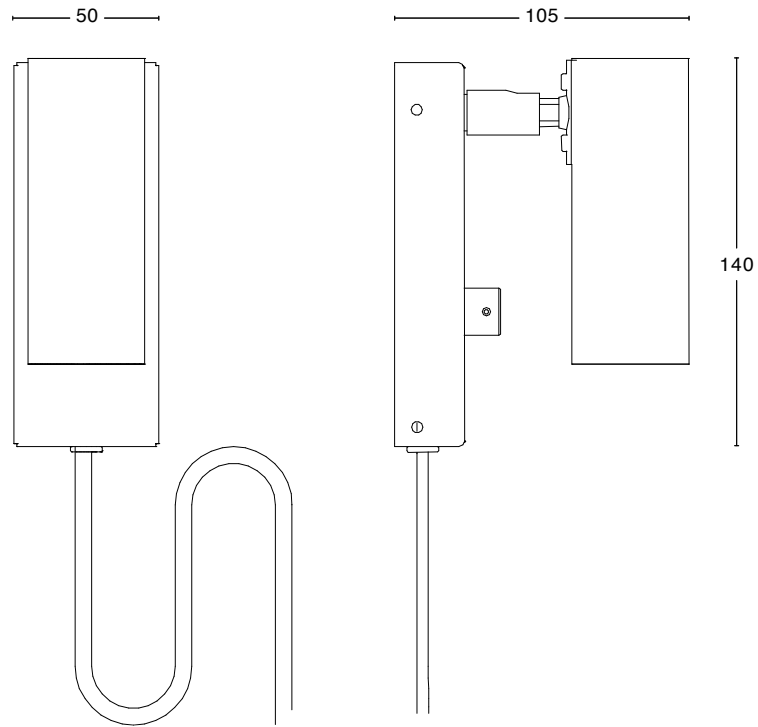

Dimensioner

PUCK VÄGG. KABEL