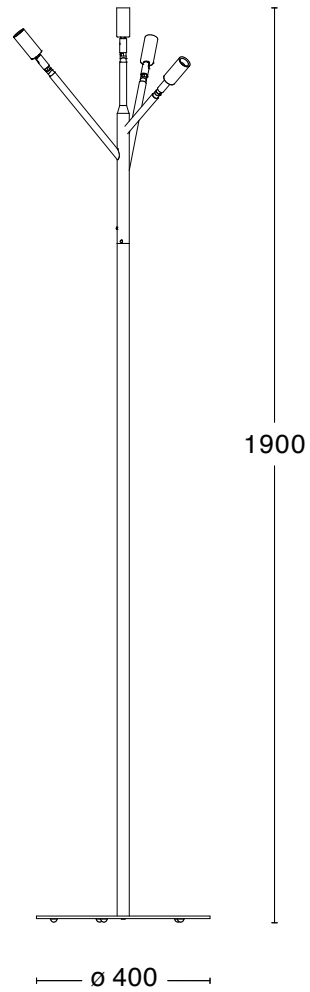

RÅ KOPPAR/ SVART STRUKTUR  
RAL9005

RÅ MÄSSING/ SVART STRUKTUR  
RAL9005

## TEKNISK SPECIFIKATION

Design	Jonas Bohlin
Eldata	Klass I IP20 230V
Beskrivning	Silverlödd konstruktion. Fotströmbrytare med dimmer.
Anslutning	3 m svart kabel med dimmer och jordad stickpropp
Ljuskälla	5W LED E14 och/eller 3W LED E14 klot klar

## ARTIKELNR. & MODELL

39030-69-000	Rå koppar/svart struktur RAL 9005
39030-70-000	Förnicklad mässing/svart struktur RAL 9005
39030-72-000	Rå mässing/svart struktur RAL 9005

# Dimensioner

KVIST GOLVLAMPA