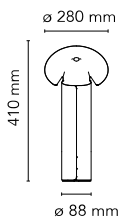

Chiara Table

Bordslampa bestående av en reflekterande stomme i aluminium i tre olika färgvariationer, invändigt behandlad med en genomskinlig vit plastfilm samt ihopvikt och stängd med krokarna som nitats i plåten. En färgad tätning i formgjuten gummi löper längst med hela stommens profil. Den inre basen av extruderat aluminium är fäst vid stommen för stabilitet och den stödjer också glödlampsuttaget. Strömkabeln har en dimmerbrytare för justering av ljusstyrkan. Användbar kabellängd: 1,9 meter.

Montering	Bord
Miljö	Inomhus
Vikt	1,3 Kg
Tillgängliga ljuskällor	1 x RF26261 LED 10W E14 900lm 2700K [e] Dimmable 1 x RF26260 LED 10W E14 900lm 3000K [e] Dimmable 1 x RF30264 LED 8W E14 700lm 3000K [e] Dimmable 1 x RF30263 LED 8W E14 900lm 2700K [e] Dimmable 1 x RF26565 LED 8W E14 700lm 3000K [e] Dimmable
Nödbelysning	Utan
Växling	si
Dimmer	Included
Spänning	220-240V
Effekt	Max 10W
Batteri	Nej
Strömförsörjning ingår	Nej
Sladdlängd	1,9 m mm
Material	Aluminium, TPU
Färger	 F1595034 - Pink gold with oxide red edge