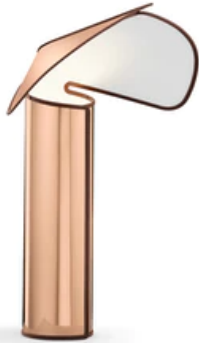

Chiara Table

Bordslampa bestående av en reflekterande stomme i aluminium i tre olika färgvariationer, invändigt behandlad med en genomskinlig vit plastfilm samt ihopvikt och stängd med krokarna som nitats i plåten. En färgad tätning i formgjuten gummi löper längst med hela stommens profil. Den inre basen av extruderat aluminium är fäst vid stommen för stabilitet och den stödjer också glödlampsuttaget. Strömkabeln har en dimmerbrytare för justering av ljusstyrkan. Användbar kabellängd: 1,9 meter.

Montering	Bord
Miljö	Inomhus
Vikt	1,3 Kg
Tillgängliga ljuskällor	1 x RF26261 LED 10W E14 900lm 2700K [e] Dimmable 1 x RF26260 LED 10W E14 900lm 3000K [e] Dimmable 1 x RF30264 LED 8W E14 700lm 3000K [e] Dimmable 1 x RF30263 LED 8W E14 900lm 2700K [e] Dimmable 1 x RF26565 LED 8W E14 700lm 3000K [e] Dimmable
Nödbelysning	Utan
Växling	si
Dimmer	Included
Spänning	220-240V
Effekt	Max 10W
Batteri	Nej
Strömförsörjning ingår	Nej
Sladdlängd	1,9 m mm
Material	Aluminium, TPU
Färger	 F1595034 - Pink gold with oxide red edge