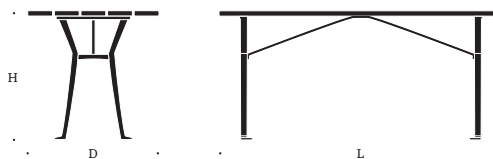

GJUTGODSUTFÖRANDE - STATIV

Natur (rå aluminium)

Svartlackerad

BORDSSKIVAUTFÖRANDE

Ribbat virke

- grönlackerad fur

- oljad mahogny

- oljad ek

EXEMPEL PÅ TILLVAL

Svartlaserat virke

Andra längder, träslag och färger offereras

Produkten ingår i Lessebo-serien som består av soffa, bänk samt bord.

Bordet är förberett för markförankring.

Artikelnummer	Produkt	Gjutgods	Bordsskiva
06020010814	Bord Lessebo	Natur	Grönlackerad fur
06020010914	Bord Lessebo	Natur	Oljad mahogny
06020011114	Bord Lessebo	Natur	Oljad ek
06020020814	Bord Lessebo	Svart	Grönlackerad fur
06020020914	Bord Lessebo	Svart	Oljad mahogny
06020021114	Bord Lessebo	Svart	Oljad ek