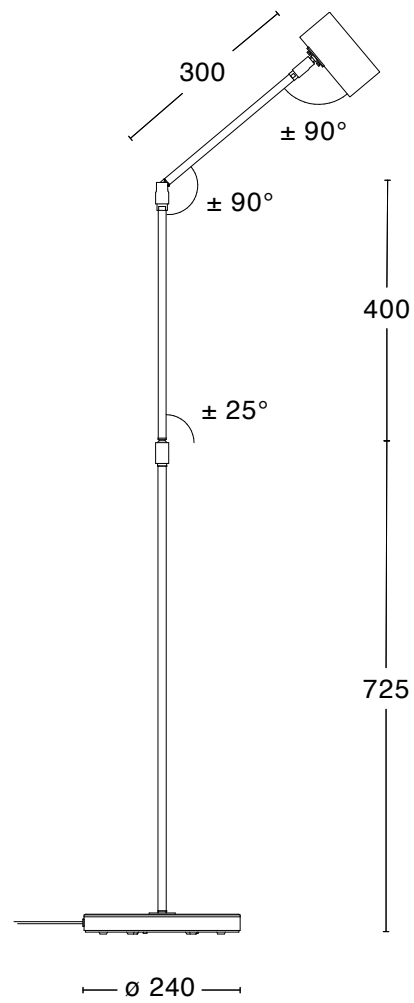

Minipoint

Minipoint – en serie som kombinerar form och funktion på bästa vis. Uttrycket är rent, enkelt med långa, slanka linjer och grundtanken att skapa en serie med optimalt läsljus och riktbarhet lämnar inget mer att önska.

VIT RAL9016

KROM

SVART RAL9005

Specifikation

TEKNISK SPECIFIKATION

Design	Studio Construction/ Bergboms
Eldata	Klass II IP20 230V
Beskrivning	Kromade leder. Ställbar stomme.
Anslutning	2,5 m kabel med stickpropp
Ljuskälla	1x 4,6W LED GU10 ingår
Vikt	8 kg
Volym	0,17 m ³
Skötselråd	Ladda ner skötselråd
Återvinning	Ladda ner återvinningsråd

ARTIKELNR. & MODELL

GX225-01-L	Vit RAL 9016
GX225-15-L	Svart RAL 9005
GX225-20-L	Krom

Dimensioner

MINIPOINT GOLV LEDAD