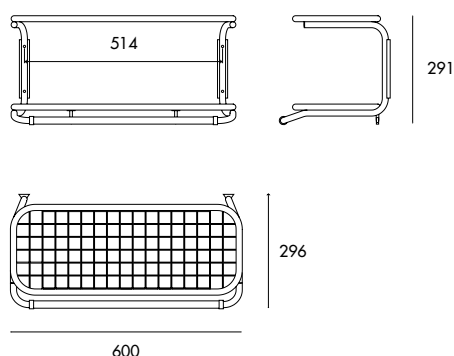

Classic av Gunnar Bolin

Classic

I slutet av 1950-talet ritade Gunnar Bolin hyllan Classic. Dess runda former bröt ny mark och har skonat många huvuden från vassa kanter. Hyllan har varit en storsäljare genom alla tider. Under slutet av 80-talet och början av 90-talet toppade produktionen då över 50 000 hyllor såldes varje år.

Materialbeskrivning och mått

Classic har konsoler tillverkade av förkromade stålrör med diametern 16 x 1,25 mm. Hyllplanen finns i vita

eller svarta pulverlackerade stålrör med en diameter på 16 mm och ett nät med en 2,25 mm tråd. Nätets maskvidd mäter 30 x 30 mm. Galgröret på hatthyllan är ett plastöverdraget stålrör med diametern 19 mm. Beroende på hyllans längd medföljer två till fem ankarkrokar i svart eller vit plast. Hyllans standardlängd mäter från 40 cm till 300 cm med 10 cm intervall. Hyllans djup mäter 29,6 cm. Modell 301 (två hyllplan) levereras om två enheter och modell 302 (ett hyllplan) levereras om fyra enheter, båda modellerna levereras monterade i kartong. Modell 650 (två

hyllplan) och modell 651 (ett hyllplan) levereras omonterade i kartong.

Utföranden

Art. nr 301, alt 650 Vit/Krom
Art. nr 301, alt 650 Svart/Krom
Art. nr 302, alt 651 Vit/Krom
Art. nr 302, alt 651 Svart/Krom