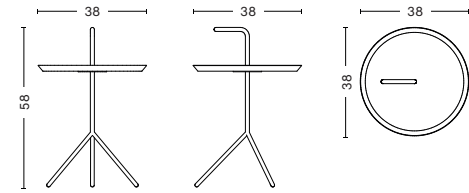

- DLM -

DIMENSIONS

Ø38 x H58 cm

Ø48 x H65 cm

- DLM -

MATERIALS

Powder coated steel

COLOURS

		COLOUR						
		WHITE	BLACK	GREY	SUN YELLOW	TOFFEE	DEEP BLUE	CHERRY RED
SIZE	DLM	•	•	•	•	•	•	•
	DLM XL	•	•	•				

- DLM -

DLM
1024715319000 / White

DLM
1024715329000 / Black

DLM
1024715339000 / Grey

DLM
1024716009000 / Sun yellow