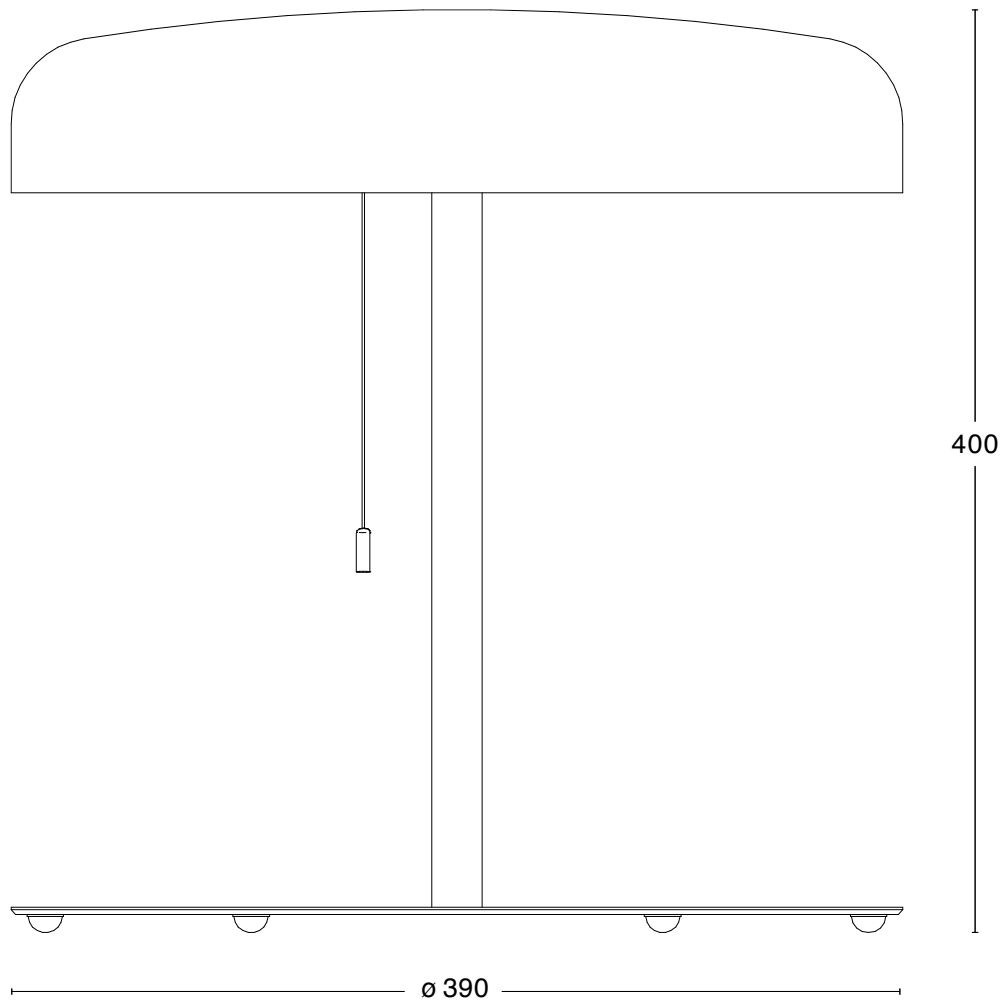

MUSHROOM_TABLE_38950_WHITE

MUSHROOM_TABLE_38950_ROWANBERRY

Specifikation

TEKNISK SPECIFIKATION

Design	Matti Klenell
Eldata	Klass II IP20 230V
Beskrivning	Lackerad metall. Dragströmbrytare
Anslutning	2,5 m kabel med stickpropp
Ljuskälla	2x 7W LED E27 matt
Vikt	8 kg
Volym	0,14 m ³
Skötselråd	Ladda ner skötselråd
Återvinning	Ladda ner återvinningsråd

ARTIKELNR. & MODELL

38950-01-000-N	Vit RAL 9010
38950-06-000-N	Rönnbär NCS 0580-Y80R och vit RAL9010

Dimensioner

MUSHROOM BORD