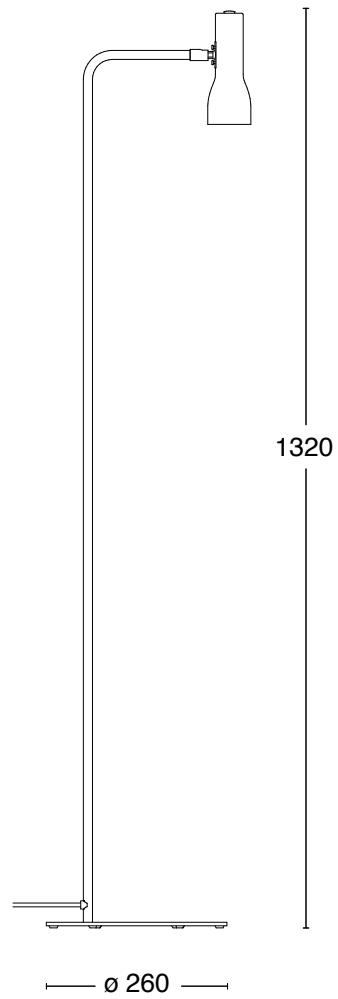

VIT RAL9016

SVART STRUKTUR RAL9005

Specifikation

TEKNISK SPECIFIKATION

Design	Marge Arkitekter
Eldata	Klass II IP20 230V
Beskrivning	Ledad skärm med brunt läderband. Brytare på skärmhuvud
Anslutning	2,5 m kabel med stickpropp
Ljuskälla	1x4,6W GU10 LED ingår
Vikt	5 kg
Volym	0,15 m ³
Skötselråd	Ladda ner skötselråd
Återvinning	Ladda ner återvinningsråd

ARTIKELNR. & MODELL

39364-01-000-L	Vit RAL9016. Brunt läder
39364-15-000-L	Svart struktur RAL9005. Brunt läder

Dimensioner

GOLVLAMPA TALK