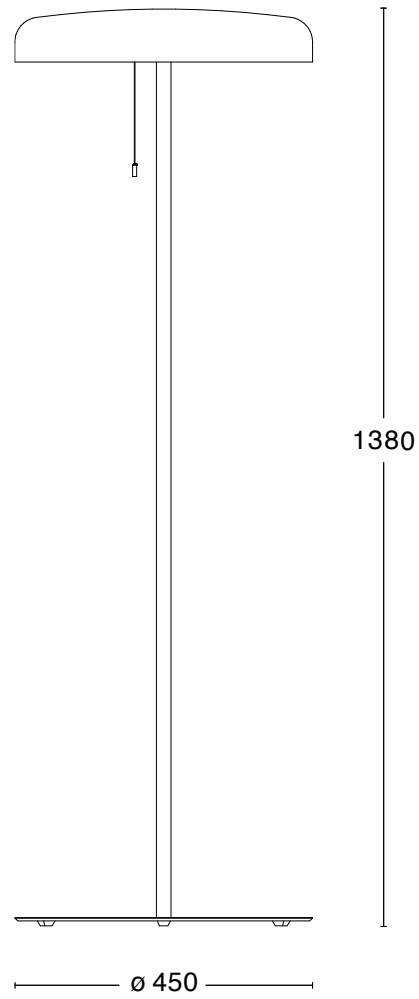

MUSHROOM_FLOOR_39950_WHITE

MUSHROOM_FLOOR_39950_ROWANBERRY

Specifikation

TEKNISK SPECIFIKATION

Design	Matti Klenell
Eldata	Klass II IP20 230V
Beskrivning	Lackerad metall. Dragströmbrytare
Anslutning	2,5 m kabel med stickpropp
Ljuskälla	2x 7W LED E27 matt
Vikt	12 kg
Volym	0,38 m ³
Skötselråd	Ladda ner skötselråd
Återvinning	Ladda ner återvinningsråd

ARTIKELNR. & MODELL

39950-01-000-N	Vit RAL 9010
39950-06-000-N	Rönnbär NCS 0580-Y80R och vit RAL9010

Dimensioner

MUSHROOM GOLV