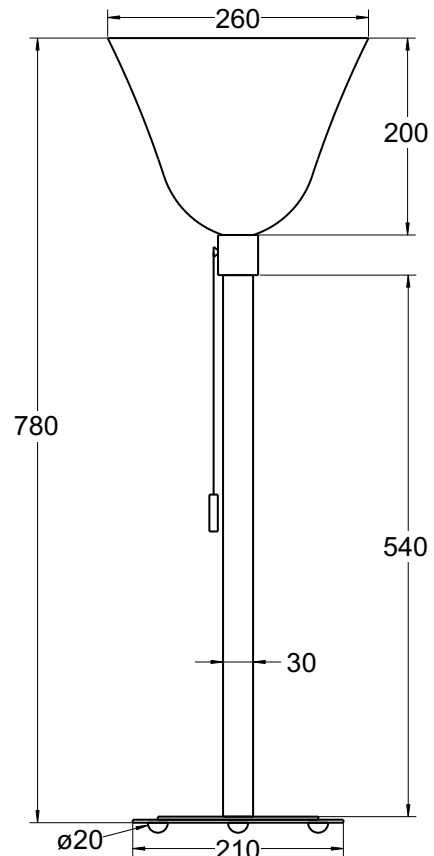

### Allgemein:

Artikeltyp: Art Déco Leuchte  
Artikelbezeichnungen:  
Markierung:  
Material:  
Oberflächen:  
Typenschild:

Design: Frankreich um 1930  
AD30  
Die Leuchte ist fortl. nummeriert und trägt dieses Zeichen **TECNOLUMEN®**  
Metall, Glas opal überfangen  
verchromt poliert, vernickelt poliert  
Typ: AD30 230 V 75 W

#### Maße und Gewichte:

Gewicht der Leuchte:  
Maße der Packstücke:

3,4 kg  
260 x 260 x 700 mm  
360 x 360 x 375 mm

Gewicht der Packstücke:

3,5 kg  
2,1 kg

Maße der Leuchte:

#### Dimensions and weights:

The weight of the luminaire:

The dimensions:

The weight of the packages:

The dimensions of the luminaire:

11,6 kg

260 x 260 x 700 mm

360 x 360 x 375 mm