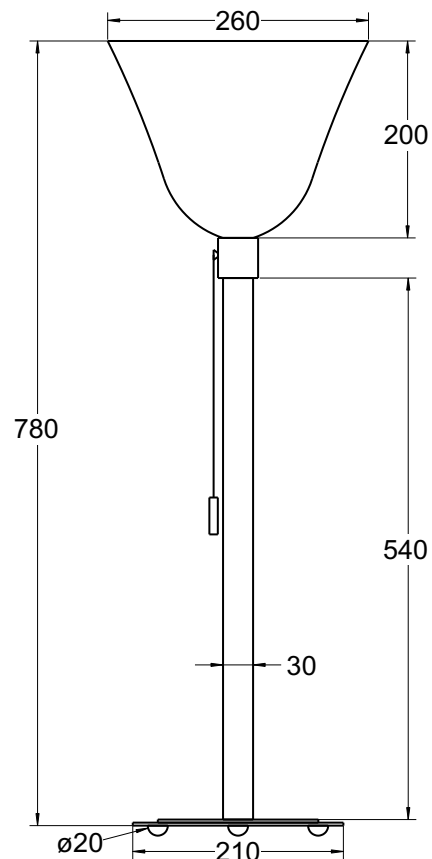

TECNOLUMEN

TECNOLUMEN GmbH & Co. KG • Lötzeener Str. 2-4 • D-28207 Bremen • Tel (0421) 430 41 70 • Fax (0421) 4986685

Data sheet AD30

General information:

Article type: Art Déco lamp

Article designations:

Logo:

Material:

Surface:

Each lamp is consecutively numbered and bears this logo **TECNOLUMEN®**

Design: France about 1930

AD30

Metal, opaque glass

Chrome plated, Nickel plated

Technical Data:

General information:

Power supply: 100-240 V / 50-60 Hz

Adjustability:

Degree of protection: IP20

Protection class: I

The luminaire is not adjustable

Connection & Switch:

Mode of connection:

Connecting plug:

Length of the visible supply cable:

Switch:

Power socket

Earthing pin plug

approx. 2500 mm

Pull switches

Brightness control:

No control

Light sources:

Maximum wattage (thermal):

Bulb socket:

Recommended bulb:

75 W

E27

LED bulb 8 W, matt

Energy efficiency class of the luminaire:

Dimensions and weights:

The weight of the luminaire:

The dimensions:

The weight of the packages:

The dimensions of the luminaire:

11,6 kg

260 x 260 x 700 mm

360 x 360 x 375 mm

3,5 kg

2,1 kg